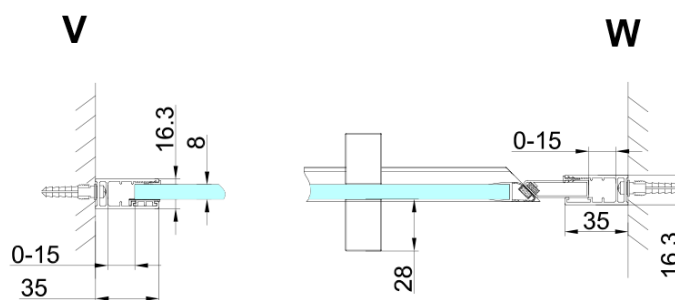

TRINITY CHROME sprchové dveře do niky 1200mm, čiré sklo, pravé

Objednací kód: GT1212CR-CH

Základní informace

Značka: Gelco
Série: TRINITY

Rozměry

Šířka: 1200 mm
Výška: 2000 mm

Parametry

Záruka: 3 roky
Hmotnost / ks: 58.86 kg
Balení: 3 ks
Barva profilu: Chrom
Tvar: Dveře do niky
Typ otevírání: Otevírací jednokřídlé
Směr otevírání: Pravé
Šířka vstupu: 555 mm
Typ výplně: Čiré sklo
Úprava skla: Coated glass
Tloušťka skla: 8 mm
Instalační šířka od: 1185 mm
Instalační šířka do: 1215 mm
Vlastnosti: Bezrámové provedení
3D model: ANO

Technický list

MODEL	A	B	C
800	785-815	167	555
900	885-915	267	555
1000	985-1015	367	555
1100	1085-1115	467	555
1200	1185-1215	567	555