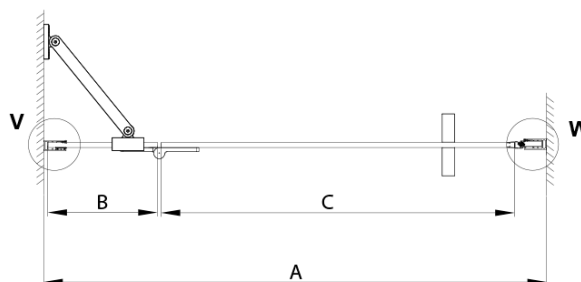

TRINITY CHROME sprchové dveře do niky 1200mm, čiré sklo, pravé

Objednací kód: GT1212CR-CH

Základní informace

Značka: Gelco
Série: TRINITY

Rozměry

Šířka: 1200 mm
Výška: 2000 mm

Parametry

Záruka: 3 roky
Hmotnost / ks: 58.86 kg
Balení: 3 ks
Barva profilu: Chrom
Tvar: Dveře do niky
Typ otevírání: Otevírací jednokřídlé
Směr otevírání: Pravé
Šířka vstupu: 555 mm
Typ výplně: Čiré sklo
Úprava skla: Coated glass
Tloušťka skla: 8 mm
Instalační šířka od: 1185 mm
Instalační šířka do: 1215 mm
Vlastnosti: Bezrámové provedení
3D model: ANO

Technický list

MODEL	A	B	C
800	785-815	167	555
900	885-915	267	555
1000	985-1015	367	555
1100	1085-1115	467	555
1200	1185-1215	567	555