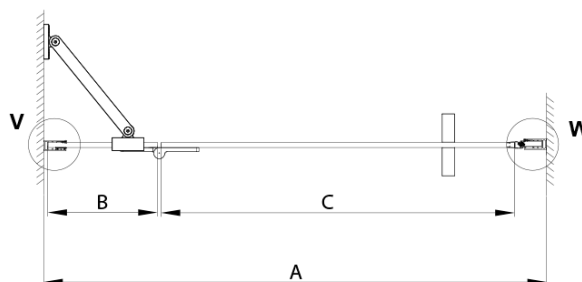

TRINITY GOLD MATT sprchové dveře do niky 1100mm, čiré sklo, pravé

Objednací kód: GT1211CR-G

Základní informace

Značka: Gelco
Série: TRINITY

Rozměry

Šířka: 1100 mm
Výška: 2000 mm

Parametry

Barva profilu: Zlatá mat
Tvar: Dveře do niky
Typ otevírání: Otevírací jednokřídlé
Směr otevírání: Pravé
Šířka vstupu: 555 mm
Typ výplně: Čiré sklo
Úprava skla: Coated glass
Tloušťka skla: 8 mm
Instalační šířka od: 1085 mm
Instalační šířka do: 1115 mm
Vlastnosti: Bezrámové provedení
Balení: 3 ks
Záruka: 3 roky

Technický list

MODEL	A	B	C
800	785-815	167	555
900	885-915	267	555
1000	985-1015	367	555
1100	1085-1115	467	555
1200	1185-1215	567	555