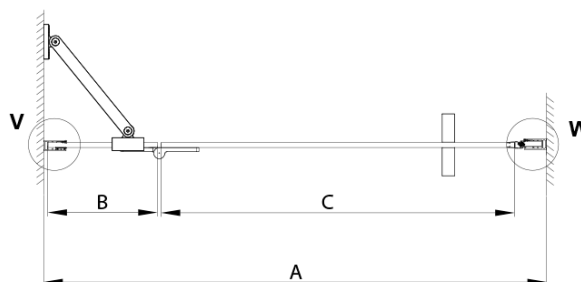

TRINITY BLACK sprchové dveře do niky 1000mm, matné sklo, pravé

Objednací kód: GT1210MR-B

Základní informace

Značka: Gelco
Série: TRINITY

Rozměry

Šířka: 1000 mm
Výška: 2000 mm

Parametry

Záruka: 3 roky
Hmotnost / ks: 52.74 kg
Balení: 3 ks
Barva profilu: Černá mat
Tvar: Dveře do niky
Typ otevírání: Otevírací jednokřídlé
Směr otevírání: Pravé
Šířka vstupu: 555 mm
Typ výplně: Matné sklo
Úprava skla: Coated glass
Tloušťka skla: 8 mm
Instalační šířka od: 985 mm
Instalační šířka do: 1015 mm
Vlastnosti: Bezrámové provedení
3D model: ANO

Technický list

MODEL	A	B	C
800	785-815	167	555
900	885-915	267	555
1000	985-1015	367	555
1100	1085-1115	467	555
1200	1185-1215	567	555