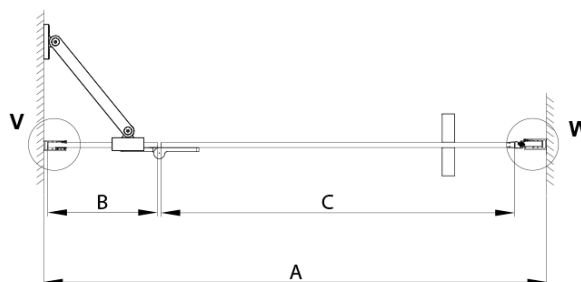

TRINITY BLACK sprchové dveře do niky 1000mm, matné sklo, pravé

Objednací kód: GT1210MR-B

Základní informace

Značka: Gelco
Série: TRINITY

Rozměry

Šířka: 1000 mm
Výška: 2000 mm

Parametry

Barva profilu: Černá mat
Tvar: Dveře do niky
Typ otevírání: Otevírací jednokřídlé
Směr otevírání: Pravé
Šířka vstupu: 555 mm
Typ výplně: Matné sklo
Úprava skla: Coated glass
Tloušťka skla: 8 mm
Instalační šířka od: 985 mm
Instalační šířka do: 1015 mm
Vlastnosti: Bezrámové provedení
Balení: 3 ks
Záruka: 3 roky

Technický list

MODEL	A	B	C
800	785-815	167	555
900	885-915	267	555
1000	985-1015	367	555
1100	1085-1115	467	555
1200	1185-1215	567	555