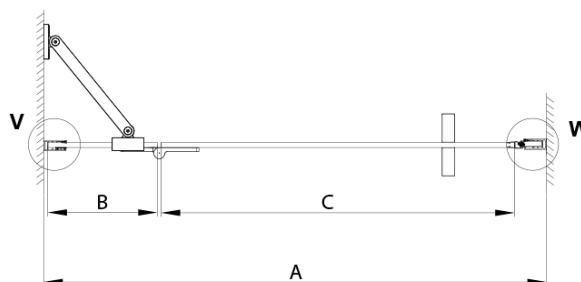

TRINITY CHROME sprchové dveře do niky 1000mm, matné sklo, levé

Objednací kód: GT1210ML-CH

Základní informace

Značka: Gelco
Série: TRINITY

Rozměry

Šířka: 1000 mm
Výška: 2000 mm

Parametry

Barva profilu: Chrom - Leštěný hliník
Tvar: Dveře do niky
Typ otevírání: Otevírací jednokřídlé
Směr otevírání: Levé
Šířka vstupu: 555 mm
Typ výplně: Matné sklo
Úprava skla: Coated glass
Tloušťka skla: 8 mm
Instalační šířka od: 985 mm
Instalační šířka do: 1015 mm
Vlastnosti: Bezrámové provedení
Balení: 3 ks
Záruka: 3 roky

Technický list

MODEL	A	B	C
800	785-815	167	555
900	885-915	267	555
1000	985-1015	367	555
1100	1085-1115	467	555
1200	1185-1215	567	555