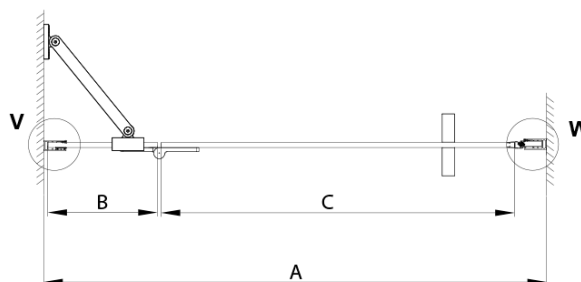

TRINITY BLACK sprchové dveře do niky 1000mm, matné sklo, levé

Objednací kód: GT1210ML-B

Základní informace

Značka: Gelco
Série: TRINITY

Rozměry

Šířka: 1000 mm
Výška: 2000 mm

Parametry

Barva profilu: Černá mat
Tvar: Dveře do niky
Typ otevírání: Otevírací jednokřídle
Směr otevírání: Levé
Šířka vstupu: 555 mm
Typ výplně: Matné sklo
Úprava skla: Coated glass
Tloušťka skla: 8 mm
Instalační šířka od: 985 mm
Instalační šířka do: 1015 mm
Vlastnosti: Bezrámové provedení
Balení: 3 ks
Záruka: 3 roky

Technický list

MODEL	A	B	C
800	785-815	167	555
900	885-915	267	555
1000	985-1015	367	555
1100	1085-1115	467	555
1200	1185-1215	567	555