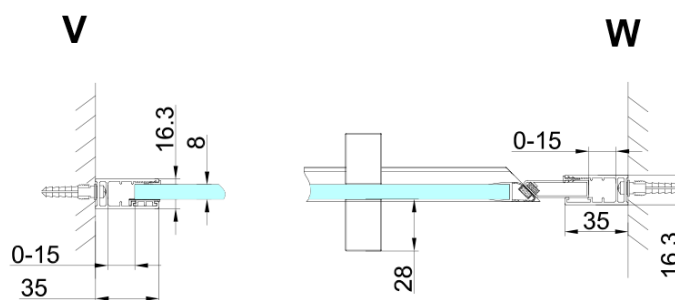

Technický list

MODEL	A	B	C
800	785-815	167	555
900	885-915	267	555
1000	985-1015	367	555
1100	1085-1115	467	555
1200	1185-1215	567	555