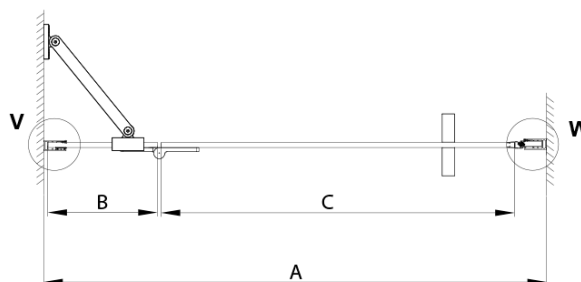

TRINITY CHROME sprchové dveře do niky 1000mm, čiré sklo, levé

Objednací kód: GT1210CL-CH

Základní informace

Značka: Gelco
Série: TRINITY

Rozměry

Šířka: 1000 mm
Výška: 2000 mm

Parametry

Záruka: 3 roky
Hmotnost / ks: 62.4 kg
Balení: 3 ks
Barva profilu: Chrom
Tvar: Dveře do niky
Typ otevírání: Otevírací jednokřídlé
Směr otevírání: Levé
Šířka vstupu: 555 mm
Typ výplně: Čiré sklo
Úprava skla: Coated glass
Tloušťka skla: 8 mm
Instalační šířka od: 985 mm
Instalační šířka do: 1015 mm
Vlastnosti: Bezrámové provedení
3D model: ANO

Technický list

| MODEL | A | B | C |
|-------|-----------|-----|-----|
| 800 | 785-815 | 167 | 555 |
| 900 | 885-915 | 267 | 555 |
| 1000 | 985-1015 | 367 | 555 |
| 1100 | 1085-1115 | 467 | 555 |
| 1200 | 1185-1215 | 567 | 555 |