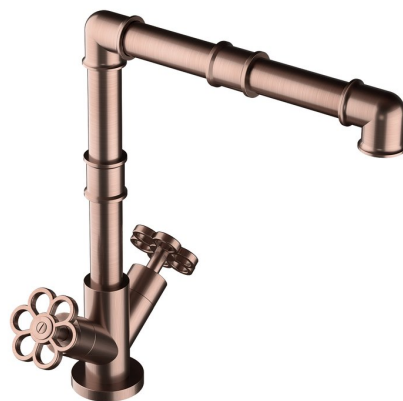

Objednací kód: EV014PG

## Parametry

Záruka: 6 let

Hmotnost / ks: 1.72 kg

Balení: 1 ks

Barva: Měď mat

Materiál: Mosaz

Tvar: Design

Instalace: Stojánková

Druh ovládání: Kohoutek

Ostatní: Otočné ramínko

3D model: ANO

## Náhradní díly

Uzavírací keramický vršek 1/2", 8/20, pravá (Objednací kód: VN02V)

Technický list