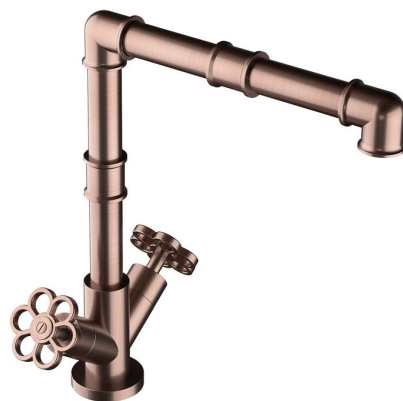

Objednací kód: EV014PG

Základní informace

Značka: Sapho

Rozměry

Šířka: 187 mm

Výška: 331 mm

Hloubka: 291 mm

Parametry

Barva: Měď

Materiál: Mosaz

Tvar: Design

Instalace: Stojánková

Druh ovládní: Kohoutek

Ostatní: Otočné ramínko

Hmotnost / ks: 1.72 kg

Balení: 1 ks

Záruka: 6 let

Náhradní díly

Uzavírací keramický vršek 1/2", 8/20, pravá (Objednací kód: VN02V)