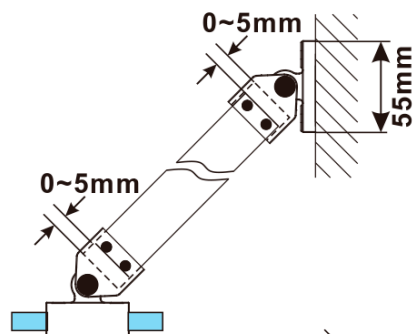

ESCA GOLD MATT jednodílná sprchová zástěna k instalaci ke stěně, sklo čiré, 600 mm

Objednací kód: ES1060-04

Základní informace

Značka: Polysan

Série: ESCA

Rozměry

Výška: 2100 mm

Hloubka: 600 mm

Parametry

Barva profilu: Zlatá mat

Tvar: Jednostěnná pevná

Typ výplně: Čiré sklo

Úprava skla: Antidrop

Tloušťka skla: 8 mm

Hmotnost / ks: 24.8 kg

Balení: 2 ks

Záruka: 2 roky

Doporučujeme přikoupit

1 ks ESCA rohová vzpěra 900mm, zlato mat (Objednací kód: ES7846)

ESCA GOLD MATT jednodílná sprchová zástěna k instalaci ke stěně, sklo čiré, 600 mm

Technický list

MODEL	A,mm
ES1030	290~305
ES1040	390~405
ES1050	490~505
ES1060	590~605

MODEL	A,mm
ES1070/ES1170/ES1270/ES1370/ES1470/ES1570	690~705
ES1080/ES1180/ES1280/ES1380/ES1480/ES1580	790~805
ES1090/ES1190/ES1290/ES1390/ES1490/ES1590	890~905
ES1010/ES1110/ES1210/ES1310/ES1410/ES1510	990~1005
ES1011/ES1111/ES1211/ES1311/ES1411/ES1511	1090~1105
ES1012/ES1112/ES1212/ES1312/ES1412/ES1512	1190~1205
ES1013/ES1113/ES1213/ES1313/ES1413/ES1513	1290~1305
ES1014/ES1114/ES1214/ES1314/ES1414/ES1514	1390~1405
ES1015/ES1115/ES1215/ES1315/ES1415/ES1515	1490~1505