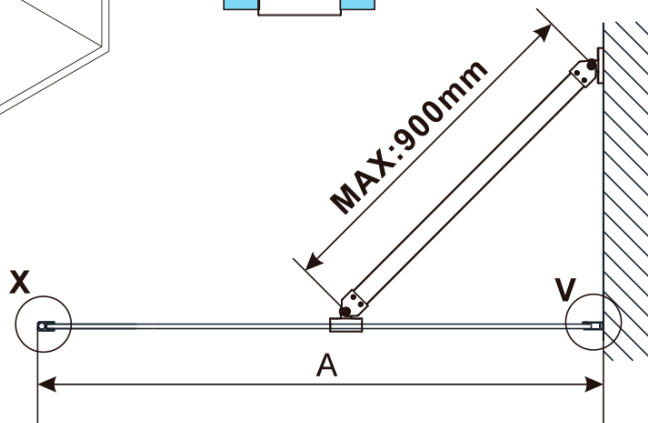

ESCA GOLD MATT jednodílná sprchová zástěna k instalaci ke stěně, sklo čiré, 600 mm

Objednací kód: ES1060-04

Základní informace

Značka: Polysan

Série: ESCA

Rozměry

Výška: 2100 mm

Hloubka: 600 mm

Záruka: 2 roky

Doporučujeme přikoupit

1 ks ESCA rohová vzpěra 900mm, zlato mat (Objednací kód: ES7846)

ESCA GOLD MATT jednodílná sprchová zástěna k instalaci ke stěně, sklo čiré, 600 mm

Technický list

MODEL	A,mm
ES1030	290~305
ES1040	390~405
ES1050	490~505
ES1060	590~605

MODEL	A,mm
ES1070/ES1170/ES1270/ES1370/ES1470/ES1570	690~705
ES1080/ES1180/ES1280/ES1380/ES1480/ES1580	790~805
ES1090/ES1190/ES1290/ES1390/ES1490/ES1590	890~905
ES1010/ES1110/ES1210/ES1310/ES1410/ES1510	990~1005
ES1011/ES1111/ES1211/ES1311/ES1411/ES1511	1090~1105
ES1012/ES1112/ES1212/ES1312/ES1412/ES1512	1190~1205
ES1013/ES1113/ES1213/ES1313/ES1413/ES1513	1290~1305
ES1014/ES1114/ES1214/ES1314/ES1414/ES1514	1390~1405
ES1015/ES1115/ES1215/ES1315/ES1415/ES1515	1490~1505