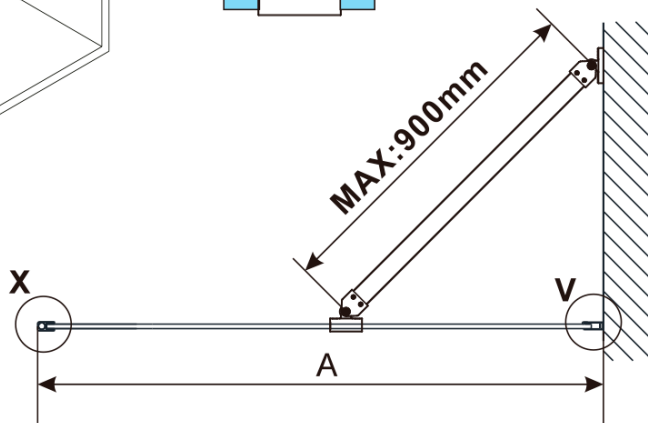

ESCA WHITE MATT jednodílná sprchová zástěna k instalaci ke stěně, sklo čiré, 600 mm

Objednací kód: ES1060-03

Základní informace

Značka: Polysan

Série: ESCA

Rozměry

Výška: 2100 mm

Hloubka: 600 mm

Parametry

Barva profilu: Bílá

Tvar: Jednostěnná pevná

Typ výplně: Čiré sklo

Úprava skla: Antidrop

Tloušťka skla: 8 mm

Hmotnost / ks: 24.8 kg

Balení: 2 ks

Záruka: 2 roky

Doporučujeme přikoupit

1 ks ESCA rohová vzpěra 900mm, bílá mat (Objednací kód: ES7834)

ESCA WHITE MATT jednodílná sprchová zástěna k instalaci ke stěně, sklo čiré, 600 mm

Technický list

MODEL	A,mm
ES1030	290~305
ES1040	390~405
ES1050	490~505
ES1060	590~605

MODEL	A,mm
ES1070/ES1170/ES1270/ES1370/ES1470/ES1570	690~705
ES1080/ES1180/ES1280/ES1380/ES1480/ES1580	790~805
ES1090/ES1190/ES1290/ES1390/ES1490/ES1590	890~905
ES1010/ES1110/ES1210/ES1310/ES1410/ES1510	990~1005
ES1011/ES1111/ES1211/ES1311/ES1411/ES1511	1090~1105
ES1012/ES1112/ES1212/ES1312/ES1412/ES1512	1190~1205
ES1013/ES1113/ES1213/ES1313/ES1413/ES1513	1290~1305
ES1014/ES1114/ES1214/ES1314/ES1414/ES1514	1390~1405
ES1015/ES1115/ES1215/ES1315/ES1415/ES1515	1490~1505