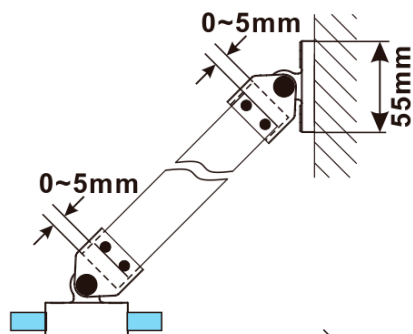

ESCA WHITE MATT jednodílná sprchová zástěna k instalaci ke stěně, sklo čiré, 600 mm

Objednací kód: ES1060-03

Základní informace

Značka: Polysan

Série: ESCA

Rozměry

Šířka: 600 mm

Výška: 2100 mm

Tloušťka skla: 8 mm

Balení neobsahuje: Vzpěra

Doporučujeme přikoupit

1 ks ESCA rohová vzpěra 900mm, bílá mat (Objednací kód: ES7834)

ESCA WHITE MATT jednodílná sprchová zástěna k instalaci ke stěně, sklo čiré, 600 mm

Technický list

MODEL	A,mm
ES1030	290~305
ES1040	390~405
ES1050	490~505
ES1060	590~605

MODEL	A,mm
ES1070/ES1170/ES1270/ES1370/ES1470/ES1570	690~705
ES1080/ES1180/ES1280/ES1380/ES1480/ES1580	790~805
ES1090/ES1190/ES1290/ES1390/ES1490/ES1590	890~905
ES1010/ES1110/ES1210/ES1310/ES1410/ES1510	990~1005
ES1011/ES1111/ES1211/ES1311/ES1411/ES1511	1090~1105
ES1012/ES1112/ES1212/ES1312/ES1412/ES1512	1190~1205
ES1013/ES1113/ES1213/ES1313/ES1413/ES1513	1290~1305
ES1014/ES1114/ES1214/ES1314/ES1414/ES1514	1390~1405
ES1015/ES1115/ES1215/ES1315/ES1415/ES1515	1490~1505