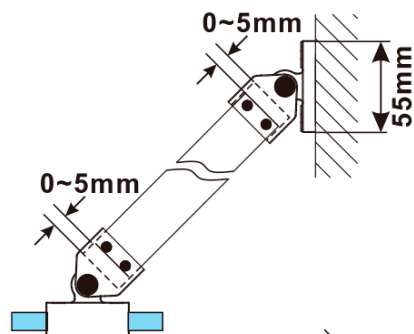

ESCA WHITE MATT jednodílná sprchová zástěna k instalaci ke stěně, sklo čiré, 600 mm

Objednací kód: ES1060-03

Základní informace

Značka: Polysan

Série: ESCA

Rozměry

Výška: 2100 mm

Hloubka: 600 mm

Parametry

Barva profilu: Bílá

Tvar: Jednostěnná pevná

Typ výplně: Čiré sklo

Úprava skla: Antidrop

Tloušťka skla: 8 mm

Hmotnost / ks: 24.8 kg

Balení: 2 ks

Záruka: 2 roky

Doporučujeme přikoupit

1 ks ESCA rohová vzpěra 900mm, bílá mat (Objednací kód: ES7834)

ESCA WHITE MATT jednodílná sprchová zástěna k instalaci ke stěně, sklo čiré, 600 mm

Technický list

MODEL	A,mm
ES1030	290~305
ES1040	390~405
ES1050	490~505
ES1060	590~605

MODEL	A,mm
ES1070/ES1170/ES1270/ES1370/ES1470/ES1570	690~705
ES1080/ES1180/ES1280/ES1380/ES1480/ES1580	790~805
ES1090/ES1190/ES1290/ES1390/ES1490/ES1590	890~905
ES1010/ES1110/ES1210/ES1310/ES1410/ES1510	990~1005
ES1011/ES1111/ES1211/ES1311/ES1411/ES1511	1090~1105
ES1012/ES1112/ES1212/ES1312/ES1412/ES1512	1190~1205
ES1013/ES1113/ES1213/ES1313/ES1413/ES1513	1290~1305
ES1014/ES1114/ES1214/ES1314/ES1414/ES1514	1390~1405
ES1015/ES1115/ES1215/ES1315/ES1415/ES1515	1490~1505