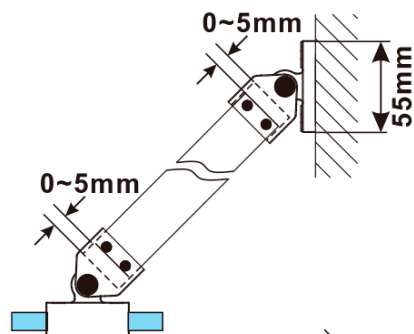

ESCA BLACK MATT jednodílná sprchová zástěna k instalaci ke stěně, sklo čiré, 600 mm

Objednací kód: ES1060-02

Základní informace

Značka: Polysan

Série: ESCA

Rozměry

Výška: 2100 mm

Hloubka: 600 mm

Parametry

Barva profilu: Černá mat

Tvar: Jednostěnná pevná

Typ výplně: Čiré sklo

Úprava skla: Antidrop

Tloušťka skla: 8 mm

Hmotnost / ks: 23.3 kg

Balení: 2 ks

Záruka: 2 roky

Doporučujeme přikoupit

1 ks ESCA rohová vzpěra 900mm, černá mat (Objednací kód: ES7825)

ESCA BLACK MATT jednodílná sprchová zástěna k instalaci ke stěně, sklo čiré, 600 mm

Technický list

MODEL	A,mm
ES1030	290~305
ES1040	390~405
ES1050	490~505
ES1060	590~605

MODEL	A,mm
ES1070/ES1170/ES1270/ES1370/ES1470/ES1570	690~705
ES1080/ES1180/ES1280/ES1380/ES1480/ES1580	790~805
ES1090/ES1190/ES1290/ES1390/ES1490/ES1590	890~905
ES1010/ES1110/ES1210/ES1310/ES1410/ES1510	990~1005
ES1011/ES1111/ES1211/ES1311/ES1411/ES1511	1090~1105
ES1012/ES1112/ES1212/ES1312/ES1412/ES1512	1190~1205
ES1013/ES1113/ES1213/ES1313/ES1413/ES1513	1290~1305
ES1014/ES1114/ES1214/ES1314/ES1414/ES1514	1390~1405
ES1015/ES1115/ES1215/ES1315/ES1415/ES1515	1490~1505