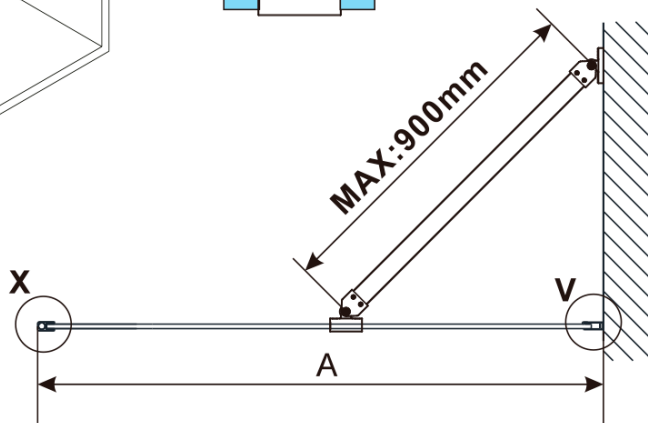

ESCA BLACK MATT jednodílná sprchová zástěna k instalaci ke stěně, sklo čiré, 600 mm

Objednací kód: ES1060-02

Základní informace

Značka: Polysan

Série: ESCA

Rozměry

Výška: 2100 mm

Hloubka: 600 mm

Parametry

Barva profilu: Černá mat

Tvar: Jednostěnná pevná

Typ výplně: Čiré sklo

Úprava skla: Antidrop

Tloušťka skla: 8 mm

Hmotnost / ks: 23.3 kg

Balení: 2 ks

Záruka: 2 roky

Doporučujeme přikoupit

1 ks ESCA rohová vzpěra 900mm, černá mat (Objednací kód: ES7825)

ESCA BLACK MATT jednodílná sprchová zástěna k instalaci ke stěně, sklo čiré, 600 mm

Technický list

MODEL	A,mm
ES1030	290~305
ES1040	390~405
ES1050	490~505
ES1060	590~605

MODEL	A,mm
ES1070/ES1170/ES1270/ES1370/ES1470/ES1570	690~705
ES1080/ES1180/ES1280/ES1380/ES1480/ES1580	790~805
ES1090/ES1190/ES1290/ES1390/ES1490/ES1590	890~905
ES1010/ES1110/ES1210/ES1310/ES1410/ES1510	990~1005
ES1011/ES1111/ES1211/ES1311/ES1411/ES1511	1090~1105
ES1012/ES1112/ES1212/ES1312/ES1412/ES1512	1190~1205
ES1013/ES1113/ES1213/ES1313/ES1413/ES1513	1290~1305
ES1014/ES1114/ES1214/ES1314/ES1414/ES1514	1390~1405
ES1015/ES1115/ES1215/ES1315/ES1415/ES1515	1490~1505