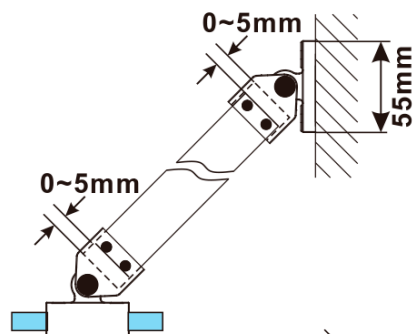

# ESCA CHROME jednodílná sprchová zástěna k instalaci ke stěně, sklo čiré, 600 mm

Objednací kód: ES1060-01

## Rozměry

Výška: 2100 mm

Hloubka: 600 mm

## Doporučujeme přikoupit

1 ks ESCA rohová vzpěra 900mm, chrom (Objednací kód: ES7810)

ESCA CHROME jednodílná sprchová zástěna k instalaci ke stěně, sklo čiré, 600 mm

Technický list

MODEL	A,mm
ES1030	290~305
ES1040	390~405
ES1050	490~505
ES1060	590~605

MODEL	A,mm
ES1070/ES1170/ES1270/ES1370/ES1470/ES1570	690~705
ES1080/ES1180/ES1280/ES1380/ES1480/ES1580	790~805
ES1090/ES1190/ES1290/ES1390/ES1490/ES1590	890~905
ES1010/ES1110/ES1210/ES1310/ES1410/ES1510	990~1005
ES1011/ES1111/ES1211/ES1311/ES1411/ES1511	1090~1105
ES1012/ES1112/ES1212/ES1312/ES1412/ES1512	1190~1205
ES1013/ES1113/ES1213/ES1313/ES1413/ES1513	1290~1305
ES1014/ES1114/ES1214/ES1314/ES1414/ES1514	1390~1405
ES1015/ES1115/ES1215/ES1315/ES1415/ES1515	1490~1505