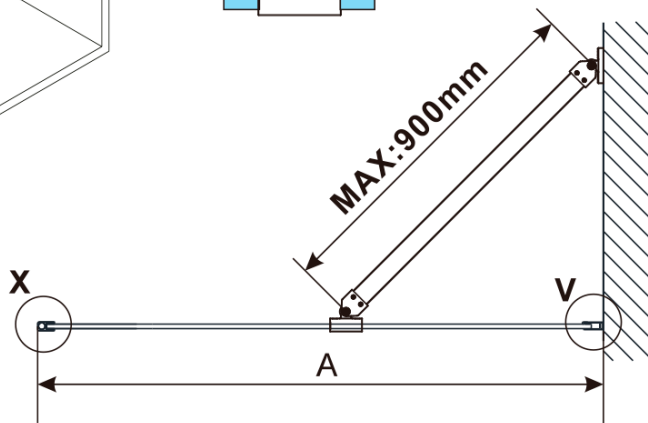

## Rozměry

Výška: 2100 mm

Hloubka: 600 mm

## Parametry

Barva profilu: Chrom - Leštěný hliník

Tvar: Jednostěnná pevná

Typ výplně: Čiré sklo

Úprava skla: Antidrop

Tloušťka skla: 8 mm

Hmotnost / ks: 24.8 kg

Balení: 2 ks

## Doporučujeme přikoupit

1 ks ESCA rohová vzpěra 900mm, chrom (Objednací kód: ES7810)

ESCA CHROME jednodílná sprchová zástěna k instalaci ke stěně, sklo čiré, 600 mm

Technický list

MODEL	A,mm
ES1030	290~305
ES1040	390~405
ES1050	490~505
ES1060	590~605

MODEL	A,mm
ES1070/ES1170/ES1270/ES1370/ES1470/ES1570	690~705
ES1080/ES1180/ES1280/ES1380/ES1480/ES1580	790~805
ES1090/ES1190/ES1290/ES1390/ES1490/ES1590	890~905
ES1010/ES1110/ES1210/ES1310/ES1410/ES1510	990~1005
ES1011/ES1111/ES1211/ES1311/ES1411/ES1511	1090~1105
ES1012/ES1112/ES1212/ES1312/ES1412/ES1512	1190~1205
ES1013/ES1113/ES1213/ES1313/ES1413/ES1513	1290~1305
ES1014/ES1114/ES1214/ES1314/ES1414/ES1514	1390~1405
ES1015/ES1115/ES1215/ES1315/ES1415/ES1515	1490~1505