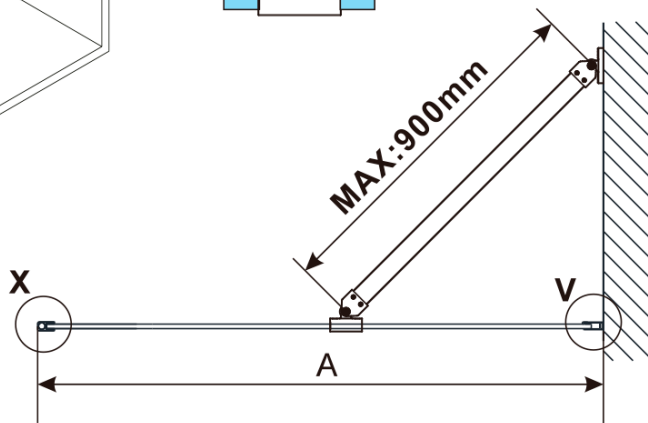

### Rozměry

Výška: 2100 mm

Hloubka: 500 mm

### Doporučujeme přikoupit

1 ks ESCA rohová vzpěra 900mm, zlato mat (Objednací kód: ES7846)

ESCA GOLD MATT jednodílná sprchová zástěna k instalaci ke stěně, sklo čiré, 500 mm

Technický list

MODEL	A,mm
ES1030	290~305
ES1040	390~405
ES1050	490~505
ES1060	590~605

MODEL	A,mm
ES1070/ES1170/ES1270/ES1370/ES1470/ES1570	690~705
ES1080/ES1180/ES1280/ES1380/ES1480/ES1580	790~805
ES1090/ES1190/ES1290/ES1390/ES1490/ES1590	890~905
ES1010/ES1110/ES1210/ES1310/ES1410/ES1510	990~1005
ES1011/ES1111/ES1211/ES1311/ES1411/ES1511	1090~1105
ES1012/ES1112/ES1212/ES1312/ES1412/ES1512	1190~1205
ES1013/ES1113/ES1213/ES1313/ES1413/ES1513	1290~1305
ES1014/ES1114/ES1214/ES1314/ES1414/ES1514	1390~1405
ES1015/ES1115/ES1215/ES1315/ES1415/ES1515	1490~1505