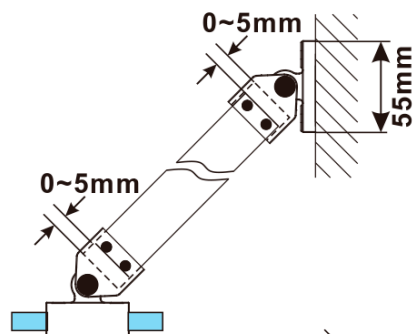

### Rozměry

Výška: 2100 mm

Hloubka: 500 mm

### Doporučujeme přikoupit

1 ks ESCA rohová vzpěra 900mm, zlato mat (Objednací kód: ES7846)

ESCA GOLD MATT jednodílná sprchová zástěna k instalaci ke stěně, sklo čiré, 500 mm

Technický list

MODEL	A,mm
ES1030	290~305
ES1040	390~405
ES1050	490~505
ES1060	590~605

MODEL	A,mm
ES1070/ES1170/ES1270/ES1370/ES1470/ES1570	690~705
ES1080/ES1180/ES1280/ES1380/ES1480/ES1580	790~805
ES1090/ES1190/ES1290/ES1390/ES1490/ES1590	890~905
ES1010/ES1110/ES1210/ES1310/ES1410/ES1510	990~1005
ES1011/ES1111/ES1211/ES1311/ES1411/ES1511	1090~1105
ES1012/ES1112/ES1212/ES1312/ES1412/ES1512	1190~1205
ES1013/ES1113/ES1213/ES1313/ES1413/ES1513	1290~1305
ES1014/ES1114/ES1214/ES1314/ES1414/ES1514	1390~1405
ES1015/ES1115/ES1215/ES1315/ES1415/ES1515	1490~1505