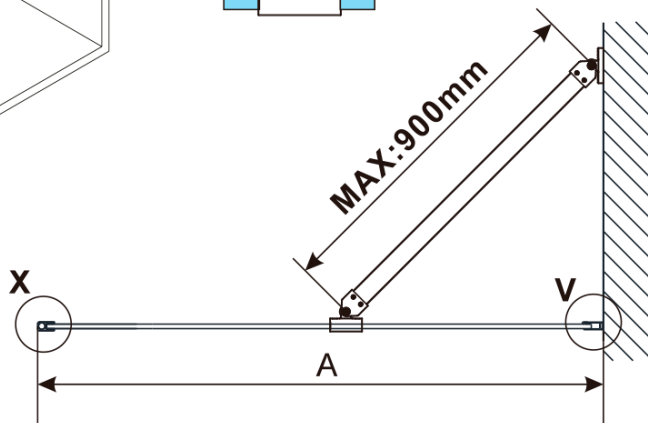

## Rozměry

Šířka: 500 mm

Výška: 2100 mm

## Doporučujeme přikoupit

1 ks ESCA rohová vzpěra 900mm, bílá mat (Objednací kód: ES7834)

ESCA WHITE MATT jednodílná sprchová zástěna k instalaci ke stěně, sklo čiré, 500 mm

Technický list

MODEL	A,mm
ES1030	290~305
ES1040	390~405
ES1050	490~505
ES1060	590~605

MODEL	A,mm
ES1070/ES1170/ES1270/ES1370/ES1470/ES1570	690~705
ES1080/ES1180/ES1280/ES1380/ES1480/ES1580	790~805
ES1090/ES1190/ES1290/ES1390/ES1490/ES1590	890~905
ES1010/ES1110/ES1210/ES1310/ES1410/ES1510	990~1005
ES1011/ES1111/ES1211/ES1311/ES1411/ES1511	1090~1105
ES1012/ES1112/ES1212/ES1312/ES1412/ES1512	1190~1205
ES1013/ES1113/ES1213/ES1313/ES1413/ES1513	1290~1305
ES1014/ES1114/ES1214/ES1314/ES1414/ES1514	1390~1405
ES1015/ES1115/ES1215/ES1315/ES1415/ES1515	1490~1505