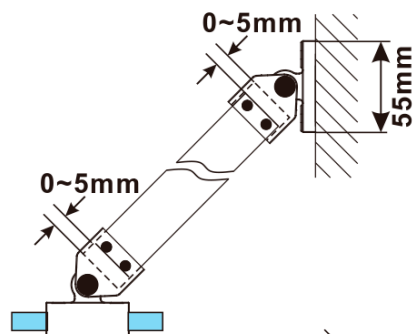

ESCA WHITE MATT jednodílná sprchová zástěna k instalaci ke stěně, sklo čiré, 500 mm

Objednací kód: ES1050-03

Základní informace

Značka: Polysan
Série: ESCA

Rozměry

Výška: 2100 mm
Hloubka: 500 mm

Parametry

Barva profilu: Bílá
Tvar: Jednostěnná pevná
Typ výplně: Čiré sklo
Úprava skla: Antidrop
Tloušťka skla: 8 mm
Hmotnost / ks: 24.8 kg
Balení: 2 ks
Záruka: 2 roky

Doporučujeme přikoupit

1 ks ESCA rohová vzpěra 900mm, bílá mat (Objednací kód: ES7834)

ESCA WHITE MATT jednodílná sprchová zástěna k instalaci ke stěně, sklo čiré, 500 mm

Technický list

MODEL	A,mm
ES1030	290~305
ES1040	390~405
ES1050	490~505
ES1060	590~605

MODEL	A,mm
ES1070/ES1170/ES1270/ES1370/ES1470/ES1570	690~705
ES1080/ES1180/ES1280/ES1380/ES1480/ES1580	790~805
ES1090/ES1190/ES1290/ES1390/ES1490/ES1590	890~905
ES1010/ES1110/ES1210/ES1310/ES1410/ES1510	990~1005
ES1011/ES1111/ES1211/ES1311/ES1411/ES1511	1090~1105
ES1012/ES1112/ES1212/ES1312/ES1412/ES1512	1190~1205
ES1013/ES1113/ES1213/ES1313/ES1413/ES1513	1290~1305
ES1014/ES1114/ES1214/ES1314/ES1414/ES1514	1390~1405
ES1015/ES1115/ES1215/ES1315/ES1415/ES1515	1490~1505