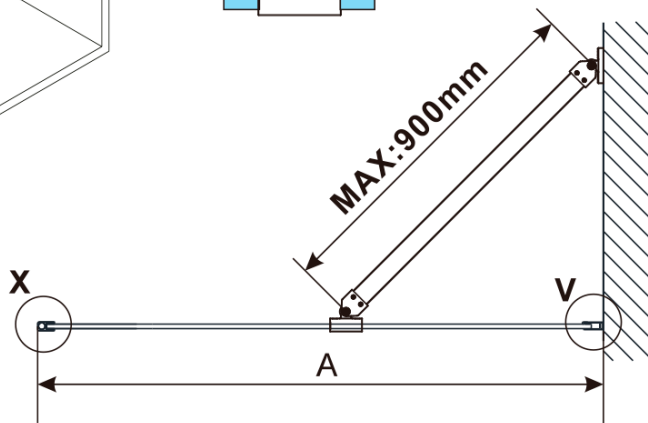

ESCA WHITE MATT jednodílná sprchová zástěna k instalaci ke stěně, sklo čiré, 500 mm

Objednací kód: ES1050-03

Základní informace

Značka: Polysan
Série: ESCA

Rozměry

Výška: 2100 mm
Hloubka: 500 mm

Parametry

Barva profilu: Bílá
Tvar: Jednostěnná pevná
Typ výplně: Čiré sklo
Úprava skla: Antidrop
Tloušťka skla: 8 mm
Hmotnost / ks: 24.8 kg
Balení: 2 ks
Záruka: 2 roky

Doporučujeme přikoupit

1 ks ESCA rohová vzpěra 900mm, bílá mat (Objednací kód: ES7834)

ESCA WHITE MATT jednodílná sprchová zástěna k instalaci ke stěně, sklo čiré, 500 mm

Technický list

MODEL	A,mm
ES1030	290~305
ES1040	390~405
ES1050	490~505
ES1060	590~605

MODEL	A,mm
ES1070/ES1170/ES1270/ES1370/ES1470/ES1570	690~705
ES1080/ES1180/ES1280/ES1380/ES1480/ES1580	790~805
ES1090/ES1190/ES1290/ES1390/ES1490/ES1590	890~905
ES1010/ES1110/ES1210/ES1310/ES1410/ES1510	990~1005
ES1011/ES1111/ES1211/ES1311/ES1411/ES1511	1090~1105
ES1012/ES1112/ES1212/ES1312/ES1412/ES1512	1190~1205
ES1013/ES1113/ES1213/ES1313/ES1413/ES1513	1290~1305
ES1014/ES1114/ES1214/ES1314/ES1414/ES1514	1390~1405
ES1015/ES1115/ES1215/ES1315/ES1415/ES1515	1490~1505