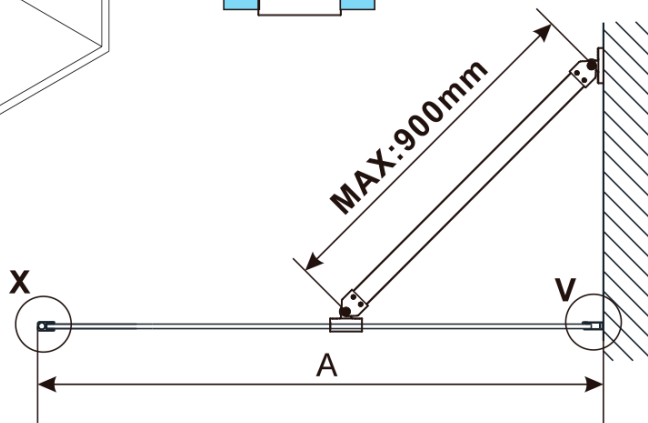

ESCA WHITE MATT jednodílná sprchová zástěna k instalaci ke stěně, sklo čiré, 400 mm

Objednací kód: ES1040-03

Základní informace

Značka: Polysan

Série: ESCA

Rozměry

Výška: 2100 mm

Hloubka: 400 mm

Parametry

Barva profilu: Bílá

Tvar: Jednostěnná pevná

Typ výplně: Čiré sklo

Úprava skla: Antidrop

Tloušťka skla: 8 mm

Hmotnost / ks: 22.8 kg

Balení: 2 ks

Záruka: 2 roky

Doporučujeme přikoupit

1 ks ESCA rohová vzpěra 900mm, bílá mat (Objednací kód: ES7834)

ESCA WHITE MATT jednodílná sprchová zástěna k instalaci ke stěně, sklo čiré, 400 mm

Technický list

MODEL	A,mm
ES1030	290~305
ES1040	390~405
ES1050	490~505
ES1060	590~605

MODEL	A,mm
ES1070/ES1170/ES1270/ES1370/ES1470/ES1570	690~705
ES1080/ES1180/ES1280/ES1380/ES1480/ES1580	790~805
ES1090/ES1190/ES1290/ES1390/ES1490/ES1590	890~905
ES1010/ES1110/ES1210/ES1310/ES1410/ES1510	990~1005
ES1011/ES1111/ES1211/ES1311/ES1411/ES1511	1090~1105
ES1012/ES1112/ES1212/ES1312/ES1412/ES1512	1190~1205
ES1013/ES1113/ES1213/ES1313/ES1413/ES1513	1290~1305
ES1014/ES1114/ES1214/ES1314/ES1414/ES1514	1390~1405
ES1015/ES1115/ES1215/ES1315/ES1415/ES1515	1490~1505