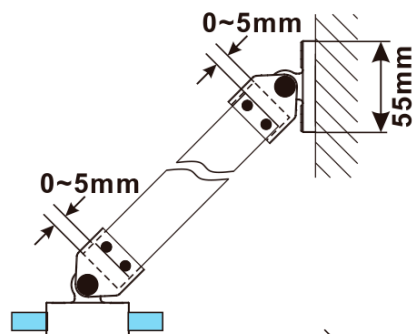

ESCA WHITE MATT jednodílná sprchová zástěna k instalaci ke stěně, sklo čiré, 400 mm

Objednací kód: ES1040-03

Základní informace

Značka: Polysan

Série: ESCA

Rozměry

Výška: 2100 mm

Hloubka: 400 mm

Parametry

Barva profilu: Bílá

Tvar: Jednostěnná pevná

Typ výplně: Čiré sklo

Úprava skla: Antidrop

Tloušťka skla: 8 mm

Hmotnost / ks: 22.8 kg

Balení: 2 ks

Záruka: 2 roky

Doporučujeme přikoupit

1 ks ESCA rohová vzpěra 900mm, bílá mat (Objednací kód: ES7834)

ESCA WHITE MATT jednodílná sprchová zástěna k instalaci ke stěně, sklo čiré, 400 mm

Technický list

MODEL	A,mm
ES1030	290~305
ES1040	390~405
ES1050	490~505
ES1060	590~605

MODEL	A,mm
ES1070/ES1170/ES1270/ES1370/ES1470/ES1570	690~705
ES1080/ES1180/ES1280/ES1380/ES1480/ES1580	790~805
ES1090/ES1190/ES1290/ES1390/ES1490/ES1590	890~905
ES1010/ES1110/ES1210/ES1310/ES1410/ES1510	990~1005
ES1011/ES1111/ES1211/ES1311/ES1411/ES1511	1090~1105
ES1012/ES1112/ES1212/ES1312/ES1412/ES1512	1190~1205
ES1013/ES1113/ES1213/ES1313/ES1413/ES1513	1290~1305
ES1014/ES1114/ES1214/ES1314/ES1414/ES1514	1390~1405
ES1015/ES1115/ES1215/ES1315/ES1415/ES1515	1490~1505