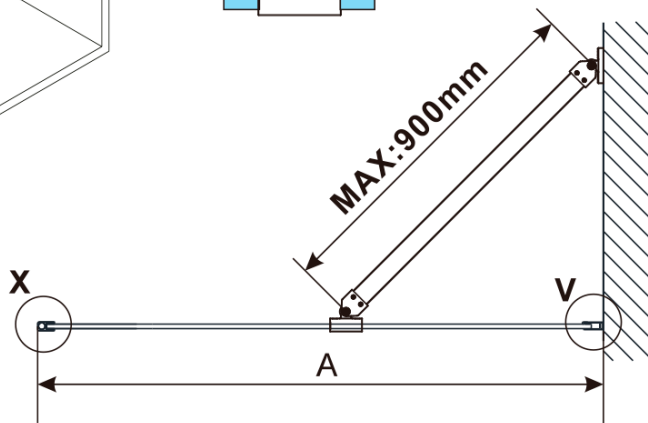

ESCA BLACK MATT jednodílná sprchová zástěna k instalaci ke stěně, sklo čiré, 400 mm

Objednací kód: ES1040-02

Základní informace

Značka: Polysan

Série: ESCA

Rozměry

Výška: 2100 mm

Hloubka: 400 mm

Parametry

Barva profilu: Černá mat

Tvar: Jednostěnná pevná

Typ výplně: Čiré sklo

Úprava skla: Antidrop

Tloušťka skla: 8 mm

Hmotnost / ks: 21.3 kg

Balení: 2 ks

Záruka: 2 roky

Doporučujeme přikoupit

1 ks ESCA rohová vzpěra 900mm, černá mat (Objednací kód: ES7825)

ESCA BLACK MATT jednodílná sprchová zástěna k instalaci ke stěně, sklo čiré, 400 mm

Technický list

MODEL	A,mm
ES1030	290~305
ES1040	390~405
ES1050	490~505
ES1060	590~605

MODEL	A,mm
ES1070/ES1170/ES1270/ES1370/ES1470/ES1570	690~705
ES1080/ES1180/ES1280/ES1380/ES1480/ES1580	790~805
ES1090/ES1190/ES1290/ES1390/ES1490/ES1590	890~905
ES1010/ES1110/ES1210/ES1310/ES1410/ES1510	990~1005
ES1011/ES1111/ES1211/ES1311/ES1411/ES1511	1090~1105
ES1012/ES1112/ES1212/ES1312/ES1412/ES1512	1190~1205
ES1013/ES1113/ES1213/ES1313/ES1413/ES1513	1290~1305
ES1014/ES1114/ES1214/ES1314/ES1414/ES1514	1390~1405
ES1015/ES1115/ES1215/ES1315/ES1415/ES1515	1490~1505