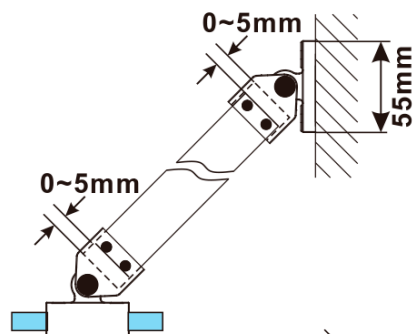

ESCA BLACK MATT jednodílná sprchová zástěna k instalaci ke stěně, sklo čiré, 400 mm

Objednací kód: ES1040-02

Základní informace

Značka: Polysan

Série: ESCA

Rozměry

Výška: 2100 mm

Hloubka: 400 mm

Parametry

Barva profilu: Černá mat

Tvar: Jednostěnná pevná

Typ výplně: Čiré sklo

Úprava skla: Antidrop

Tloušťka skla: 8 mm

Hmotnost / ks: 21.3 kg

Balení: 2 ks

Záruka: 2 roky

Doporučujeme přikoupit

1 ks ESCA rohová vzpěra 900mm, černá mat (Objednací kód: ES7825)

ESCA BLACK MATT jednodílná sprchová zástěna k instalaci ke stěně, sklo čiré, 400 mm

Technický list

MODEL	A,mm
ES1030	290~305
ES1040	390~405
ES1050	490~505
ES1060	590~605

MODEL	A,mm
ES1070/ES1170/ES1270/ES1370/ES1470/ES1570	690~705
ES1080/ES1180/ES1280/ES1380/ES1480/ES1580	790~805
ES1090/ES1190/ES1290/ES1390/ES1490/ES1590	890~905
ES1010/ES1110/ES1210/ES1310/ES1410/ES1510	990~1005
ES1011/ES1111/ES1211/ES1311/ES1411/ES1511	1090~1105
ES1012/ES1112/ES1212/ES1312/ES1412/ES1512	1190~1205
ES1013/ES1113/ES1213/ES1313/ES1413/ES1513	1290~1305
ES1014/ES1114/ES1214/ES1314/ES1414/ES1514	1390~1405
ES1015/ES1115/ES1215/ES1315/ES1415/ES1515	1490~1505