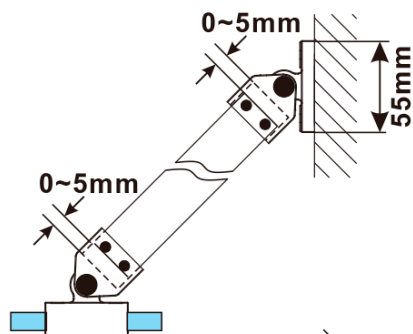

ESCA CHROME jednodílná sprchová zástěna k instalaci ke stěně, sklo čiré, 400 mm

Objednací kód: ES1040-01

Základní informace

Značka: Polysan

Série: ESCA

Rozměry

Šířka: 400 mm

Výška: 2100 mm

Parametry

Barva profilu: Chrom - Leštěný hliník

Tvar: Jednostěnná pevná

Typ výplně: Čiré sklo

Úprava skla: Antidrop

Tloušťka skla: 8 mm

Balení neobsahuje: Vzpěra

Hmotnost / ks: 22.8 kg

Balení: 2 ks

Záruka: 2 roky

Doporučujeme přikoupit

1 ks ESCA rohová vzpěra 900mm, chrom (Objednací kód: ES7810)

ESCA CHROME jednodílná sprchová zástěna k instalaci ke stěně, sklo čiré, 400 mm

Technický list

MODEL	A,mm
ES1030	290~305
ES1040	390~405
ES1050	490~505
ES1060	590~605

MODEL	A,mm
ES1070/ES1170/ES1270/ES1370/ES1470/ES1570	690~705
ES1080/ES1180/ES1280/ES1380/ES1480/ES1580	790~805
ES1090/ES1190/ES1290/ES1390/ES1490/ES1590	890~905
ES1010/ES1110/ES1210/ES1310/ES1410/ES1510	990~1005
ES1011/ES1111/ES1211/ES1311/ES1411/ES1511	1090~1105
ES1012/ES1112/ES1212/ES1312/ES1412/ES1512	1190~1205
ES1013/ES1113/ES1213/ES1313/ES1413/ES1513	1290~1305
ES1014/ES1114/ES1214/ES1314/ES1414/ES1514	1390~1405
ES1015/ES1115/ES1215/ES1315/ES1415/ES1515	1490~1505