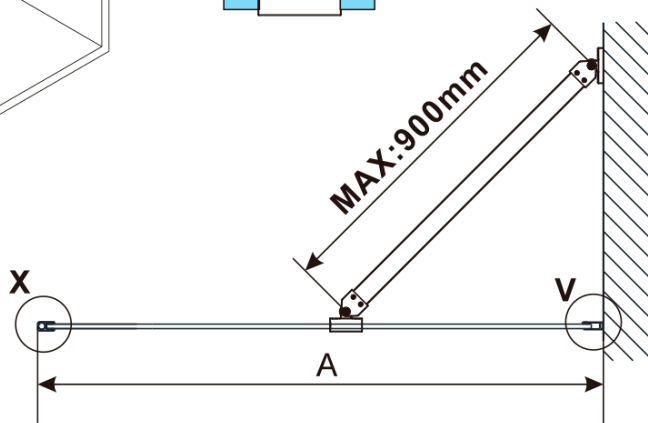

ESCA CHROME jednodílná sprchová zástěna k instalaci ke stěně, sklo čiré, 400 mm

Objednací kód: ES1040-01

Základní informace

Značka: Polysan

Série: ESCA

Rozměry

Výška: 2100 mm

Hloubka: 400 mm

Parametry

Barva profilu: Chrom - Leštěný hliník

Tvar: Jednostěnná pevná

Typ výplně: Čiré sklo

Úprava skla: Antidrop

Tloušťka skla: 8 mm

Hmotnost / ks: 22.8 kg

Balení: 2 ks

Záruka: 2 roky

Doporučujeme přikoupit

1 ks ESCA rohová vzpěra 900mm, chrom (Objednací kód: ES7810)

ESCA CHROME jednodílná sprchová zástěna k instalaci ke stěně, sklo čiré, 400 mm

Technický list

MODEL	A,mm
ES1030	290~305
ES1040	390~405
ES1050	490~505
ES1060	590~605

MODEL	A,mm
ES1070/ES1170/ES1270/ES1370/ES1470/ES1570	690~705
ES1080/ES1180/ES1280/ES1380/ES1480/ES1580	790~805
ES1090/ES1190/ES1290/ES1390/ES1490/ES1590	890~905
ES1010/ES1110/ES1210/ES1310/ES1410/ES1510	990~1005
ES1011/ES1111/ES1211/ES1311/ES1411/ES1511	1090~1105
ES1012/ES1112/ES1212/ES1312/ES1412/ES1512	1190~1205
ES1013/ES1113/ES1213/ES1313/ES1413/ES1513	1290~1305
ES1014/ES1114/ES1214/ES1314/ES1414/ES1514	1390~1405
ES1015/ES1115/ES1215/ES1315/ES1415/ES1515	1490~1505