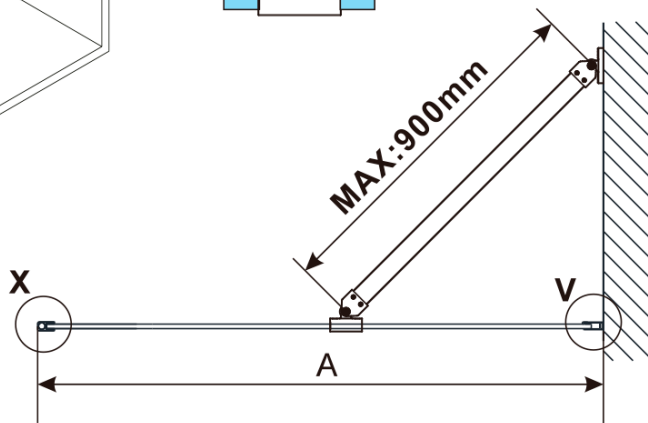

ESCA CHROME jednodílná sprchová zástěna k instalaci ke stěně, sklo čiré, 400 mm

Objednací kód: ES1040-01

Základní informace

Značka: Polysan

Série: ESCA

Rozměry

Šířka: 400 mm

Výška: 2100 mm

Parametry

Barva profilu: Chrom - Leštěný hliník

Tvar: Jednostěnná pevná

Typ výplně: Čiré sklo

Úprava skla: Antidrop

Tloušťka skla: 8 mm

Balení neobsahuje: Vzpěra

Hmotnost / ks: 22.8 kg

Balení: 2 ks

Záruka: 2 roky

Doporučujeme přikoupit

1 ks ESCA rohová vzpěra 900mm, chrom (Objednací kód: ES7810)

ESCA CHROME jednodílná sprchová zástěna k instalaci ke stěně, sklo čiré, 400 mm

Technický list

MODEL	A,mm
ES1030	290~305
ES1040	390~405
ES1050	490~505
ES1060	590~605

MODEL	A,mm
ES1070/ES1170/ES1270/ES1370/ES1470/ES1570	690~705
ES1080/ES1180/ES1280/ES1380/ES1480/ES1580	790~805
ES1090/ES1190/ES1290/ES1390/ES1490/ES1590	890~905
ES1010/ES1110/ES1210/ES1310/ES1410/ES1510	990~1005
ES1011/ES1111/ES1211/ES1311/ES1411/ES1511	1090~1105
ES1012/ES1112/ES1212/ES1312/ES1412/ES1512	1190~1205
ES1013/ES1113/ES1213/ES1313/ES1413/ES1513	1290~1305
ES1014/ES1114/ES1214/ES1314/ES1414/ES1514	1390~1405
ES1015/ES1115/ES1215/ES1315/ES1415/ES1515	1490~1505