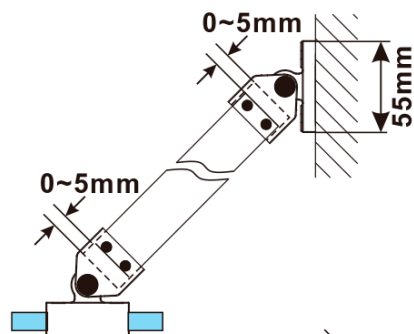

ESCA CHROME jednodílná sprchová zástěna k instalaci ke stěně, sklo čiré, 400 mm

Objednací kód: ES1040-01

Základní informace

Značka: Polysan

Série: ESCA

Rozměry

Výška: 2100 mm

Hloubka: 400 mm

Parametry

Barva profilu: Chrom - Leštěný hliník

Tvar: Jednostěnná pevná

Typ výplně: Čiré sklo

Úprava skla: Antidrop

Tloušťka skla: 8 mm

Hmotnost / ks: 22.8 kg

Balení: 2 ks

Záruka: 2 roky

Doporučujeme přikoupit

1 ks ESCA rohová vzpěra 900mm, chrom (Objednací kód: ES7810)

ESCA CHROME jednodílná sprchová zástěna k instalaci ke stěně, sklo čiré, 400 mm

Technický list

MODEL	A,mm
ES1030	290~305
ES1040	390~405
ES1050	490~505
ES1060	590~605

MODEL	A,mm
ES1070/ES1170/ES1270/ES1370/ES1470/ES1570	690~705
ES1080/ES1180/ES1280/ES1380/ES1480/ES1580	790~805
ES1090/ES1190/ES1290/ES1390/ES1490/ES1590	890~905
ES1010/ES1110/ES1210/ES1310/ES1410/ES1510	990~1005
ES1011/ES1111/ES1211/ES1311/ES1411/ES1511	1090~1105
ES1012/ES1112/ES1212/ES1312/ES1412/ES1512	1190~1205
ES1013/ES1113/ES1213/ES1313/ES1413/ES1513	1290~1305
ES1014/ES1114/ES1214/ES1314/ES1414/ES1514	1390~1405
ES1015/ES1115/ES1215/ES1315/ES1415/ES1515	1490~1505