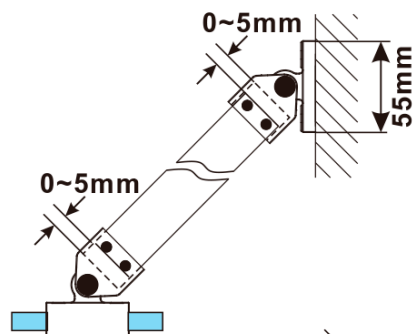

## Rozměry

Výška: 2100 mm

Hloubka: 300 mm

## Parametry

Barva profilu: Černá mat

Tvar: Jednostěnná pevná

Typ výplně: Čiré sklo

Úprava skla: Antidrop

Tloušťka skla: 8 mm

Hmotnost / ks: 19.3 kg

Balení: 2 ks

## Doporučujeme přikoupit

1 ks ESCA rohová vzpěra 900mm, černá mat (Objednací kód: ES7825)

ESCA BLACK MATT jednodílná sprchová zástěna k instalaci ke stěně, sklo čiré, 300 mm

Technický list

MODEL	A,mm
ES1030	290~305
ES1040	390~405
ES1050	490~505
ES1060	590~605

MODEL	A,mm
ES1070/ES1170/ES1270/ES1370/ES1470/ES1570	690~705
ES1080/ES1180/ES1280/ES1380/ES1480/ES1580	790~805
ES1090/ES1190/ES1290/ES1390/ES1490/ES1590	890~905
ES1010/ES1110/ES1210/ES1310/ES1410/ES1510	990~1005
ES1011/ES1111/ES1211/ES1311/ES1411/ES1511	1090~1105
ES1012/ES1112/ES1212/ES1312/ES1412/ES1512	1190~1205
ES1013/ES1113/ES1213/ES1313/ES1413/ES1513	1290~1305
ES1014/ES1114/ES1214/ES1314/ES1414/ES1514	1390~1405
ES1015/ES1115/ES1215/ES1315/ES1415/ES1515	1490~1505