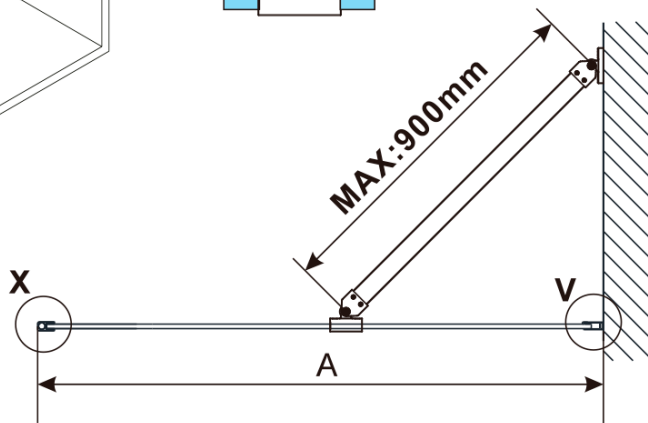

## Rozměry

Výška: 2100 mm

Hloubka: 300 mm

## Doporučujeme přikoupit

1 ks ESCA rohová vzpěra 900mm, černá mat (Objednací kód: ES7825)

ESCA BLACK MATT jednodílná sprchová zástěna k instalaci ke stěně, sklo čiré, 300 mm

Technický list

MODEL	A,mm
ES1030	290~305
ES1040	390~405
ES1050	490~505
ES1060	590~605

MODEL	A,mm
ES1070/ES1170/ES1270/ES1370/ES1470/ES1570	690~705
ES1080/ES1180/ES1280/ES1380/ES1480/ES1580	790~805
ES1090/ES1190/ES1290/ES1390/ES1490/ES1590	890~905
ES1010/ES1110/ES1210/ES1310/ES1410/ES1510	990~1005
ES1011/ES1111/ES1211/ES1311/ES1411/ES1511	1090~1105
ES1012/ES1112/ES1212/ES1312/ES1412/ES1512	1190~1205
ES1013/ES1113/ES1213/ES1313/ES1413/ES1513	1290~1305
ES1014/ES1114/ES1214/ES1314/ES1414/ES1514	1390~1405
ES1015/ES1115/ES1215/ES1315/ES1415/ES1515	1490~1505