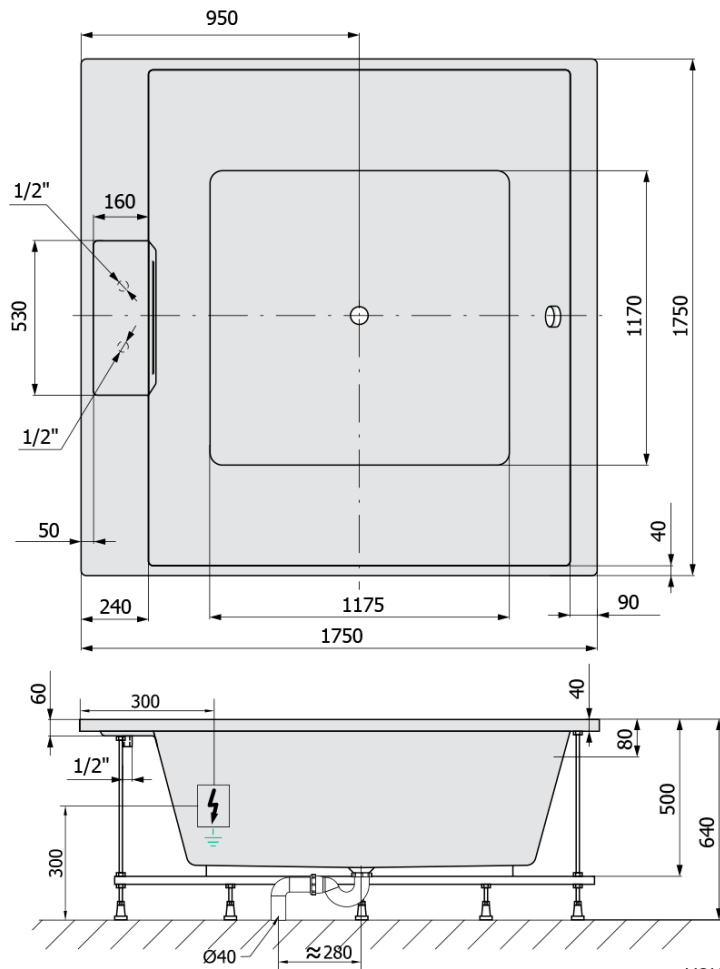

CAME FALLS hydromasážní vana, 175x175x50cm, Highline Hydro-Air, chrom

Objednací kód: 23611F.6010

Základní informace

Značka: Polysan
Série: HYDROMASÁŽNÍ SYSTÉMY

Rozměry

Délka: 1750 mm
Šířka: 1750 mm
Výška: 500 mm
Objem: 720 l

Parametry

Záruka: 2 roky
Hmotnost / ks: 88.67 kg
Balení: 1 ks
Barva: Bílá
Materiál: Akrylát
Tvar: Čtvercové
Instalace: Vestavná (k obezdění)
Průměr odpadu: 52 mm
Masážní systém: HIGHLINE HYDRO AIR

Doporučujeme přikoupit

1 ks Zvukoizolační samolepící páska k vaně, 3m (Objednací kód: 93400)

Technický list

Electric cable 3x2,5mm²
Lenght 2m from the wall

Elektrický kabel 3x2,5mm²
Délka kabelu ze zdi 2m

Electrical Characteristic:
Tension: 220-230V/50hz
Max. power consumption: 1200W
Electric protection: residual-current device 30mA