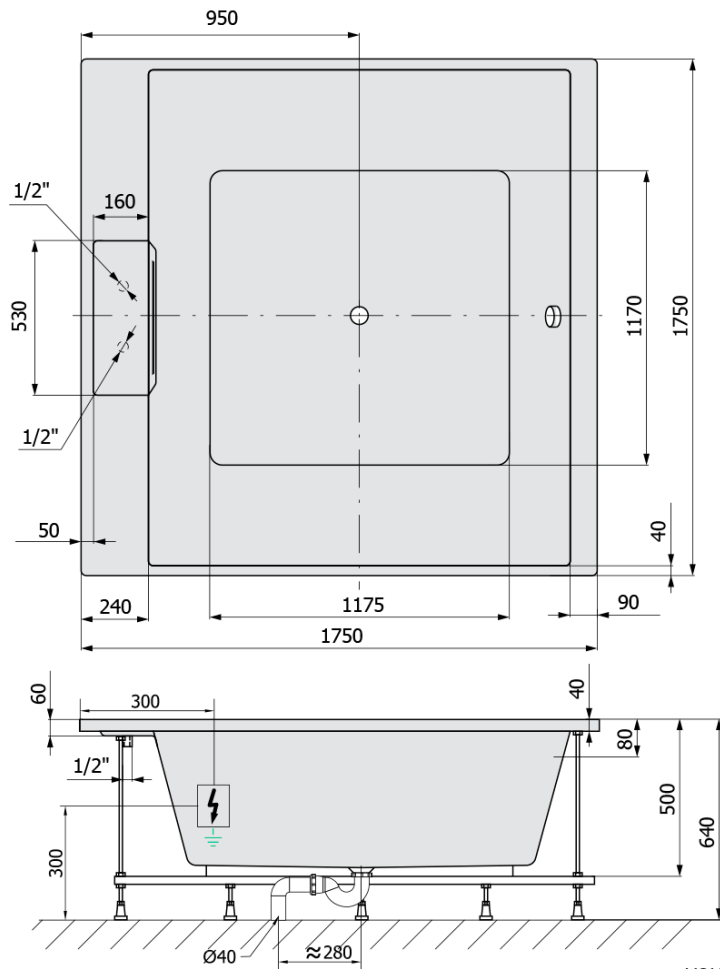

CAME FALLS hydromasážní vana, 175x175x50cm, Highline Hydro-Air, chrom

Objednací kód: 23611F.6010

Základní informace

Značka: Polysan
Série: HYDROMASÁŽNÍ SYSTÉMY

Rozměry

Délka: 1750 mm
Šířka: 1750 mm
Výška: 500 mm
Objem: 720 l

Parametry

Barva: Bílá
Materiál: Akrylát
Tvar: Čtvercové
Instalace: Vestavná (k obezdění)
Průměr odpadu: 52 mm
Vlastnosti: HIGHLINE HYDRO AIR
Hmotnost / ks: 88.67 kg
Balení: 1 ks
Záruka: 2 roky

Doporučujeme přikoupit

1 ks Zvukoizolační samolepící páska k vaně, 3m (Objednací kód: 93400)

Technický list

VOLUME 720L

Electric cable 3x2,5mm²
Lenght 2m from the wall

Elektrický kabel 3x2,5mm²
Délka kabelu ze zdi 2m

Electrical Characteristic:
Tension: 220-230V/50hz
Max. power consumption: 1200W
Electric protection: residual-current device 30mA