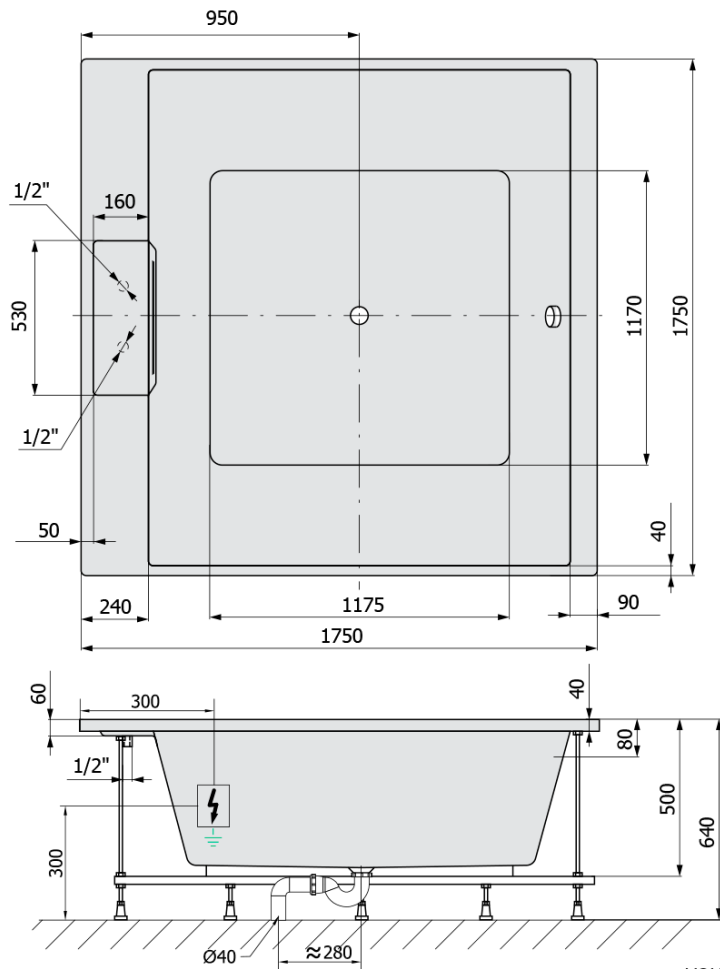

CAME FALLS hydromasážní vana, 175x175x50cm, Active Hydro, chrom

Objednací kód: 23611F.1010

Základní informace

Značka: Polysan
Série: HYDROMASÁŽNÍ SYSTÉMY

Rozměry

Délka: 1750 mm
Šířka: 1750 mm
Výška: 500 mm
Objem: 720 l

Parametry

Barva: Bílá
Materiál: Akrylát
Tvar: Čtvercové
Instalace: Vestavná (k obezdění)
Průměr odpadu: 52 mm
Vlastnosti: ACTIVE HYDRO
Hmotnost / ks: 82.17 kg
Balení: 1 ks
Záruka: 2 roky

Doporučujeme přikoupit

1 ks Zvukoizolační samolepící páska k vaně, 3m (Objednací kód: 93400)

Technický list

Electric cable 3x2,5mm²
Lenght 2m from the wall

Elektrický kabel 3x2,5mm²
Délka kabelu ze zdi 2m

Electrical Characteristic:
Tension: 220-230V/50hz
Max. power consumption: 1200W
Electric protection: residual-current device 30mA