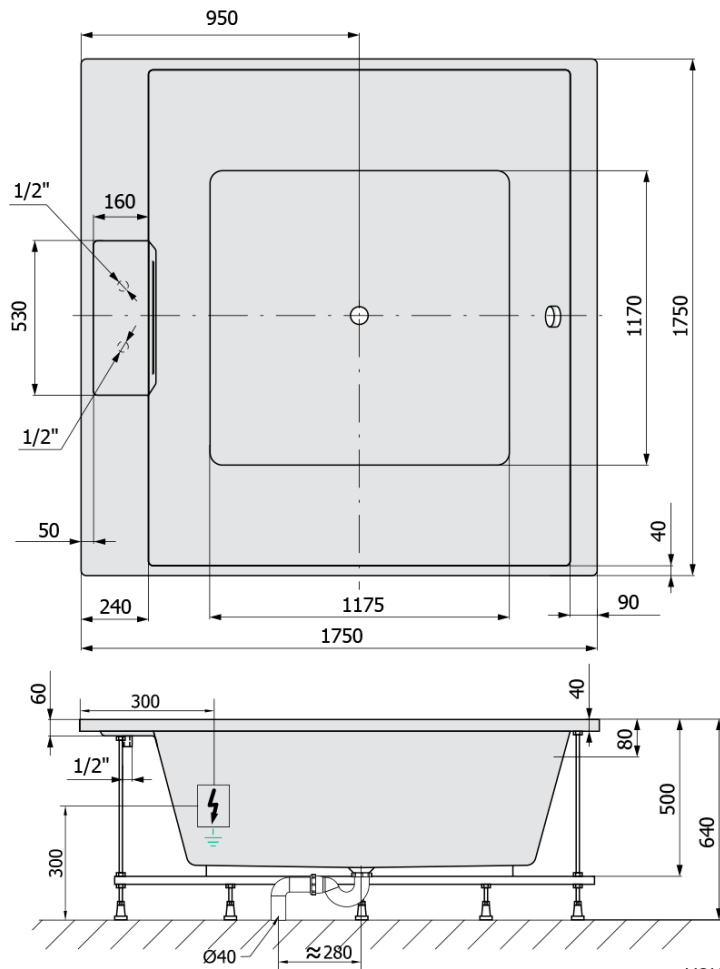

CAME FALLS hydromasážní vana, 175x175x50cm, Active Hydro, chrom

Objednací kód: 23611F.1010

Základní informace

Značka: Polysan
Série: HYDROMASÁŽNÍ SYSTÉMY

Rozměry

Délka: 1750 mm
Šířka: 1750 mm
Výška: 500 mm
Objem: 720 l

Parametry

Záruka: 2 roky
Hmotnost / ks: 82.17 kg
Balení: 1 ks
Barva: Bílá
Materiál: Akrylát
Tvar: Čtvercové
Instalace: Vestavná (k obezdění)
Průměr odpadu: 52 mm
Masážní systém: ACTIVE HYDRO

Doporučujeme přikoupit

1 ks Zvukoizolační samolepící páska k vaně, 3m (Objednací kód: 93400)

Technický list

Electric cable 3x2,5mm²
Lenght 2m from the wall

Elektrický kabel 3x2,5mm²
Délka kabelu ze zdi 2m

Electrical Characteristic:
Tension: 220-230V/50hz
Max. power consumption: 1200W
Electric protection: residual-current device 30mA