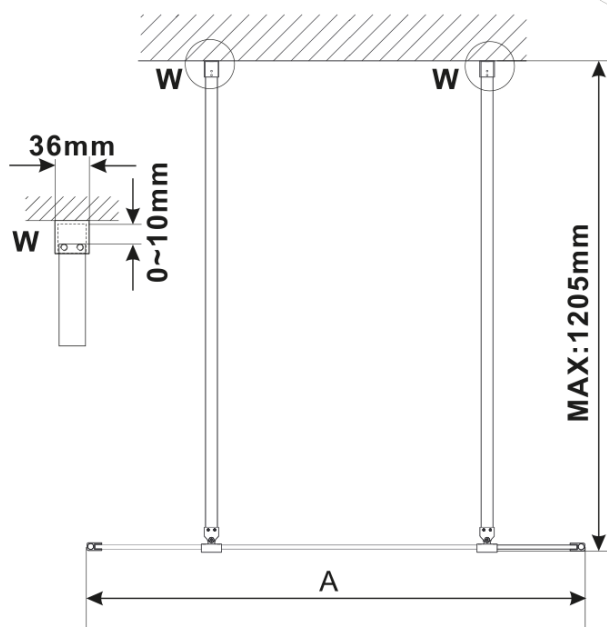

## Rozměry

Šířka: 1500 mm

Výška: 2100 mm

## Parametry

Barva profilu: Zlatá mat

Tvar: Jednostěnná Walk

Typ výplně: Kouřové matné sklo

Úprava skla: Antidrop

Tloušťka skla: 8 mm

Hmotnost / ks: 71.0 kg

Balení: 3 ks

Záruka: 3 roky

ESCA GOLD MATT jednodílná sprchová zástěna do prostoru, kouřové matné sklo, 1500 mm

Technický list

MODEL	A,mm
ES1070/ES1170/ES1270/ES1370/ES1470/ES1570	699
ES1080/ES1180/ES1280/ES1380/ES1480/ES1580	799
ES1090/ES1190/ES1290/ES1390/ES1490/ES1590	899
ES1010/ES1110/ES1210/ES1310/ES1410/ES1510	999
ES1011/ES1111/ES1211/ES1311/ES1411/ES1511	1099
ES1012/ES1112/ES1212/ES1312/ES1412/ES1512	1199
ES1013/ES1113/ES1213/ES1313/ES1413/ES1513	1299
ES1014/ES1114/ES1214/ES1314/ES1414/ES1514	1399
ES1015/ES1115/ES1215/ES1315/ES1415/ES1515	1499