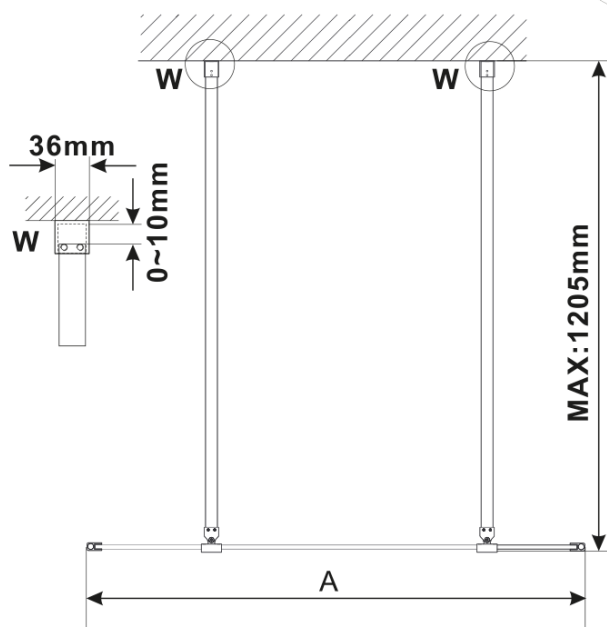

## Rozměry

Šířka: 1500 mm

Výška: 2100 mm

## Parametry

Barva profilu: Bílá

Tvar: Jednostěnná Walk

Typ výplně: Kouřové matné sklo

Úprava skla: Antidrop

Tloušťka skla: 8 mm

Hmotnost / ks: 71.0 kg

Balení: 3 ks

# ESCA WHITE MATT jednodílná sprchová zástěna do prostoru, kouřové matné sklo, 1500 mm

## Technický list

MODEL	A,mm
ES1070/ES1170/ES1270/ES1370/ES1470/ES1570	699
ES1080/ES1180/ES1280/ES1380/ES1480/ES1580	799
ES1090/ES1190/ES1290/ES1390/ES1490/ES1590	899
ES1010/ES1110/ES1210/ES1310/ES1410/ES1510	999
ES1011/ES1111/ES1211/ES1311/ES1411/ES1511	1099
ES1012/ES1112/ES1212/ES1312/ES1412/ES1512	1199
ES1013/ES1113/ES1213/ES1313/ES1413/ES1513	1299
ES1014/ES1114/ES1214/ES1314/ES1414/ES1514	1399
ES1015/ES1115/ES1215/ES1315/ES1415/ES1515	1499