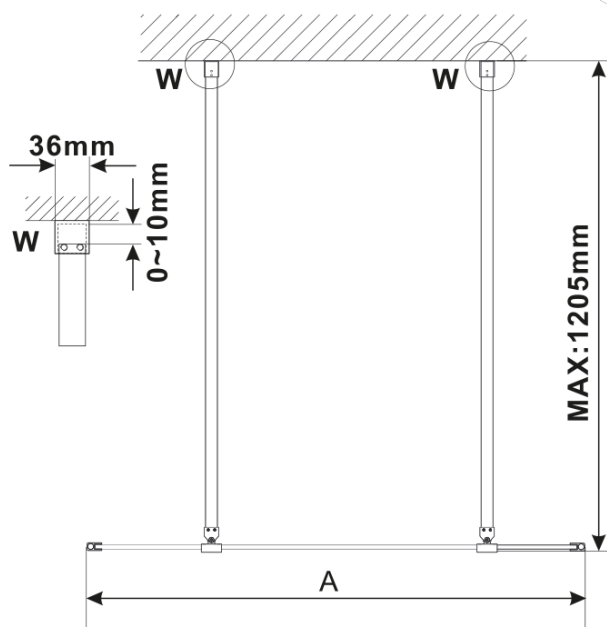

ESCA BLACK MATT jednodílná sprchová zástěna do prostoru, kouřové matné sklo, 1500 mm

Objednací kód: ES1415-06

Základní informace

Značka: Polysan

Série: ESCA

Rozměry

Šířka: 1500 mm

Výška: 2100 mm

Parametry

Barva profilu: Černá mat

Tvar: Jednostěnná Walk

Typ výplně: Kouřové matné sklo

Úprava skla: Antidrop

Tloušťka skla: 8 mm

Hmotnost / ks: 71.0 kg

Balení: 3 ks

Záruka: 3 roky

ESCA BLACK MATT jednodílná sprchová zástěna do prostoru, kouřové matné sklo, 1500 mm

Technický list

MODEL	A,mm
ES1070/ES1170/ES1270/ES1370/ES1470/ES1570	699
ES1080/ES1180/ES1280/ES1380/ES1480/ES1580	799
ES1090/ES1190/ES1290/ES1390/ES1490/ES1590	899
ES1010/ES1110/ES1210/ES1310/ES1410/ES1510	999
ES1011/ES1111/ES1211/ES1311/ES1411/ES1511	1099
ES1012/ES1112/ES1212/ES1312/ES1412/ES1512	1199
ES1013/ES1113/ES1213/ES1313/ES1413/ES1513	1299
ES1014/ES1114/ES1214/ES1314/ES1414/ES1514	1399
ES1015/ES1115/ES1215/ES1315/ES1415/ES1515	1499