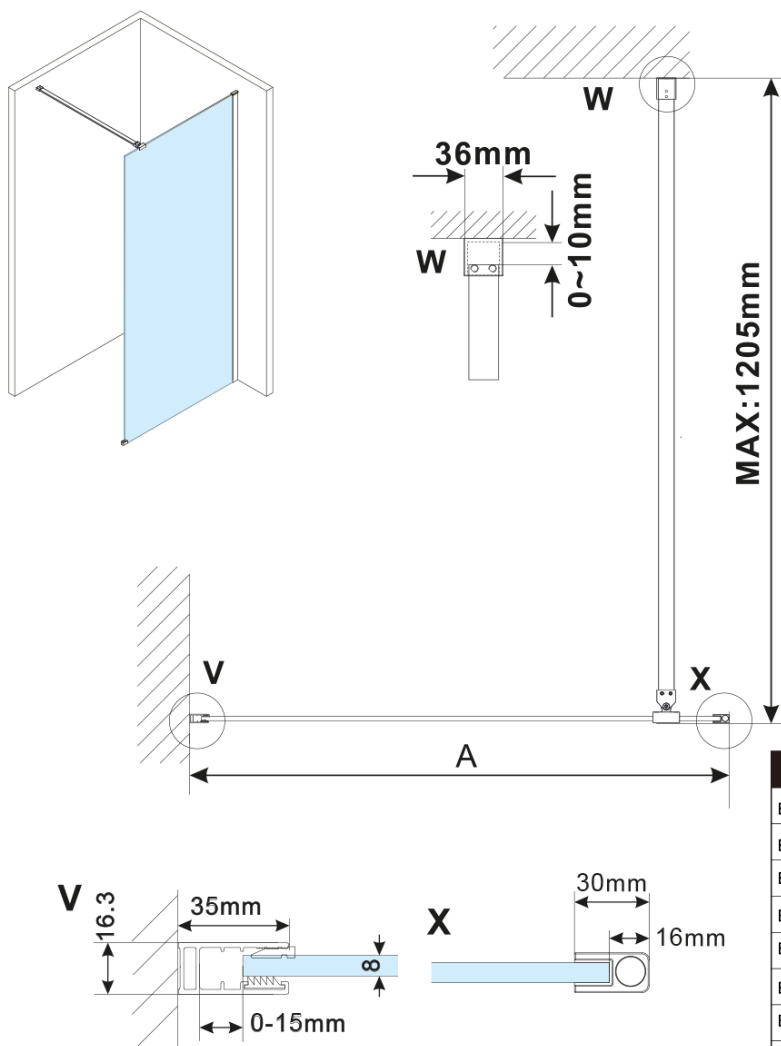

# ESCA GOLD MATT jednodílná sprchová zástěna k instalaci ke stěně, kouřové matné sklo, 1500 mm

Objednací kód: ES1415-04

## Rozměry

Výška: 2100 mm

Hloubka: 1500 mm

## Parametry

Barva profilu: Zlatá mat

Tvar: Jednotěnná pevná

Typ výplně: Kouřové matné sklo

Úprava skla: Antidrop

Tloušťka skla: 8 mm

Hmotnost / ks: 73.0 kg

Balení: 2 ks

Záruka: 2 roky

ESCA GOLD MATT jednodílná sprchová zástěna k instalaci ke stěně, kouřové matné sklo, 1500 mm

Technický list

MODEL	A,mm
ES1070/ES1170/ES1270/ES1370/ES1470/ES1570	690~705
ES1080/ES1180/ES1280/ES1380/ES1480/ES1580	790~805
ES1090/ES1190/ES1290/ES1390/ES1490/ES1590	890~905
ES1010/ES1110/ES1210/ES1310/ES1410/ES1510	990~1005
ES1011/ES1111/ES1211/ES1311/ES1411/ES1511	1090~1105
ES1012/ES1112/ES1212/ES1312/ES1412/ES1512	1190~1205
ES1013/ES1113/ES1213/ES1313/ES1413/ES1513	1290~1305
ES1014/ES1114/ES1214/ES1314/ES1414/ES1514	1390~1405
ES1015/ES1115/ES1215/ES1315/ES1415/ES1515	1490~1505