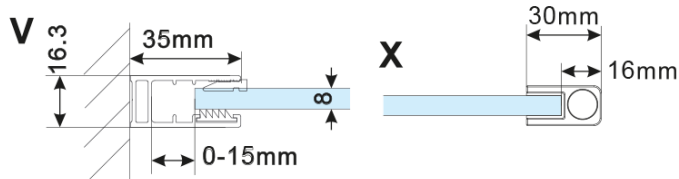

## Rozměry

Výška: 2100 mm

Hloubka: 1500 mm

## Parametry

Barva profilu: Bílá

Tvar: Jednostěnná pevná

Typ výplně: Kouřové matné sklo

Úprava skla: Antidrop

Tloušťka skla: 8 mm

Hmotnost / ks: 73.0 kg

Balení: 2 ks

Záruka: 2 roky

ESCA WHITE MATT jednodílná sprchová zástěna k instalaci ke stěně, kouřové matné sklo, 1500 mm

Technický list

MODEL	A,mm
ES1070/ES1170/ES1270/ES1370/ES1470/ES1570	690~705
ES1080/ES1180/ES1280/ES1380/ES1480/ES1580	790~805
ES1090/ES1190/ES1290/ES1390/ES1490/ES1590	890~905
ES1010/ES1110/ES1210/ES1310/ES1410/ES1510	990~1005
ES1011/ES1111/ES1211/ES1311/ES1411/ES1511	1090~1105
ES1012/ES1112/ES1212/ES1312/ES1412/ES1512	1190~1205
ES1013/ES1113/ES1213/ES1313/ES1413/ES1513	1290~1305
ES1014/ES1114/ES1214/ES1314/ES1414/ES1514	1390~1405
ES1015/ES1115/ES1215/ES1315/ES1415/ES1515	1490~1505