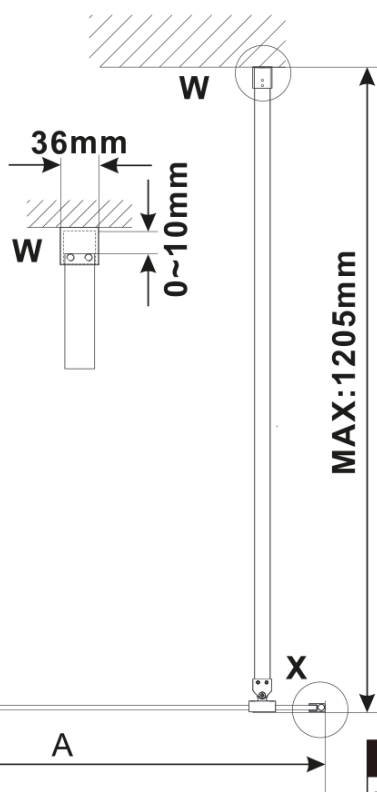

# ESCA WHITE MATT jednodílná sprchová zástěna k instalaci ke stěně, kouřové matné sklo, 1500 mm

Objednací kód: ES1415-03

## Rozměry

Výška: 2100 mm

Hloubka: 1500 mm

## Parametry

Barva profilu: Bílá

Tvar: Jednostěnná pevná

Typ výplně: Kouřové matné sklo

Úprava skla: Antidrop

Tloušťka skla: 8 mm

Hmotnost / ks: 73.0 kg

Balení: 2 ks

Záruka: 2 roky

ESCA WHITE MATT jednodílná sprchová zástěna k instalaci ke stěně, kouřové matné sklo, 1500 mm

Technický list

MODEL	A,mm
ES1070/ES1170/ES1270/ES1370/ES1470/ES1570	690~705
ES1080/ES1180/ES1280/ES1380/ES1480/ES1580	790~805
ES1090/ES1190/ES1290/ES1390/ES1490/ES1590	890~905
ES1010/ES1110/ES1210/ES1310/ES1410/ES1510	990~1005
ES1011/ES1111/ES1211/ES1311/ES1411/ES1511	1090~1105
ES1012/ES1112/ES1212/ES1312/ES1412/ES1512	1190~1205
ES1013/ES1113/ES1213/ES1313/ES1413/ES1513	1290~1305
ES1014/ES1114/ES1214/ES1314/ES1414/ES1514	1390~1405
ES1015/ES1115/ES1215/ES1315/ES1415/ES1515	1490~1505