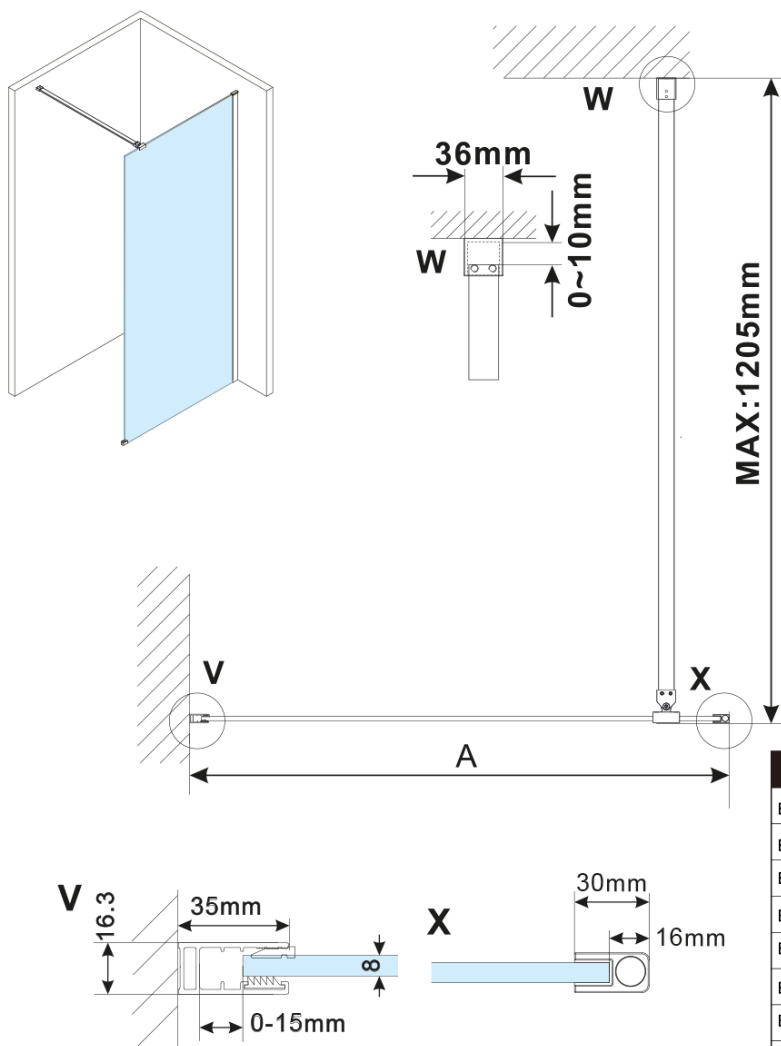

# ESCA CHROME jednodílná sprchová zástěna k instalaci ke stěně, kouřové matné sklo, 1500 mm

Objednací kód: ES1415-01

## Rozměry

Výška: 2100 mm

Hloubka: 1500 mm

## Parametry

Barva profilu: Chrom - Leštěný hliník

Tvar: Jednostěnná pevná

Typ výplně: Kouřové matné sklo

Úprava skla: Antidrop

Tloušťka skla: 8 mm

Hmotnost / ks: 73.0 kg

Balení: 2 ks

Záruka: 2 roky

ESCA CHROME jednodílná sprchová zástěna k instalaci ke stěně, kouřové matné sklo, 1500 mm

Technický list

MODEL	A,mm
ES1070/ES1170/ES1270/ES1370/ES1470/ES1570	690~705
ES1080/ES1180/ES1280/ES1380/ES1480/ES1580	790~805
ES1090/ES1190/ES1290/ES1390/ES1490/ES1590	890~905
ES1010/ES1110/ES1210/ES1310/ES1410/ES1510	990~1005
ES1011/ES1111/ES1211/ES1311/ES1411/ES1511	1090~1105
ES1012/ES1112/ES1212/ES1312/ES1412/ES1512	1190~1205
ES1013/ES1113/ES1213/ES1313/ES1413/ES1513	1290~1305
ES1014/ES1114/ES1214/ES1314/ES1414/ES1514	1390~1405
ES1015/ES1115/ES1215/ES1315/ES1415/ES1515	1490~1505