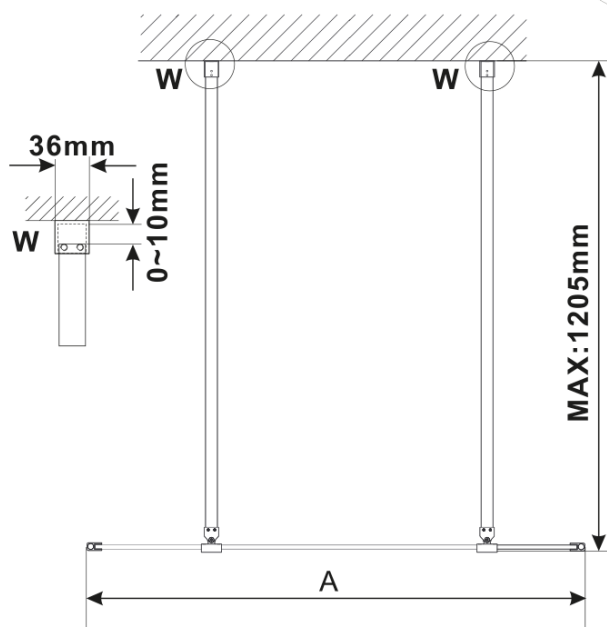

ESCA GOLD MATT jednodílná sprchová zástěna do prostoru, kouřové matné sklo, 1400 mm

Objednací kód: ES1414-08

Základní informace

Značka: Polysan

Série: ESCA

Rozměry

Šířka: 1400 mm

Výška: 2100 mm

Parametry

Barva profilu: Zlatá mat

Tvar: Jednostěnná Walk

Typ výplně: Kouřové matné sklo

Úprava skla: Antidrop

Tloušťka skla: 8 mm

Hmotnost / ks: 71.0 kg

Balení: 3 ks

Záruka: 3 roky

ESCA GOLD MATT jednodílná sprchová zástěna do prostoru, kouřové matné sklo, 1400 mm

Technický list

MODEL	A,mm
ES1070/ES1170/ES1270/ES1370/ES1470/ES1570	699
ES1080/ES1180/ES1280/ES1380/ES1480/ES1580	799
ES1090/ES1190/ES1290/ES1390/ES1490/ES1590	899
ES1010/ES1110/ES1210/ES1310/ES1410/ES1510	999
ES1011/ES1111/ES1211/ES1311/ES1411/ES1511	1099
ES1012/ES1112/ES1212/ES1312/ES1412/ES1512	1199
ES1013/ES1113/ES1213/ES1313/ES1413/ES1513	1299
ES1014/ES1114/ES1214/ES1314/ES1414/ES1514	1399
ES1015/ES1115/ES1215/ES1315/ES1415/ES1515	1499