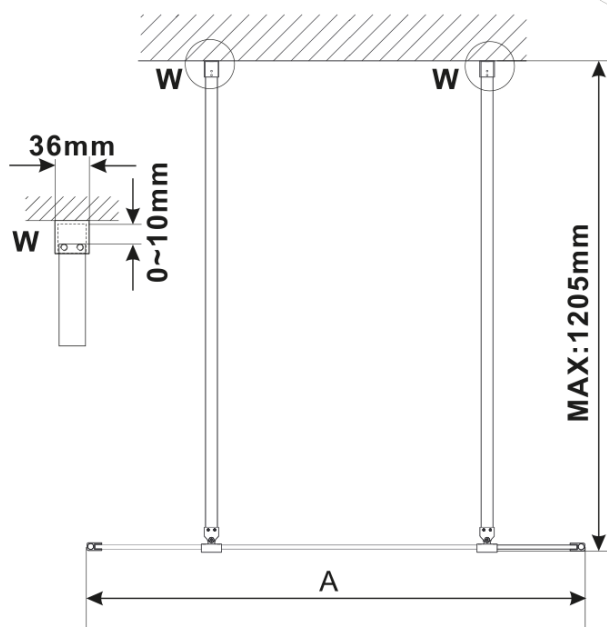

ESCA CHROME jednodílná sprchová zástěna do prostoru, kouřové matné sklo, 1400 mm

Objednací kód: ES1414-05

Základní informace

Značka: Polysan

Série: ESCA

Rozměry

Šířka: 1400 mm

Výška: 2100 mm

Parametry

Barva profilu: Chrom - Leštěný hliník

Tvar: Jednotěnná Walk

Typ výplně: Kouřové matné sklo

Úprava skla: Antidrop

Tloušťka skla: 8 mm

Hmotnost / ks: 71.0 kg

Balení: 3 ks

Záruka: 3 roky

ESCA CHROME jednodílná sprchová zástěna do prostoru, kouřové matné sklo, 1400 mm

Technický list

MODEL	A,mm
ES1070/ES1170/ES1270/ES1370/ES1470/ES1570	699
ES1080/ES1180/ES1280/ES1380/ES1480/ES1580	799
ES1090/ES1190/ES1290/ES1390/ES1490/ES1590	899
ES1010/ES1110/ES1210/ES1310/ES1410/ES1510	999
ES1011/ES1111/ES1211/ES1311/ES1411/ES1511	1099
ES1012/ES1112/ES1212/ES1312/ES1412/ES1512	1199
ES1013/ES1113/ES1213/ES1313/ES1413/ES1513	1299
ES1014/ES1114/ES1214/ES1314/ES1414/ES1514	1399
ES1015/ES1115/ES1215/ES1315/ES1415/ES1515	1499