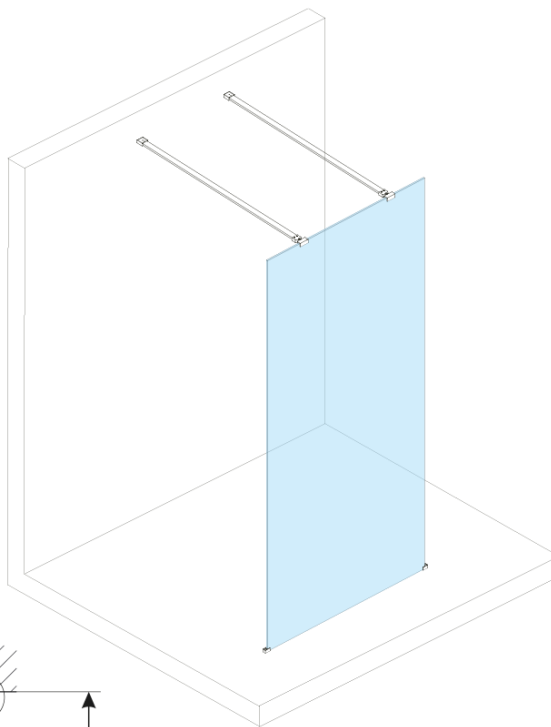

ESCA CHROME jednodílná sprchová zástěna do prostoru, kouřové matné sklo, 1400 mm

Objednací kód: ES1414-05

Základní informace

Značka: Polysan

Série: ESCA

Rozměry

Šířka: 1400 mm

Výška: 2100 mm

Parametry

Barva profilu: Chrom - Leštěný hliník

Tvar: Jednotěnná Walk

Typ výplně: Kouřové matné sklo

Úprava skla: Antidrop

Tloušťka skla: 8 mm

Hmotnost / ks: 71.0 kg

Balení: 3 ks

Záruka: 3 roky

ESCA CHROME jednodílná sprchová zástěna do prostoru, kouřové matné sklo, 1400 mm

Technický list

MODEL	A,mm
ES1070/ES1170/ES1270/ES1370/ES1470/ES1570	699
ES1080/ES1180/ES1280/ES1380/ES1480/ES1580	799
ES1090/ES1190/ES1290/ES1390/ES1490/ES1590	899
ES1010/ES1110/ES1210/ES1310/ES1410/ES1510	999
ES1011/ES1111/ES1211/ES1311/ES1411/ES1511	1099
ES1012/ES1112/ES1212/ES1312/ES1412/ES1512	1199
ES1013/ES1113/ES1213/ES1313/ES1413/ES1513	1299
ES1014/ES1114/ES1214/ES1314/ES1414/ES1514	1399
ES1015/ES1115/ES1215/ES1315/ES1415/ES1515	1499