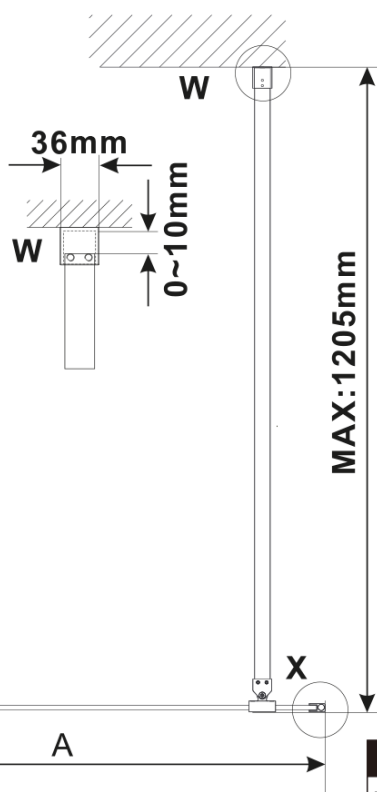

# ESCA GOLD MATT jednodílná sprchová zástěna k instalaci ke stěně, kouřové matné sklo, 1400 mm

Objednací kód: ES1414-04

## Rozměry

Výška: 2100 mm

Hloubka: 1400 mm

## Parametry

Barva profilu: Zlatá mat

Tvar: Jednotěnná pevná

Typ výplně: Kouřové matné sklo

Úprava skla: Antidrop

Tloušťka skla: 8 mm

Hmotnost / ks: 73.0 kg

Balení: 2 ks

Záruka: 2 roky

ESCA GOLD MATT jednodílná sprchová zástěna k instalaci ke stěně, kouřové matné sklo, 1400 mm

Technický list

MODEL	A,mm
ES1070/ES1170/ES1270/ES1370/ES1470/ES1570	690~705
ES1080/ES1180/ES1280/ES1380/ES1480/ES1580	790~805
ES1090/ES1190/ES1290/ES1390/ES1490/ES1590	890~905
ES1010/ES1110/ES1210/ES1310/ES1410/ES1510	990~1005
ES1011/ES1111/ES1211/ES1311/ES1411/ES1511	1090~1105
ES1012/ES1112/ES1212/ES1312/ES1412/ES1512	1190~1205
ES1013/ES1113/ES1213/ES1313/ES1413/ES1513	1290~1305
ES1014/ES1114/ES1214/ES1314/ES1414/ES1514	1390~1405
ES1015/ES1115/ES1215/ES1315/ES1415/ES1515	1490~1505