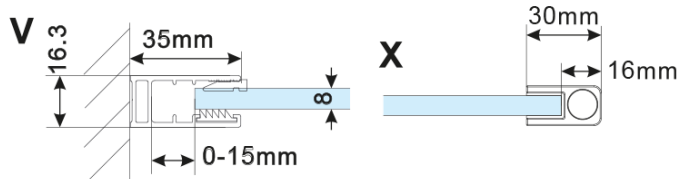

ESCA GOLD MATT jednodílná sprchová zástěna k instalaci ke stěně, kouřové matné sklo, 1400 mm

Objednací kód: ES1414-04

Základní informace

Značka: Polysan

Série: ESCA

Rozměry

Šířka: 1400 mm

Výška: 2100 mm

Tloušťka skla: 8 mm

Balení neobsahuje: Vzpěra

ESCA GOLD MATT jednodílná sprchová zástěna k instalaci ke stěně, kouřové matné sklo, 1400 mm

Technický list

MODEL	A,mm
ES1070/ES1170/ES1270/ES1370/ES1470/ES1570	690~705
ES1080/ES1180/ES1280/ES1380/ES1480/ES1580	790~805
ES1090/ES1190/ES1290/ES1390/ES1490/ES1590	890~905
ES1010/ES1110/ES1210/ES1310/ES1410/ES1510	990~1005
ES1011/ES1111/ES1211/ES1311/ES1411/ES1511	1090~1105
ES1012/ES1112/ES1212/ES1312/ES1412/ES1512	1190~1205
ES1013/ES1113/ES1213/ES1313/ES1413/ES1513	1290~1305
ES1014/ES1114/ES1214/ES1314/ES1414/ES1514	1390~1405
ES1015/ES1115/ES1215/ES1315/ES1415/ES1515	1490~1505