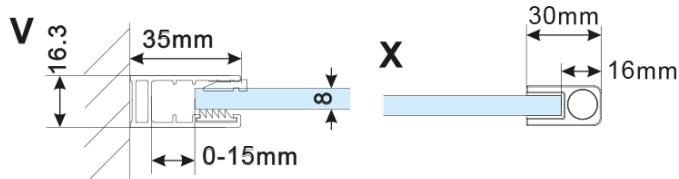

## Rozměry

Výška: 2100 mm

Hloubka: 1400 mm

## Parametry

Barva profilu: Zlatá mat

Tvar: Jednotěnná pevná

Typ výplně: Kouřové matné sklo

Úprava skla: Antidrop

Tloušťka skla: 8 mm

Hmotnost / ks: 73.0 kg

Balení: 2 ks

Záruka: 2 roky

ESCA GOLD MATT jednodílná sprchová zástěna k instalaci ke stěně, kouřové matné sklo, 1400 mm

Technický list

MODEL	A,mm
ES1070/ES1170/ES1270/ES1370/ES1470/ES1570	690~705
ES1080/ES1180/ES1280/ES1380/ES1480/ES1580	790~805
ES1090/ES1190/ES1290/ES1390/ES1490/ES1590	890~905
ES1010/ES1110/ES1210/ES1310/ES1410/ES1510	990~1005
ES1011/ES1111/ES1211/ES1311/ES1411/ES1511	1090~1105
ES1012/ES1112/ES1212/ES1312/ES1412/ES1512	1190~1205
ES1013/ES1113/ES1213/ES1313/ES1413/ES1513	1290~1305
ES1014/ES1114/ES1214/ES1314/ES1414/ES1514	1390~1405
ES1015/ES1115/ES1215/ES1315/ES1415/ES1515	1490~1505