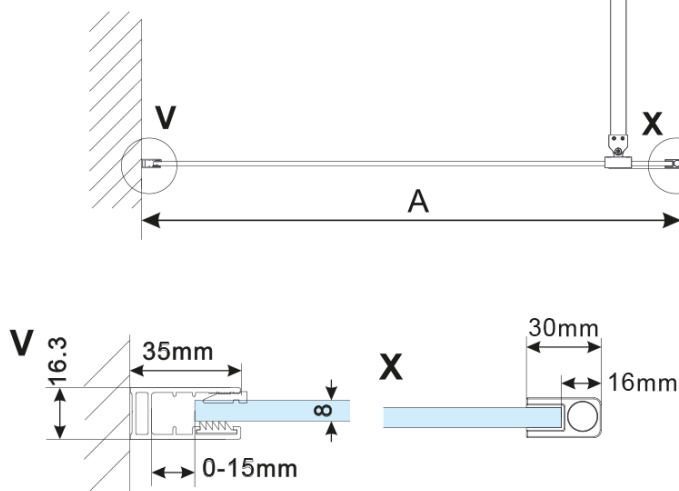

## Rozměry

Výška: 2100 mm

Hloubka: 1400 mm

## Parametry

Barva profilu: Bílá

Tvar: Jednostěnná pevná

Typ výplně: Kouřové matné sklo

Úprava skla: Antidrop

Tloušťka skla: 8 mm

Hmotnost / ks: 73.0 kg

Balení: 2 ks

Záruka: 2 roky

ESCA WHITE MATT jednodílná sprchová zástěna k instalaci ke stěně, kouřové matné sklo, 1400 mm

Technický list

MODEL	A,mm
ES1070/ES1170/ES1270/ES1370/ES1470/ES1570	690~705
ES1080/ES1180/ES1280/ES1380/ES1480/ES1580	790~805
ES1090/ES1190/ES1290/ES1390/ES1490/ES1590	890~905
ES1010/ES1110/ES1210/ES1310/ES1410/ES1510	990~1005
ES1011/ES1111/ES1211/ES1311/ES1411/ES1511	1090~1105
ES1012/ES1112/ES1212/ES1312/ES1412/ES1512	1190~1205
ES1013/ES1113/ES1213/ES1313/ES1413/ES1513	1290~1305
ES1014/ES1114/ES1214/ES1314/ES1414/ES1514	1390~1405
ES1015/ES1115/ES1215/ES1315/ES1415/ES1515	1490~1505