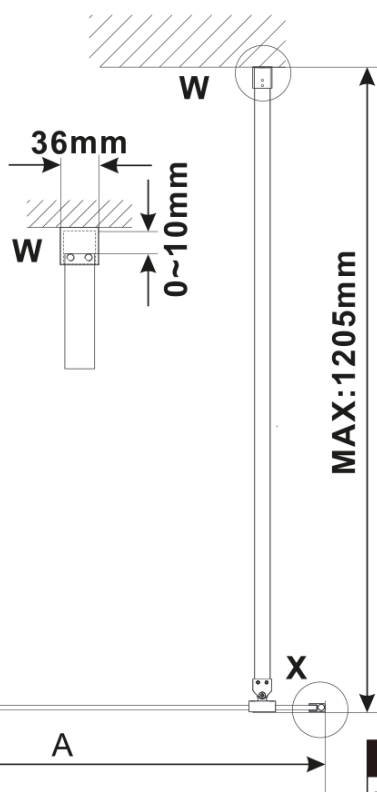

# ESCA WHITE MATT jednodílná sprchová zástěna k instalaci ke stěně, kouřové matné sklo, 1400 mm

Objednací kód: ES1414-03

## Rozměry

Výška: 2100 mm

Hloubka: 1400 mm

## Parametry

Barva profilu: Bílá

Tvar: Jednostěnná pevná

Typ výplně: Kouřové matné sklo

Úprava skla: Antidrop

Tloušťka skla: 8 mm

Hmotnost / ks: 73.0 kg

Balení: 2 ks

Záruka: 2 roky

ESCA WHITE MATT jednodílná sprchová zástěna k instalaci ke stěně, kouřové matné sklo, 1400 mm

Technický list

MODEL	A,mm
ES1070/ES1170/ES1270/ES1370/ES1470/ES1570	690~705
ES1080/ES1180/ES1280/ES1380/ES1480/ES1580	790~805
ES1090/ES1190/ES1290/ES1390/ES1490/ES1590	890~905
ES1010/ES1110/ES1210/ES1310/ES1410/ES1510	990~1005
ES1011/ES1111/ES1211/ES1311/ES1411/ES1511	1090~1105
ES1012/ES1112/ES1212/ES1312/ES1412/ES1512	1190~1205
ES1013/ES1113/ES1213/ES1313/ES1413/ES1513	1290~1305
ES1014/ES1114/ES1214/ES1314/ES1414/ES1514	1390~1405
ES1015/ES1115/ES1215/ES1315/ES1415/ES1515	1490~1505