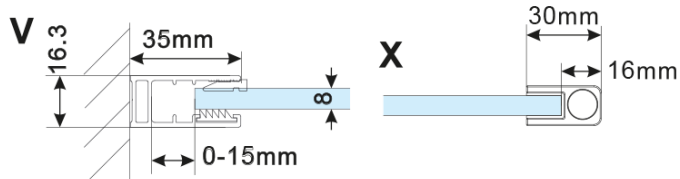

ESCA WHITE MATT jednodílná sprchová zástěna k instalaci ke stěně, kouřové matné sklo, 1400 mm

Objednací kód: ES1414-03

Základní informace

Značka: Polysan

Série: ESCA

Rozměry

Šířka: 1400 mm

Výška: 2100 mm

Parametry

Záruka: 2 roky

Hmotnost / ks: 73 kg

Balení: 2 ks

Barva profilu: Bílá

Tvar: Jednostěnná pevná

Typ výplně: Kouřové matné sklo

Úprava skla: Antidrop

Tloušťka skla: 8 mm

Balení neobsahuje: Vzpěra

ESCA WHITE MATT jednodílná sprchová zástěna k instalaci ke stěně, kouřové matné sklo, 1400 mm

Technický list

MODEL	A,mm
ES1070/ES1170/ES1270/ES1370/ES1470/ES1570	690~705
ES1080/ES1180/ES1280/ES1380/ES1480/ES1580	790~805
ES1090/ES1190/ES1290/ES1390/ES1490/ES1590	890~905
ES1010/ES1110/ES1210/ES1310/ES1410/ES1510	990~1005
ES1011/ES1111/ES1211/ES1311/ES1411/ES1511	1090~1105
ES1012/ES1112/ES1212/ES1312/ES1412/ES1512	1190~1205
ES1013/ES1113/ES1213/ES1313/ES1413/ES1513	1290~1305
ES1014/ES1114/ES1214/ES1314/ES1414/ES1514	1390~1405
ES1015/ES1115/ES1215/ES1315/ES1415/ES1515	1490~1505