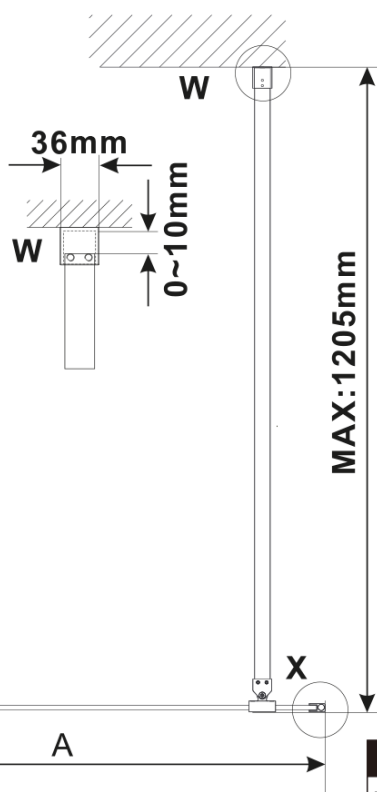

ESCA BLACK MATT jednodílná sprchová zástěna k instalaci ke stěně, kouřové matné sklo, 1400 mm

Objednací kód: ES1414-02

Základní informace

Značka: Polysan

Série: ESCA

Rozměry

Výška: 2100 mm

Hloubka: 1400 mm

Parametry

Barva profilu: Černá mat

Tvar: Jednostěnná pevná

Typ výplně: Kouřové matné sklo

Úprava skla: Antidrop

Tloušťka skla: 8 mm

Hmotnost / ks: 71.5 kg

Balení: 2 ks

Záruka: 2 roky

ESCA BLACK MATT jednodílná sprchová zástěna k instalaci ke stěně, kouřové matné sklo, 1400 mm

Technický list

MODEL	A,mm
ES1070/ES1170/ES1270/ES1370/ES1470/ES1570	690~705
ES1080/ES1180/ES1280/ES1380/ES1480/ES1580	790~805
ES1090/ES1190/ES1290/ES1390/ES1490/ES1590	890~905
ES1010/ES1110/ES1210/ES1310/ES1410/ES1510	990~1005
ES1011/ES1111/ES1211/ES1311/ES1411/ES1511	1090~1105
ES1012/ES1112/ES1212/ES1312/ES1412/ES1512	1190~1205
ES1013/ES1113/ES1213/ES1313/ES1413/ES1513	1290~1305
ES1014/ES1114/ES1214/ES1314/ES1414/ES1514	1390~1405
ES1015/ES1115/ES1215/ES1315/ES1415/ES1515	1490~1505