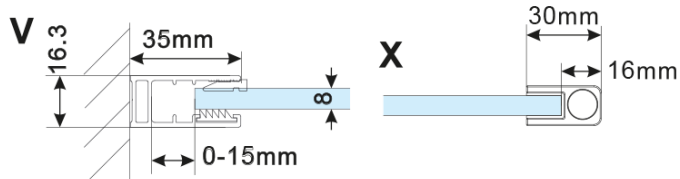

## Rozměry

Šířka: 1400 mm

Výška: 2100 mm

## Parametry

Záruka: 2 roky

Hmotnost / ks: 71.5 kg

Balení: 2 ks

Barva profilu: Černá mat

Tvar: Jednotěnná pevná

Typ výplně: Kouřové matné sklo

Úprava skla: Antidrop

Tloušťka skla: 8 mm

Balení neobsahuje: Vzpěra

ESCA BLACK MATT jednodílná sprchová zástěna k instalaci ke stěně, kouřové matné sklo, 1400 mm

Technický list

MODEL	A,mm
ES1070/ES1170/ES1270/ES1370/ES1470/ES1570	690~705
ES1080/ES1180/ES1280/ES1380/ES1480/ES1580	790~805
ES1090/ES1190/ES1290/ES1390/ES1490/ES1590	890~905
ES1010/ES1110/ES1210/ES1310/ES1410/ES1510	990~1005
ES1011/ES1111/ES1211/ES1311/ES1411/ES1511	1090~1105
ES1012/ES1112/ES1212/ES1312/ES1412/ES1512	1190~1205
ES1013/ES1113/ES1213/ES1313/ES1413/ES1513	1290~1305
ES1014/ES1114/ES1214/ES1314/ES1414/ES1514	1390~1405
ES1015/ES1115/ES1215/ES1315/ES1415/ES1515	1490~1505