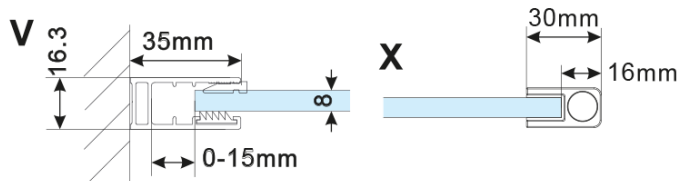

ESCA BLACK MATT jednodílná sprchová zástěna k instalaci ke stěně, kouřové matné sklo, 1400 mm

Objednací kód: ES1414-02

Základní informace

Značka: Polysan

Série: ESCA

Rozměry

Výška: 2100 mm

Hloubka: 1400 mm

Parametry

Barva profilu: Černá mat

Tvar: Jednostěnná pevná

Typ výplně: Kouřové matné sklo

Úprava skla: Antidrop

Tloušťka skla: 8 mm

Hmotnost / ks: 71.5 kg

Balení: 2 ks

Záruka: 2 roky

ESCA BLACK MATT jednodílná sprchová zástěna k instalaci ke stěně, kouřové matné sklo, 1400 mm

Technický list

MODEL	A,mm
ES1070/ES1170/ES1270/ES1370/ES1470/ES1570	690~705
ES1080/ES1180/ES1280/ES1380/ES1480/ES1580	790~805
ES1090/ES1190/ES1290/ES1390/ES1490/ES1590	890~905
ES1010/ES1110/ES1210/ES1310/ES1410/ES1510	990~1005
ES1011/ES1111/ES1211/ES1311/ES1411/ES1511	1090~1105
ES1012/ES1112/ES1212/ES1312/ES1412/ES1512	1190~1205
ES1013/ES1113/ES1213/ES1313/ES1413/ES1513	1290~1305
ES1014/ES1114/ES1214/ES1314/ES1414/ES1514	1390~1405
ES1015/ES1115/ES1215/ES1315/ES1415/ES1515	1490~1505