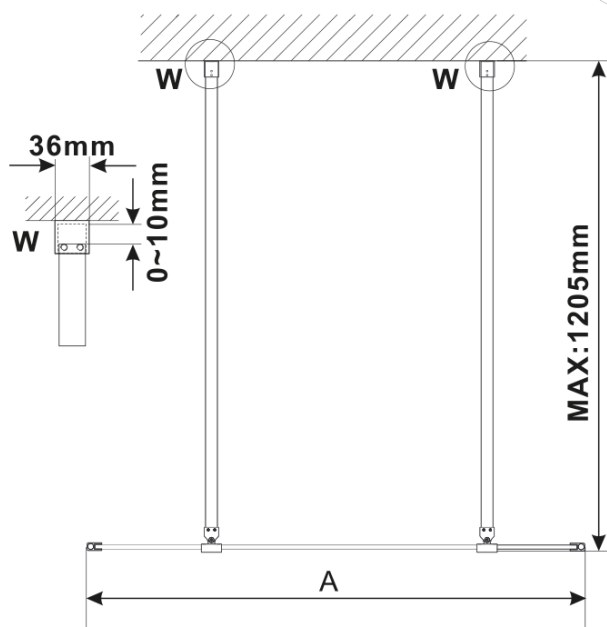

ESCA GOLD MATT jednodílná sprchová zástěna do prostoru, kouřové matné sklo, 1300 mm

Objednací kód: ES1413-08

Základní informace

Značka: Polysan

Série: ESCA

Rozměry

Šířka: 1300 mm

Výška: 2100 mm

Parametry

Barva profilu: Zlatá mat

Tvar: Jednotěnná Walk

Typ výplně: Kouřové matné sklo

Úprava skla: Antidrop

Tloušťka skla: 8 mm

Hmotnost / ks: 71.0 kg

Balení: 3 ks

Záruka: 3 roky

ESCA GOLD MATT jednodílná sprchová zástěna do prostoru, kouřové matné sklo, 1300 mm

Technický list

MODEL	A,mm
ES1070/ES1170/ES1270/ES1370/ES1470/ES1570	699
ES1080/ES1180/ES1280/ES1380/ES1480/ES1580	799
ES1090/ES1190/ES1290/ES1390/ES1490/ES1590	899
ES1010/ES1110/ES1210/ES1310/ES1410/ES1510	999
ES1011/ES1111/ES1211/ES1311/ES1411/ES1511	1099
ES1012/ES1112/ES1212/ES1312/ES1412/ES1512	1199
ES1013/ES1113/ES1213/ES1313/ES1413/ES1513	1299
ES1014/ES1114/ES1214/ES1314/ES1414/ES1514	1399
ES1015/ES1115/ES1215/ES1315/ES1415/ES1515	1499