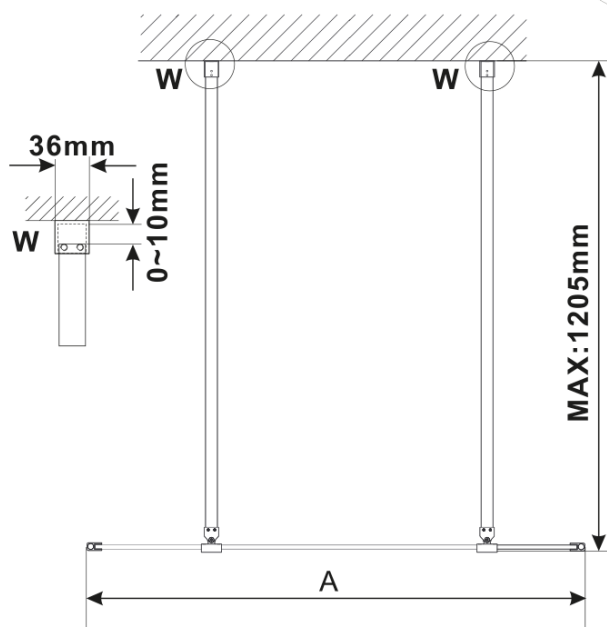

ESCA WHITE MATT jednodílná sprchová zástěna do prostoru, kouřové matné sklo, 1300 mm

Objednací kód: ES1413-07

Základní informace

Značka: Polysan

Série: ESCA

Rozměry

Šířka: 1300 mm

Výška: 2100 mm

Parametry

Barva profilu: Bílá

Tvar: Jednostěnná Walk

Typ výplně: Kouřové matné sklo

Úprava skla: Antidrop

Tloušťka skla: 8 mm

Hmotnost / ks: 71.0 kg

Balení: 3 ks

Záruka: 3 roky

ESCA WHITE MATT jednodílná sprchová zástěna do prostoru, kouřové matné sklo, 1300 mm

Technický list

MODEL	A,mm
ES1070/ES1170/ES1270/ES1370/ES1470/ES1570	699
ES1080/ES1180/ES1280/ES1380/ES1480/ES1580	799
ES1090/ES1190/ES1290/ES1390/ES1490/ES1590	899
ES1010/ES1110/ES1210/ES1310/ES1410/ES1510	999
ES1011/ES1111/ES1211/ES1311/ES1411/ES1511	1099
ES1012/ES1112/ES1212/ES1312/ES1412/ES1512	1199
ES1013/ES1113/ES1213/ES1313/ES1413/ES1513	1299
ES1014/ES1114/ES1214/ES1314/ES1414/ES1514	1399
ES1015/ES1115/ES1215/ES1315/ES1415/ES1515	1499