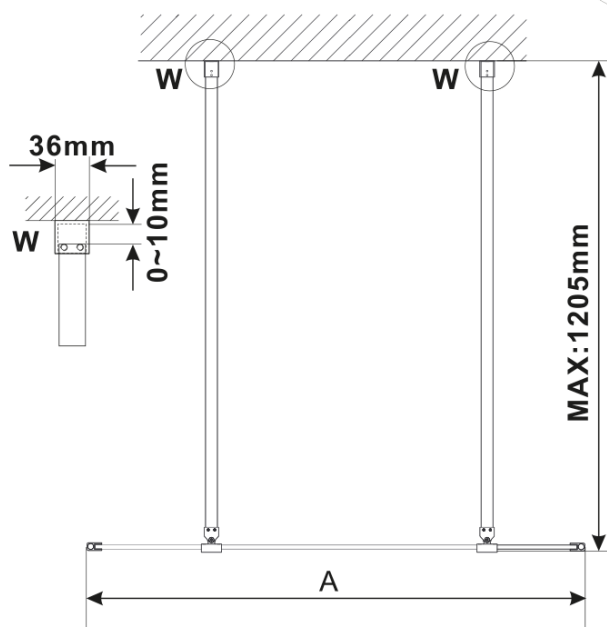

ESCA BLACK MATT jednodílná sprchová zástěna do prostoru, kouřové matné sklo, 1300 mm

Objednací kód: ES1413-06

Základní informace

Značka: Polysan

Série: ESCA

Rozměry

Šířka: 1300 mm

Výška: 2100 mm

Parametry

Barva profilu: Černá mat

Tvar: Jednostěnná Walk

Typ výplně: Kouřové matné sklo

Úprava skla: Antidrop

Tloušťka skla: 8 mm

Hmotnost / ks: 71.0 kg

Balení: 3 ks

Záruka: 3 roky

ESCA BLACK MATT jednodílná sprchová zástěna do prostoru, kouřové matné sklo, 1300 mm

Technický list

MODEL	A,mm
ES1070/ES1170/ES1270/ES1370/ES1470/ES1570	699
ES1080/ES1180/ES1280/ES1380/ES1480/ES1580	799
ES1090/ES1190/ES1290/ES1390/ES1490/ES1590	899
ES1010/ES1110/ES1210/ES1310/ES1410/ES1510	999
ES1011/ES1111/ES1211/ES1311/ES1411/ES1511	1099
ES1012/ES1112/ES1212/ES1312/ES1412/ES1512	1199
ES1013/ES1113/ES1213/ES1313/ES1413/ES1513	1299
ES1014/ES1114/ES1214/ES1314/ES1414/ES1514	1399
ES1015/ES1115/ES1215/ES1315/ES1415/ES1515	1499