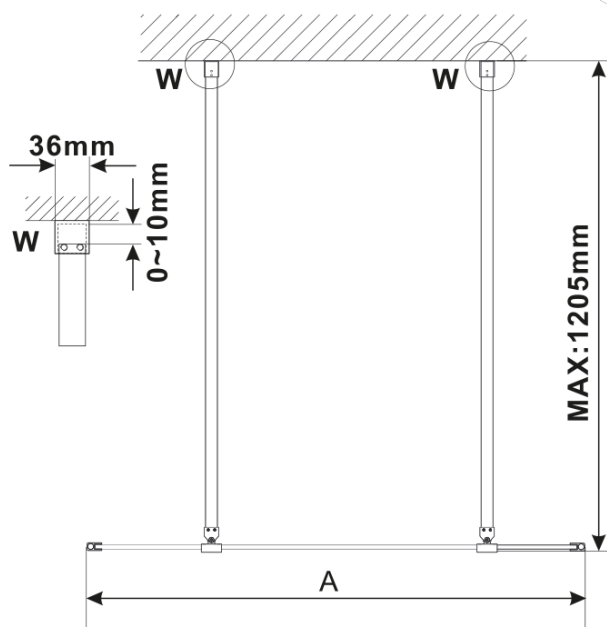

ESCA CHROME jednodílná sprchová zástěna do prostoru, kouřové matné sklo, 1300 mm

Objednací kód: ES1413-05

Základní informace

Značka: Polysan

Série: ESCA

Rozměry

Šířka: 1300 mm

Výška: 2100 mm

Parametry

Barva profilu: Chrom - Leštěný hliník

Tvar: Jednostěnná Walk

Typ výplně: Kouřové matné sklo

Úprava skla: Antidrop

Tloušťka skla: 8 mm

Hmotnost / ks: 71.0 kg

Balení: 3 ks

Záruka: 3 roky

ESCA CHROME jednodílná sprchová zástěna do prostoru, kouřové matné sklo, 1300 mm

Technický list

MODEL	A,mm
ES1070/ES1170/ES1270/ES1370/ES1470/ES1570	699
ES1080/ES1180/ES1280/ES1380/ES1480/ES1580	799
ES1090/ES1190/ES1290/ES1390/ES1490/ES1590	899
ES1010/ES1110/ES1210/ES1310/ES1410/ES1510	999
ES1011/ES1111/ES1211/ES1311/ES1411/ES1511	1099
ES1012/ES1112/ES1212/ES1312/ES1412/ES1512	1199
ES1013/ES1113/ES1213/ES1313/ES1413/ES1513	1299
ES1014/ES1114/ES1214/ES1314/ES1414/ES1514	1399
ES1015/ES1115/ES1215/ES1315/ES1415/ES1515	1499