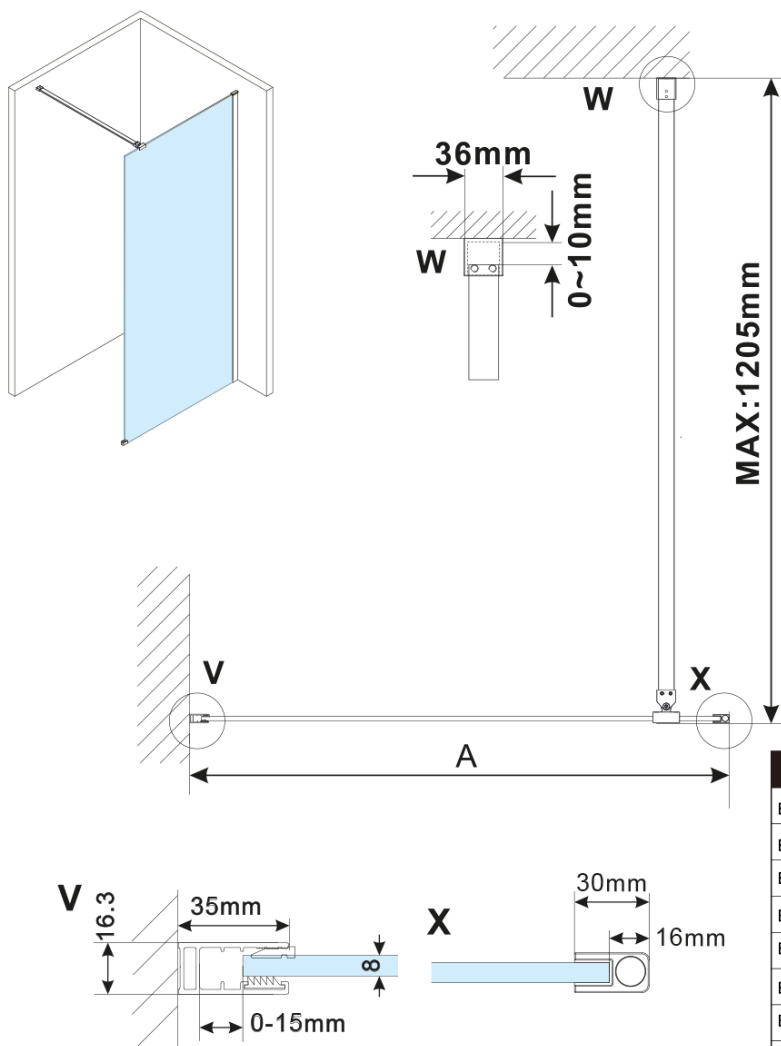

# ESCA GOLD MATT jednodílná sprchová zástěna k instalaci ke stěně, kouřové matné sklo, 1300 mm

Objednací kód: ES1413-04

## Rozměry

Výška: 2100 mm

Hloubka: 1300 mm

## Parametry

Barva profilu: Zlatá mat

Tvar: Jednotěnná pevná

Typ výplně: Kouřové matné sklo

Úprava skla: Antidrop

Tloušťka skla: 8 mm

Hmotnost / ks: 73.0 kg

Balení: 2 ks

Záruka: 2 roky

ESCA GOLD MATT jednodílná sprchová zástěna k instalaci ke stěně, kouřové matné sklo, 1300 mm

Technický list

MODEL	A,mm
ES1070/ES1170/ES1270/ES1370/ES1470/ES1570	690~705
ES1080/ES1180/ES1280/ES1380/ES1480/ES1580	790~805
ES1090/ES1190/ES1290/ES1390/ES1490/ES1590	890~905
ES1010/ES1110/ES1210/ES1310/ES1410/ES1510	990~1005
ES1011/ES1111/ES1211/ES1311/ES1411/ES1511	1090~1105
ES1012/ES1112/ES1212/ES1312/ES1412/ES1512	1190~1205
ES1013/ES1113/ES1213/ES1313/ES1413/ES1513	1290~1305
ES1014/ES1114/ES1214/ES1314/ES1414/ES1514	1390~1405
ES1015/ES1115/ES1215/ES1315/ES1415/ES1515	1490~1505