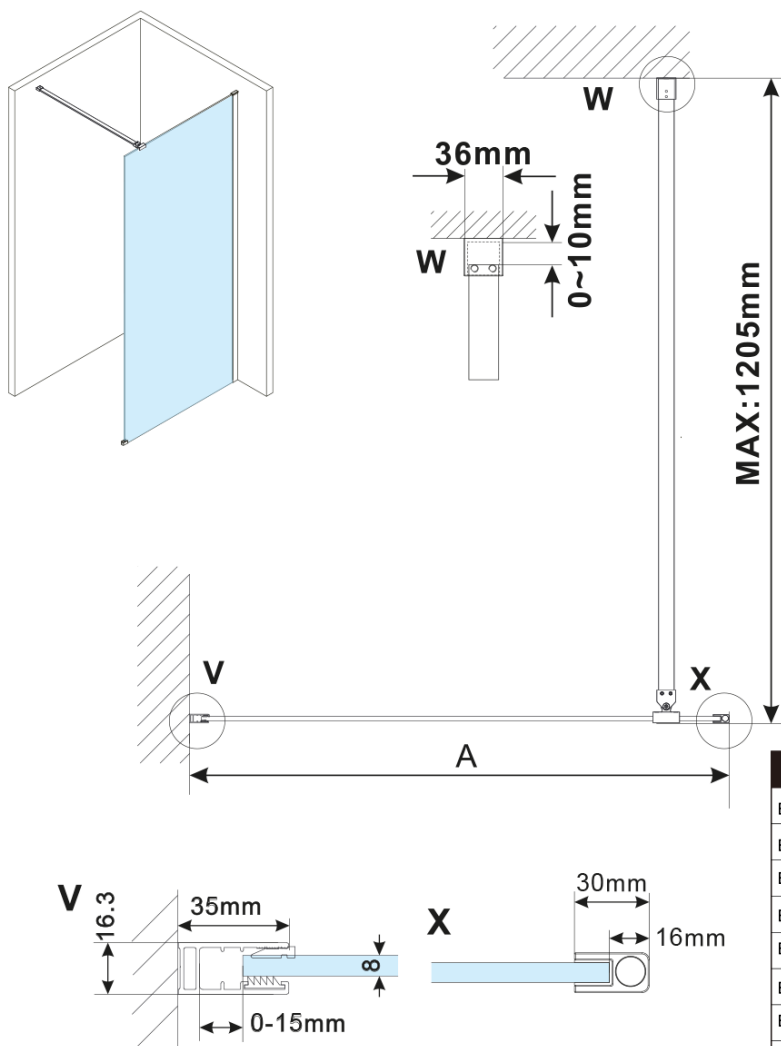

ESCA WHITE MATT jednodílná sprchová zástěna k instalaci ke stěně, kouřové matné sklo, 1300 mm

Objednací kód: ES1413-03

Základní informace

Značka: Polysan

Série: ESCA

Rozměry

Výška: 2100 mm

Hloubka: 1300 mm

Parametry

Barva profilu: Bílá

Tvar: Jednostěnná pevná

Typ výplně: Kouřové matné sklo

Úprava skla: Antidrop

Tloušťka skla: 8 mm

Hmotnost / ks: 73.0 kg

Balení: 2 ks

Záruka: 2 roky

ESCA WHITE MATT jednodílná sprchová zástěna k instalaci ke stěně, kouřové matné sklo, 1300 mm

Technický list

MODEL	A,mm
ES1070/ES1170/ES1270/ES1370/ES1470/ES1570	690~705
ES1080/ES1180/ES1280/ES1380/ES1480/ES1580	790~805
ES1090/ES1190/ES1290/ES1390/ES1490/ES1590	890~905
ES1010/ES1110/ES1210/ES1310/ES1410/ES1510	990~1005
ES1011/ES1111/ES1211/ES1311/ES1411/ES1511	1090~1105
ES1012/ES1112/ES1212/ES1312/ES1412/ES1512	1190~1205
ES1013/ES1113/ES1213/ES1313/ES1413/ES1513	1290~1305
ES1014/ES1114/ES1214/ES1314/ES1414/ES1514	1390~1405
ES1015/ES1115/ES1215/ES1315/ES1415/ES1515	1490~1505