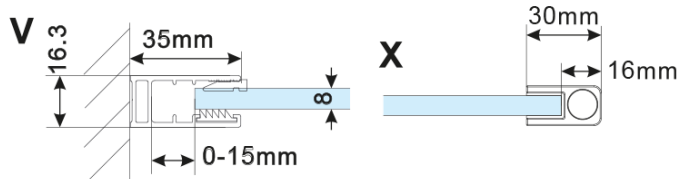

ESCA BLACK MATT jednodílná sprchová zástěna k instalaci ke stěně, kouřové matné sklo, 1300 mm

Objednací kód: ES1413-02

Základní informace

Značka: Polysan

Série: ESCA

Rozměry

Šířka: 1300 mm

Výška: 2100 mm

Parametry

Záruka: 2 roky

Hmotnost / ks: 71.5 kg

Balení: 2 ks

Barva profilu: Černá mat

Tvar: Jednotěnná pevná

Typ výplně: Kouřové matné sklo

Úprava skla: Antidrop

Tloušťka skla: 8 mm

Balení neobsahuje: Vzpěra

ESCA BLACK MATT jednodílná sprchová zástěna k instalaci ke stěně, kouřové matné sklo, 1300 mm

Technický list

MODEL	A,mm
ES1070/ES1170/ES1270/ES1370/ES1470/ES1570	690~705
ES1080/ES1180/ES1280/ES1380/ES1480/ES1580	790~805
ES1090/ES1190/ES1290/ES1390/ES1490/ES1590	890~905
ES1010/ES1110/ES1210/ES1310/ES1410/ES1510	990~1005
ES1011/ES1111/ES1211/ES1311/ES1411/ES1511	1090~1105
ES1012/ES1112/ES1212/ES1312/ES1412/ES1512	1190~1205
ES1013/ES1113/ES1213/ES1313/ES1413/ES1513	1290~1305
ES1014/ES1114/ES1214/ES1314/ES1414/ES1514	1390~1405
ES1015/ES1115/ES1215/ES1315/ES1415/ES1515	1490~1505