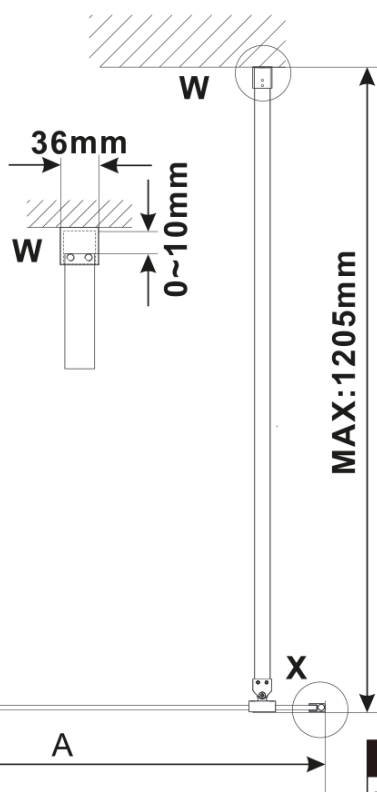

ESCA BLACK MATT jednodílná sprchová zástěna k instalaci ke stěně, kouřové matné sklo, 1300 mm

Objednací kód: ES1413-02

Základní informace

Značka: Polysan

Série: ESCA

Rozměry

Výška: 2100 mm

Hloubka: 1300 mm

Parametry

Barva profilu: Černá mat

Tvar: Jednostěnná pevná

Typ výplně: Kouřové matné sklo

Úprava skla: Antidrop

Tloušťka skla: 8 mm

Hmotnost / ks: 71.5 kg

Balení: 2 ks

Záruka: 2 roky

ESCA BLACK MATT jednodílná sprchová zástěna k instalaci ke stěně, kouřové matné sklo, 1300 mm

Technický list

MAX: 1205mm

MODEL	A,mm
ES1070/ES1170/ES1270/ES1370/ES1470/ES1570	690~705
ES1080/ES1180/ES1280/ES1380/ES1480/ES1580	790~805
ES1090/ES1190/ES1290/ES1390/ES1490/ES1590	890~905
ES1010/ES1110/ES1210/ES1310/ES1410/ES1510	990~1005
ES1011/ES1111/ES1211/ES1311/ES1411/ES1511	1090~1105
ES1012/ES1112/ES1212/ES1312/ES1412/ES1512	1190~1205
ES1013/ES1113/ES1213/ES1313/ES1413/ES1513	1290~1305
ES1014/ES1114/ES1214/ES1314/ES1414/ES1514	1390~1405
ES1015/ES1115/ES1215/ES1315/ES1415/ES1515	1490~1505