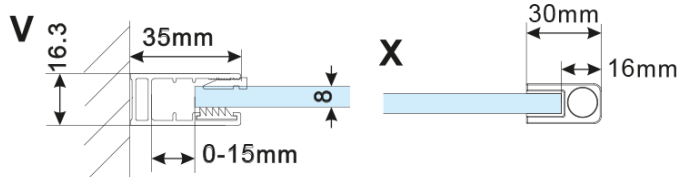

ESCA BLACK MATT jednodílná sprchová zástěna k instalaci ke stěně, kouřové matné sklo, 1300 mm

Objednací kód: ES1413-02

Základní informace

Značka: Polysan

Série: ESCA

Rozměry

Výška: 2100 mm

Hloubka: 1300 mm

Parametry

Barva profilu: Černá mat

Tvar: Jednostěnná pevná

Typ výplně: Kouřové matné sklo

Úprava skla: Antidrop

Tloušťka skla: 8 mm

Hmotnost / ks: 71.5 kg

Balení: 2 ks

Záruka: 2 roky

ESCA BLACK MATT jednodílná sprchová zástěna k instalaci ke stěně, kouřové matné sklo, 1300 mm

Technický list

MAX: 1205mm

MODEL	A,mm
ES1070/ES1170/ES1270/ES1370/ES1470/ES1570	690~705
ES1080/ES1180/ES1280/ES1380/ES1480/ES1580	790~805
ES1090/ES1190/ES1290/ES1390/ES1490/ES1590	890~905
ES1010/ES1110/ES1210/ES1310/ES1410/ES1510	990~1005
ES1011/ES1111/ES1211/ES1311/ES1411/ES1511	1090~1105
ES1012/ES1112/ES1212/ES1312/ES1412/ES1512	1190~1205
ES1013/ES1113/ES1213/ES1313/ES1413/ES1513	1290~1305
ES1014/ES1114/ES1214/ES1314/ES1414/ES1514	1390~1405
ES1015/ES1115/ES1215/ES1315/ES1415/ES1515	1490~1505