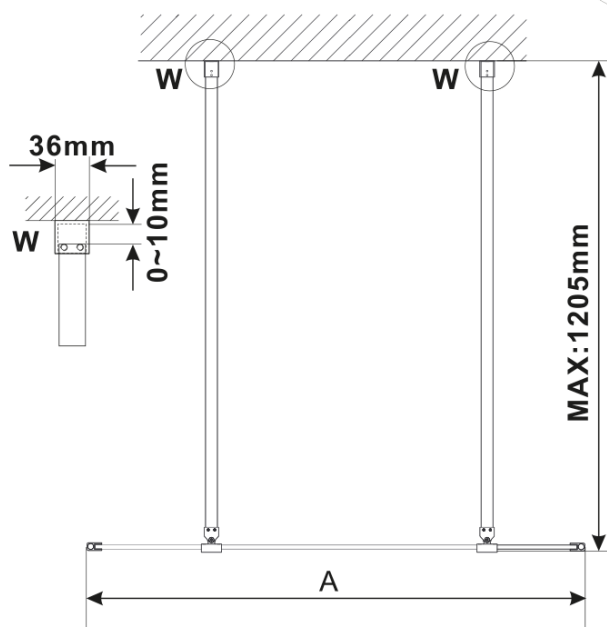

## Rozměry

Šířka: 1200 mm

Výška: 2100 mm

## Parametry

Barva profilu: Zlatá mat

Tvar: Jednostěnná Walk

Typ výplně: Kouřové matné sklo

Úprava skla: Antidrop

Tloušťka skla: 8 mm

Hmotnost / ks: 66.0 kg

Balení: 3 ks

## Technický list

MODEL	A,mm
ES1070/ES1170/ES1270/ES1370/ES1470/ES1570	699
ES1080/ES1180/ES1280/ES1380/ES1480/ES1580	799
ES1090/ES1190/ES1290/ES1390/ES1490/ES1590	899
ES1010/ES1110/ES1210/ES1310/ES1410/ES1510	999
ES1011/ES1111/ES1211/ES1311/ES1411/ES1511	1099
ES1012/ES1112/ES1212/ES1312/ES1412/ES1512	1199
ES1013/ES1113/ES1213/ES1313/ES1413/ES1513	1299
ES1014/ES1114/ES1214/ES1314/ES1414/ES1514	1399
ES1015/ES1115/ES1215/ES1315/ES1415/ES1515	1499