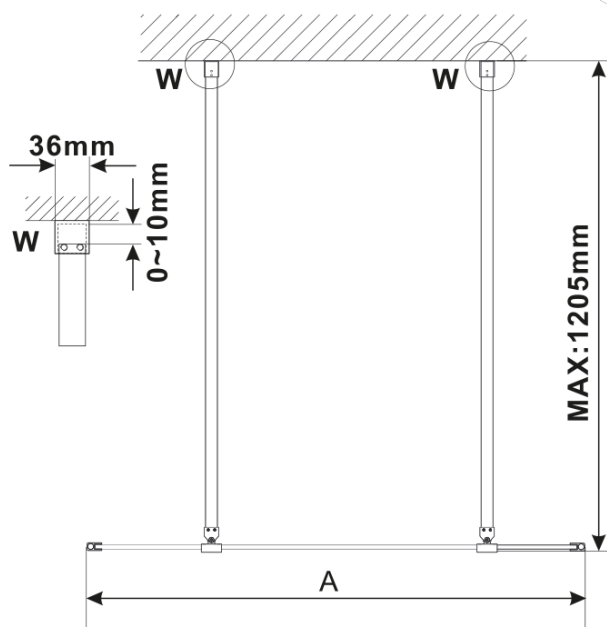

ESCA GOLD MATT jednodílná sprchová zástěna do prostoru, kouřové matné sklo, 1200 mm

Objednací kód: ES1412-08

Základní informace

Značka: Polysan

Série: ESCA

Rozměry

Šířka: 1200 mm

Výška: 2100 mm

Parametry

Barva profilu: Zlatá mat

Tvar: Jednotěnná Walk

Typ výplně: Kouřové matné sklo

Úprava skla: Antidrop

Tloušťka skla: 8 mm

Hmotnost / ks: 66.0 kg

Balení: 3 ks

Záruka: 3 roky

ESCA GOLD MATT jednodílná sprchová zástěna do prostoru, kouřové matné sklo, 1200 mm

Technický list

MODEL	A,mm
ES1070/ES1170/ES1270/ES1370/ES1470/ES1570	699
ES1080/ES1180/ES1280/ES1380/ES1480/ES1580	799
ES1090/ES1190/ES1290/ES1390/ES1490/ES1590	899
ES1010/ES1110/ES1210/ES1310/ES1410/ES1510	999
ES1011/ES1111/ES1211/ES1311/ES1411/ES1511	1099
ES1012/ES1112/ES1212/ES1312/ES1412/ES1512	1199
ES1013/ES1113/ES1213/ES1313/ES1413/ES1513	1299
ES1014/ES1114/ES1214/ES1314/ES1414/ES1514	1399
ES1015/ES1115/ES1215/ES1315/ES1415/ES1515	1499