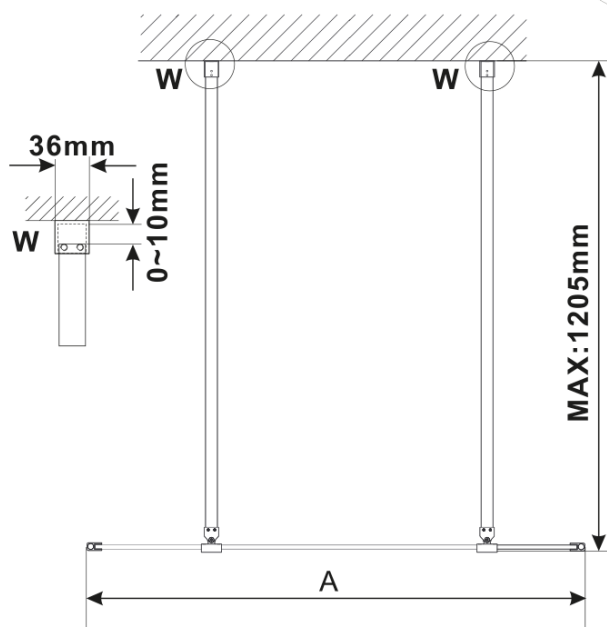

ESCA WHITE MATT jednodílná sprchová zástěna do prostoru, kouřové matné sklo, 1200 mm

Objednací kód: ES1412-07

Základní informace

Značka: Polysan

Série: ESCA

Rozměry

Šířka: 1200 mm

Výška: 2100 mm

Parametry

Barva profilu: Bílá

Tvar: Jednostěnná Walk

Typ výplně: Kouřové matné sklo

Úprava skla: Antidrop

Tloušťka skla: 8 mm

Hmotnost / ks: 66.0 kg

Balení: 3 ks

Záruka: 3 roky

ESCA WHITE MATT jednodílná sprchová zástěna do prostoru, kouřové matné sklo, 1200 mm

Technický list

MODEL	A,mm
ES1070/ES1170/ES1270/ES1370/ES1470/ES1570	699
ES1080/ES1180/ES1280/ES1380/ES1480/ES1580	799
ES1090/ES1190/ES1290/ES1390/ES1490/ES1590	899
ES1010/ES1110/ES1210/ES1310/ES1410/ES1510	999
ES1011/ES1111/ES1211/ES1311/ES1411/ES1511	1099
ES1012/ES1112/ES1212/ES1312/ES1412/ES1512	1199
ES1013/ES1113/ES1213/ES1313/ES1413/ES1513	1299
ES1014/ES1114/ES1214/ES1314/ES1414/ES1514	1399
ES1015/ES1115/ES1215/ES1315/ES1415/ES1515	1499