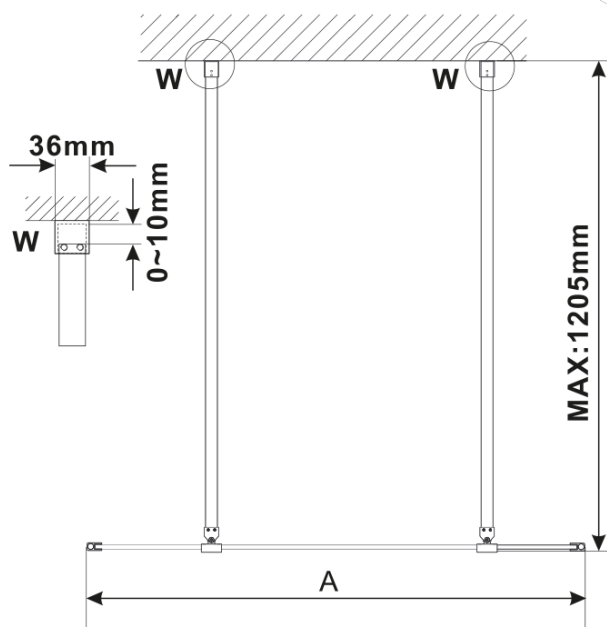

ESCA BLACK MATT jednodílná sprchová zástěna do prostoru, kouřové matné sklo, 1200 mm

Objednací kód: ES1412-06

Základní informace

Značka: Polysan

Série: ESCA

Rozměry

Šířka: 1200 mm

Výška: 2100 mm

Parametry

Barva profilu: Černá mat

Tvar: Jednotěnná Walk

Typ výplně: Kouřové matné sklo

Úprava skla: Antidrop

Tloušťka skla: 8 mm

Hmotnost / ks: 66.0 kg

Balení: 3 ks

Záruka: 3 roky

ESCA BLACK MATT jednodílná sprchová zástěna do prostoru, kouřové matné sklo, 1200 mm

Technický list

MODEL	A,mm
ES1070/ES1170/ES1270/ES1370/ES1470/ES1570	699
ES1080/ES1180/ES1280/ES1380/ES1480/ES1580	799
ES1090/ES1190/ES1290/ES1390/ES1490/ES1590	899
ES1010/ES1110/ES1210/ES1310/ES1410/ES1510	999
ES1011/ES1111/ES1211/ES1311/ES1411/ES1511	1099
ES1012/ES1112/ES1212/ES1312/ES1412/ES1512	1199
ES1013/ES1113/ES1213/ES1313/ES1413/ES1513	1299
ES1014/ES1114/ES1214/ES1314/ES1414/ES1514	1399
ES1015/ES1115/ES1215/ES1315/ES1415/ES1515	1499