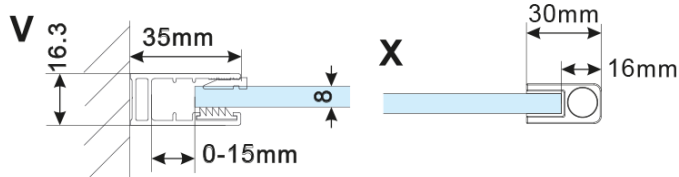

ESCA WHITE MATT jednodílná sprchová zástěna k instalaci ke stěně, kouřové matné sklo, 1200 mm

Objednací kód: ES1412-03

Základní informace

Značka: Polysan

Série: ESCA

Rozměry

Šířka: 1200 mm

Výška: 2100 mm

Parametry

Záruka: 2 roky

Hmotnost / ks: 68 kg

Balení: 2 ks

Barva profilu: Bílá

Tvar: Jednostěnná pevná

Typ výplně: Kouřové matné sklo

Úprava skla: Antidrop

Tloušťka skla: 8 mm

Balení neobsahuje: Vzpěra

ESCA WHITE MATT jednodílná sprchová zástěna k instalaci ke stěně, kouřové matné sklo, 1200 mm

Technický list

MAX: 1205mm

MODEL	A,mm
ES1070/ES1170/ES1270/ES1370/ES1470/ES1570	690~705
ES1080/ES1180/ES1280/ES1380/ES1480/ES1580	790~805
ES1090/ES1190/ES1290/ES1390/ES1490/ES1590	890~905
ES1010/ES1110/ES1210/ES1310/ES1410/ES1510	990~1005
ES1011/ES1111/ES1211/ES1311/ES1411/ES1511	1090~1105
ES1012/ES1112/ES1212/ES1312/ES1412/ES1512	1190~1205
ES1013/ES1113/ES1213/ES1313/ES1413/ES1513	1290~1305
ES1014/ES1114/ES1214/ES1314/ES1414/ES1514	1390~1405
ES1015/ES1115/ES1215/ES1315/ES1415/ES1515	1490~1505

ESCA WHITE MATT jednodílná sprchová zástěna k instalaci ke stěně, kouřové matné sklo, 1200 mm

MODEL	A,mm
ES1070/ES1170/ES1270/ES1370/ES1470/ES1570	690~705
ES1080/ES1180/ES1280/ES1380/ES1480/ES1580	790~805
ES1090/ES1190/ES1290/ES1390/ES1490/ES1590	890~905
ES1010/ES1110/ES1210/ES1310/ES1410/ES1510	990~1005
ES1011/ES1111/ES1211/ES1311/ES1411/ES1511	1090~1105
ES1012/ES1112/ES1212/ES1312/ES1412/ES1512	1190~1205
ES1013/ES1113/ES1213/ES1313/ES1413/ES1513	1290~1305
ES1014/ES1114/ES1214/ES1314/ES1414/ES1514	1390~1405
ES1015/ES1115/ES1215/ES1315/ES1415/ES1515	1490~1505