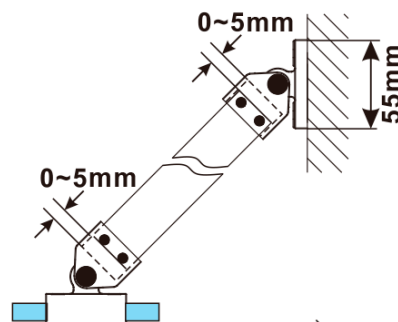

ESCA WHITE MATT jednodílná sprchová zástěna k instalaci ke stěně, kouřové matné sklo, 1200 mm

Objednací kód: ES1412-03

Základní informace

Značka: Polysan

Série: ESCA

Rozměry

Šířka: 1200 mm

Výška: 2100 mm

Tloušťka skla: 8 mm

Balení neobsahuje: Vzpěra

ESCA WHITE MATT jednodílná sprchová zástěna k instalaci ke stěně, kouřové matné sklo, 1200 mm

Technický list

MAX: 1205mm

MODEL	A,mm
ES1070/ES1170/ES1270/ES1370/ES1470/ES1570	690~705
ES1080/ES1180/ES1280/ES1380/ES1480/ES1580	790~805
ES1090/ES1190/ES1290/ES1390/ES1490/ES1590	890~905
ES1010/ES1110/ES1210/ES1310/ES1410/ES1510	990~1005
ES1011/ES1111/ES1211/ES1311/ES1411/ES1511	1090~1105
ES1012/ES1112/ES1212/ES1312/ES1412/ES1512	1190~1205
ES1013/ES1113/ES1213/ES1313/ES1413/ES1513	1290~1305
ES1014/ES1114/ES1214/ES1314/ES1414/ES1514	1390~1405
ES1015/ES1115/ES1215/ES1315/ES1415/ES1515	1490~1505

ESCA WHITE MATT jednodílná sprchová zástěna k instalaci ke stěně, kouřové matné sklo, 1200 mm

MODEL	A,mm
ES1070/ES1170/ES1270/ES1370/ES1470/ES1570	690~705
ES1080/ES1180/ES1280/ES1380/ES1480/ES1580	790~805
ES1090/ES1190/ES1290/ES1390/ES1490/ES1590	890~905
ES1010/ES1110/ES1210/ES1310/ES1410/ES1510	990~1005
ES1011/ES1111/ES1211/ES1311/ES1411/ES1511	1090~1105
ES1012/ES1112/ES1212/ES1312/ES1412/ES1512	1190~1205
ES1013/ES1113/ES1213/ES1313/ES1413/ES1513	1290~1305
ES1014/ES1114/ES1214/ES1314/ES1414/ES1514	1390~1405
ES1015/ES1115/ES1215/ES1315/ES1415/ES1515	1490~1505