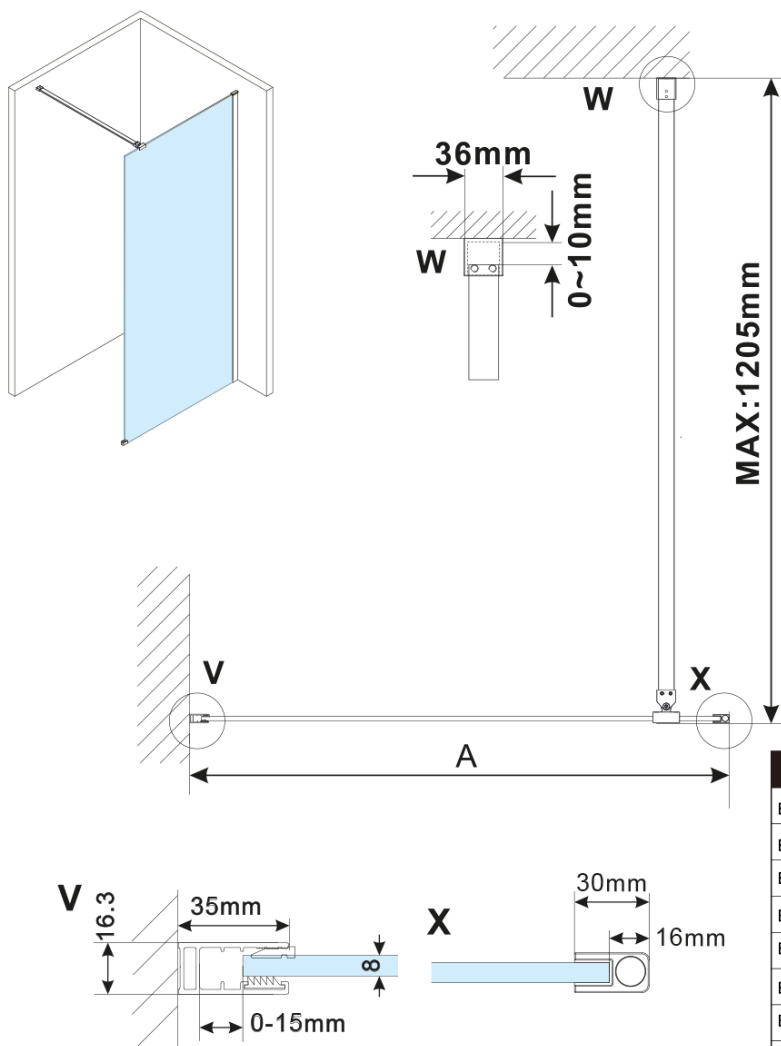

## Rozměry

Šířka: 1200 mm

Výška: 2100 mm

## Parametry

Barva profilu: Chrom - Leštěný hliník

Tvar: Jednostěnná pevná

Typ výplně: Kouřové matné sklo

Úprava skla: Antidrop

Tloušťka skla: 8 mm

Balení neobsahuje: Vzpěra

Hmotnost / ks: 68.0 kg

Balení: 2 ks

Záruka: 2 roky

ESCA CHROME jednodílná sprchová zástěna k instalaci ke stěně, kouřové matné sklo, 1200 mm

Technický list

MODEL	A,mm
ES1070/ES1170/ES1270/ES1370/ES1470/ES1570	690~705
ES1080/ES1180/ES1280/ES1380/ES1480/ES1580	790~805
ES1090/ES1190/ES1290/ES1390/ES1490/ES1590	890~905
ES1010/ES1110/ES1210/ES1310/ES1410/ES1510	990~1005
ES1011/ES1111/ES1211/ES1311/ES1411/ES1511	1090~1105
ES1012/ES1112/ES1212/ES1312/ES1412/ES1512	1190~1205
ES1013/ES1113/ES1213/ES1313/ES1413/ES1513	1290~1305
ES1014/ES1114/ES1214/ES1314/ES1414/ES1514	1390~1405
ES1015/ES1115/ES1215/ES1315/ES1415/ES1515	1490~1505

ESCA CHROME jednodílná sprchová zástěna k  
instalaci ke stěně, kouřové matné sklo, 1200 mm

MODEL	A,mm
ES1070/ES1170/ES1270/ES1370/ES1470/ES1570	690~705
ES1080/ES1180/ES1280/ES1380/ES1480/ES1580	790~805
ES1090/ES1190/ES1290/ES1390/ES1490/ES1590	890~905
ES1010/ES1110/ES1210/ES1310/ES1410/ES1510	990~1005
ES1011/ES1111/ES1211/ES1311/ES1411/ES1511	1090~1105
ES1012/ES1112/ES1212/ES1312/ES1412/ES1512	1190~1205
ES1013/ES1113/ES1213/ES1313/ES1413/ES1513	1290~1305
ES1014/ES1114/ES1214/ES1314/ES1414/ES1514	1390~1405
ES1015/ES1115/ES1215/ES1315/ES1415/ES1515	1490~1505