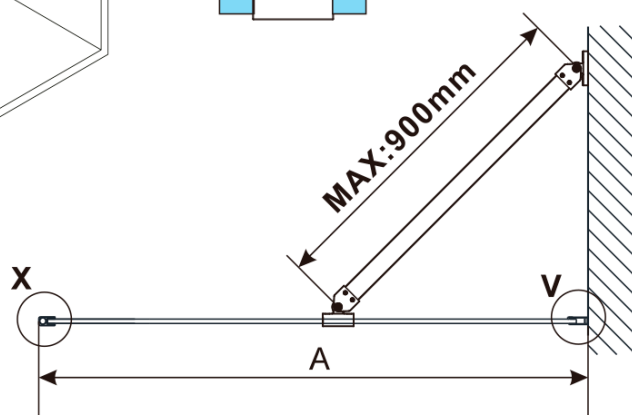

## Rozměry

Šířka: 1200 mm

Výška: 2100 mm

## Parametry

Barva profilu: Chrom - Leštěný hliník

Tvar: Jednostěnná pevná

Typ výplně: Kouřové matné sklo

Úprava skla: Antidrop

Tloušťka skla: 8 mm

Balení neobsahuje: Vzpěra

Hmotnost / ks: 68.0 kg

Balení: 2 ks

Záruka: 2 roky

ESCA CHROME jednodílná sprchová zástěna k instalaci ke stěně, kouřové matné sklo, 1200 mm

Technický list

MODEL	A,mm
ES1070/ES1170/ES1270/ES1370/ES1470/ES1570	690~705
ES1080/ES1180/ES1280/ES1380/ES1480/ES1580	790~805
ES1090/ES1190/ES1290/ES1390/ES1490/ES1590	890~905
ES1010/ES1110/ES1210/ES1310/ES1410/ES1510	990~1005
ES1011/ES1111/ES1211/ES1311/ES1411/ES1511	1090~1105
ES1012/ES1112/ES1212/ES1312/ES1412/ES1512	1190~1205
ES1013/ES1113/ES1213/ES1313/ES1413/ES1513	1290~1305
ES1014/ES1114/ES1214/ES1314/ES1414/ES1514	1390~1405
ES1015/ES1115/ES1215/ES1315/ES1415/ES1515	1490~1505

ESCA CHROME jednodílná sprchová zástěna k  
instalaci ke stěně, kouřové matné sklo, 1200 mm

MODEL	A,mm
ES1070/ES1170/ES1270/ES1370/ES1470/ES1570	690~705
ES1080/ES1180/ES1280/ES1380/ES1480/ES1580	790~805
ES1090/ES1190/ES1290/ES1390/ES1490/ES1590	890~905
ES1010/ES1110/ES1210/ES1310/ES1410/ES1510	990~1005
ES1011/ES1111/ES1211/ES1311/ES1411/ES1511	1090~1105
ES1012/ES1112/ES1212/ES1312/ES1412/ES1512	1190~1205
ES1013/ES1113/ES1213/ES1313/ES1413/ES1513	1290~1305
ES1014/ES1114/ES1214/ES1314/ES1414/ES1514	1390~1405
ES1015/ES1115/ES1215/ES1315/ES1415/ES1515	1490~1505