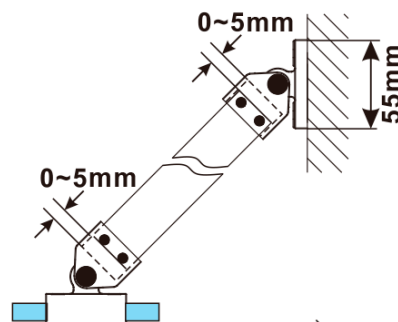

ESCA CHROME jednodílná sprchová zástěna k instalaci ke stěně, kouřové matné sklo, 1200 mm

Objednací kód: ES1412-01

Základní informace

Značka: Polysan

Série: ESCA

Rozměry

Šířka: 1200 mm

Výška: 2100 mm

Tloušťka skla: 8 mm

Balení neobsahuje: Vzpěra

ESCA CHROME jednodílná sprchová zástěna k instalaci ke stěně, kouřové matné sklo, 1200 mm

Technický list

MAX: 1205mm

MODEL	A,mm
ES1070/ES1170/ES1270/ES1370/ES1470/ES1570	690~705
ES1080/ES1180/ES1280/ES1380/ES1480/ES1580	790~805
ES1090/ES1190/ES1290/ES1390/ES1490/ES1590	890~905
ES1010/ES1110/ES1210/ES1310/ES1410/ES1510	990~1005
ES1011/ES1111/ES1211/ES1311/ES1411/ES1511	1090~1105
ES1012/ES1112/ES1212/ES1312/ES1412/ES1512	1190~1205
ES1013/ES1113/ES1213/ES1313/ES1413/ES1513	1290~1305
ES1014/ES1114/ES1214/ES1314/ES1414/ES1514	1390~1405
ES1015/ES1115/ES1215/ES1315/ES1415/ES1515	1490~1505

ESCA CHROME jednodílná sprchová zástěna k instalaci ke stěně, kouřové matné sklo, 1200 mm

MODEL	A,mm
ES1070/ES1170/ES1270/ES1370/ES1470/ES1570	690~705
ES1080/ES1180/ES1280/ES1380/ES1480/ES1580	790~805
ES1090/ES1190/ES1290/ES1390/ES1490/ES1590	890~905
ES1010/ES1110/ES1210/ES1310/ES1410/ES1510	990~1005
ES1011/ES1111/ES1211/ES1311/ES1411/ES1511	1090~1105
ES1012/ES1112/ES1212/ES1312/ES1412/ES1512	1190~1205
ES1013/ES1113/ES1213/ES1313/ES1413/ES1513	1290~1305
ES1014/ES1114/ES1214/ES1314/ES1414/ES1514	1390~1405
ES1015/ES1115/ES1215/ES1315/ES1415/ES1515	1490~1505