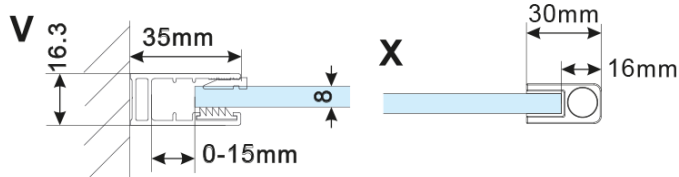

ESCA CHROME jednodílná sprchová zástěna k instalaci ke stěně, kouřové matné sklo, 1200 mm

Objednací kód: ES1412-01

Základní informace

Značka: Polysan

Série: ESCA

Rozměry

Šířka: 1200 mm

Výška: 2100 mm

Parametry

Záruka: 2 roky

Hmotnost / ks: 68 kg

Balení: 2 ks

Barva profilu: Chrom

Tvar: Jednotěnná pevná

Typ výplně: Kouřové matné sklo

Úprava skla: Antidrop

Tloušťka skla: 8 mm

Balení neobsahuje: Vzpěra

ESCA CHROME jednodílná sprchová zástěna k instalaci ke stěně, kouřové matné sklo, 1200 mm

Technický list

MAX: 1205mm

MODEL	A,mm
ES1070/ES1170/ES1270/ES1370/ES1470/ES1570	690~705
ES1080/ES1180/ES1280/ES1380/ES1480/ES1580	790~805
ES1090/ES1190/ES1290/ES1390/ES1490/ES1590	890~905
ES1010/ES1110/ES1210/ES1310/ES1410/ES1510	990~1005
ES1011/ES1111/ES1211/ES1311/ES1411/ES1511	1090~1105
ES1012/ES1112/ES1212/ES1312/ES1412/ES1512	1190~1205
ES1013/ES1113/ES1213/ES1313/ES1413/ES1513	1290~1305
ES1014/ES1114/ES1214/ES1314/ES1414/ES1514	1390~1405
ES1015/ES1115/ES1215/ES1315/ES1415/ES1515	1490~1505

ESCA CHROME jednodílná sprchová zástěna k instalaci ke stěně, kouřové matné sklo, 1200 mm

MODEL	A,mm
ES1070/ES1170/ES1270/ES1370/ES1470/ES1570	690~705
ES1080/ES1180/ES1280/ES1380/ES1480/ES1580	790~805
ES1090/ES1190/ES1290/ES1390/ES1490/ES1590	890~905
ES1010/ES1110/ES1210/ES1310/ES1410/ES1510	990~1005
ES1011/ES1111/ES1211/ES1311/ES1411/ES1511	1090~1105
ES1012/ES1112/ES1212/ES1312/ES1412/ES1512	1190~1205
ES1013/ES1113/ES1213/ES1313/ES1413/ES1513	1290~1305
ES1014/ES1114/ES1214/ES1314/ES1414/ES1514	1390~1405
ES1015/ES1115/ES1215/ES1315/ES1415/ES1515	1490~1505