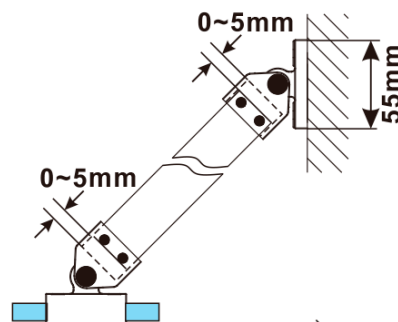

## Rozměry

Šířka: 1200 mm

Výška: 2100 mm

## Parametry

Barva profilu: Chrom - Leštěný hliník

Tvar: Jednostěnná pevná

Typ výplně: Kouřové matné sklo

Úprava skla: Antidrop

Tloušťka skla: 8 mm

Balení neobsahuje: Vzpěra

Hmotnost / ks: 68.0 kg

Balení: 2 ks

Záruka: 2 roky

ESCA CHROME jednodílná sprchová zástěna k instalaci ke stěně, kouřové matné sklo, 1200 mm

Technický list

MODEL	A,mm
ES1070/ES1170/ES1270/ES1370/ES1470/ES1570	690~705
ES1080/ES1180/ES1280/ES1380/ES1480/ES1580	790~805
ES1090/ES1190/ES1290/ES1390/ES1490/ES1590	890~905
ES1010/ES1110/ES1210/ES1310/ES1410/ES1510	990~1005
ES1011/ES1111/ES1211/ES1311/ES1411/ES1511	1090~1105
ES1012/ES1112/ES1212/ES1312/ES1412/ES1512	1190~1205
ES1013/ES1113/ES1213/ES1313/ES1413/ES1513	1290~1305
ES1014/ES1114/ES1214/ES1314/ES1414/ES1514	1390~1405
ES1015/ES1115/ES1215/ES1315/ES1415/ES1515	1490~1505

ESCA CHROME jednodílná sprchová zástěna k  
instalaci ke stěně, kouřové matné sklo, 1200 mm

MODEL	A,mm
ES1070/ES1170/ES1270/ES1370/ES1470/ES1570	690~705
ES1080/ES1180/ES1280/ES1380/ES1480/ES1580	790~805
ES1090/ES1190/ES1290/ES1390/ES1490/ES1590	890~905
ES1010/ES1110/ES1210/ES1310/ES1410/ES1510	990~1005
ES1011/ES1111/ES1211/ES1311/ES1411/ES1511	1090~1105
ES1012/ES1112/ES1212/ES1312/ES1412/ES1512	1190~1205
ES1013/ES1113/ES1213/ES1313/ES1413/ES1513	1290~1305
ES1014/ES1114/ES1214/ES1314/ES1414/ES1514	1390~1405
ES1015/ES1115/ES1215/ES1315/ES1415/ES1515	1490~1505