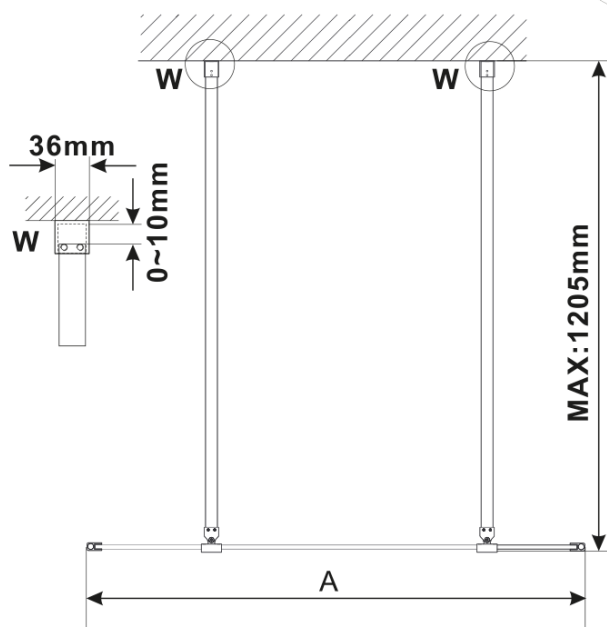

ESCA CHROME jednodílná sprchová zástěna do prostoru, kouřové matné sklo, 1100 mm

Objednací kód: ES1411-05

Základní informace

Značka: Polysan

Série: ESCA

Rozměry

Šířka: 1100 mm

Výška: 2100 mm

Parametry

Barva profilu: Chrom - Leštěný hliník

Tvar: Jednotěnná Walk

Typ výplně: Kouřové matné sklo

Úprava skla: Antidrop

Tloušťka skla: 8 mm

Hmotnost / ks: 58.0 kg

Balení: 3 ks

Záruka: 3 roky

ESCA CHROME jednodílná sprchová zástěna do prostoru, kouřové matné sklo, 1100 mm

Technický list

MODEL	A,mm
ES1070/ES1170/ES1270/ES1370/ES1470/ES1570	699
ES1080/ES1180/ES1280/ES1380/ES1480/ES1580	799
ES1090/ES1190/ES1290/ES1390/ES1490/ES1590	899
ES1010/ES1110/ES1210/ES1310/ES1410/ES1510	999
ES1011/ES1111/ES1211/ES1311/ES1411/ES1511	1099
ES1012/ES1112/ES1212/ES1312/ES1412/ES1512	1199
ES1013/ES1113/ES1213/ES1313/ES1413/ES1513	1299
ES1014/ES1114/ES1214/ES1314/ES1414/ES1514	1399
ES1015/ES1115/ES1215/ES1315/ES1415/ES1515	1499