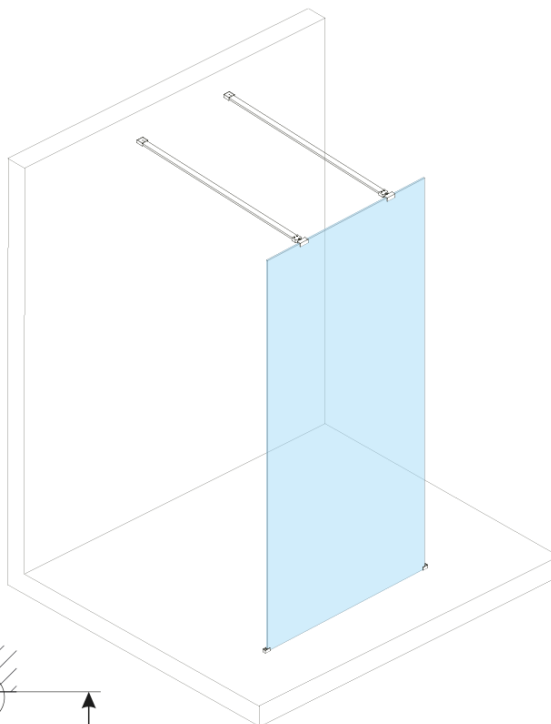

ESCA CHROME jednodílná sprchová zástěna do prostoru, kouřové matné sklo, 1100 mm

Objednací kód: ES1411-05

Základní informace

Značka: Polysan

Série: ESCA

Rozměry

Šířka: 1100 mm

Výška: 2100 mm

Parametry

Barva profilu: Chrom - Leštěný hliník

Tvar: Jednotěnná Walk

Typ výplně: Kouřové matné sklo

Úprava skla: Antidrop

Tloušťka skla: 8 mm

Hmotnost / ks: 58.0 kg

Balení: 3 ks

Záruka: 3 roky

ESCA CHROME jednodílná sprchová zástěna do prostoru, kouřové matné sklo, 1100 mm

Technický list

MODEL	A,mm
ES1070/ES1170/ES1270/ES1370/ES1470/ES1570	699
ES1080/ES1180/ES1280/ES1380/ES1480/ES1580	799
ES1090/ES1190/ES1290/ES1390/ES1490/ES1590	899
ES1010/ES1110/ES1210/ES1310/ES1410/ES1510	999
ES1011/ES1111/ES1211/ES1311/ES1411/ES1511	1099
ES1012/ES1112/ES1212/ES1312/ES1412/ES1512	1199
ES1013/ES1113/ES1213/ES1313/ES1413/ES1513	1299
ES1014/ES1114/ES1214/ES1314/ES1414/ES1514	1399
ES1015/ES1115/ES1215/ES1315/ES1415/ES1515	1499