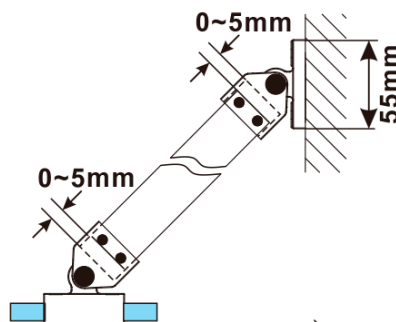

ESCA GOLD MATT jednodílná sprchová zástěna k instalaci ke stěně, kouřové matné sklo, 1100 mm

Objednací kód: ES1411-04

Základní informace

Značka: Polysan

Série: ESCA

Rozměry

Šířka: 1100 mm

Výška: 2100 mm

Tloušťka skla: 8 mm

Balení neobsahuje: Vzpěra

ESCA GOLD MATT jednodílná sprchová zástěna k instalaci ke stěně, kouřové matné sklo, 1100 mm

Technický list

MODEL	A,mm
ES1070/ES1170/ES1270/ES1370/ES1470/ES1570	690~705
ES1080/ES1180/ES1280/ES1380/ES1480/ES1580	790~805
ES1090/ES1190/ES1290/ES1390/ES1490/ES1590	890~905
ES1010/ES1110/ES1210/ES1310/ES1410/ES1510	990~1005
ES1011/ES1111/ES1211/ES1311/ES1411/ES1511	1090~1105
ES1012/ES1112/ES1212/ES1312/ES1412/ES1512	1190~1205
ES1013/ES1113/ES1213/ES1313/ES1413/ES1513	1290~1305
ES1014/ES1114/ES1214/ES1314/ES1414/ES1514	1390~1405
ES1015/ES1115/ES1215/ES1315/ES1415/ES1515	1490~1505

ESCA GOLD MATT jednodílná sprchová zástěna k instalaci ke stěně, kouřové matné sklo, 1100 mm

MODEL	A,mm
ES1070/ES1170/ES1270/ES1370/ES1470/ES1570	690~705
ES1080/ES1180/ES1280/ES1380/ES1480/ES1580	790~805
ES1090/ES1190/ES1290/ES1390/ES1490/ES1590	890~905
ES1010/ES1110/ES1210/ES1310/ES1410/ES1510	990~1005
ES1011/ES1111/ES1211/ES1311/ES1411/ES1511	1090~1105
ES1012/ES1112/ES1212/ES1312/ES1412/ES1512	1190~1205
ES1013/ES1113/ES1213/ES1313/ES1413/ES1513	1290~1305
ES1014/ES1114/ES1214/ES1314/ES1414/ES1514	1390~1405
ES1015/ES1115/ES1215/ES1315/ES1415/ES1515	1490~1505