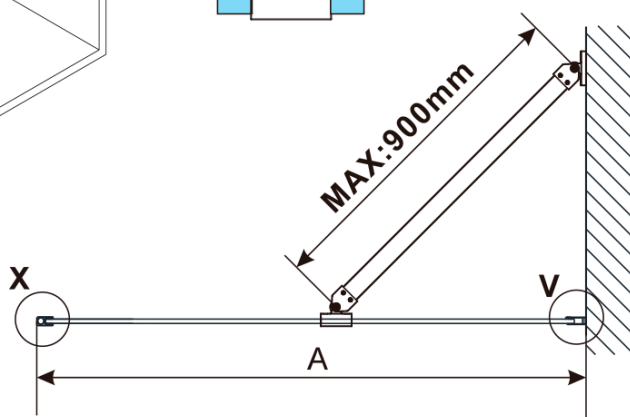

ESCA GOLD MATT jednodílná sprchová zástěna k instalaci ke stěně, kouřové matné sklo, 1100 mm

Objednací kód: ES1411-04

Základní informace

Značka: Polysan

Série: ESCA

Rozměry

Šířka: 1100 mm

Výška: 2100 mm

Balení: 2 ks

Záruka: 2 roky

ESCA GOLD MATT jednodílná sprchová zástěna k instalaci ke stěně, kouřové matné sklo, 1100 mm

Technický list

MODEL	A,mm
ES1070/ES1170/ES1270/ES1370/ES1470/ES1570	690~705
ES1080/ES1180/ES1280/ES1380/ES1480/ES1580	790~805
ES1090/ES1190/ES1290/ES1390/ES1490/ES1590	890~905
ES1010/ES1110/ES1210/ES1310/ES1410/ES1510	990~1005
ES1011/ES1111/ES1211/ES1311/ES1411/ES1511	1090~1105
ES1012/ES1112/ES1212/ES1312/ES1412/ES1512	1190~1205
ES1013/ES1113/ES1213/ES1313/ES1413/ES1513	1290~1305
ES1014/ES1114/ES1214/ES1314/ES1414/ES1514	1390~1405
ES1015/ES1115/ES1215/ES1315/ES1415/ES1515	1490~1505

ESCA GOLD MATT jednodílná sprchová zástěna k instalaci ke stěně, kouřové matné sklo, 1100 mm

MODEL	A,mm
ES1070/ES1170/ES1270/ES1370/ES1470/ES1570	690~705
ES1080/ES1180/ES1280/ES1380/ES1480/ES1580	790~805
ES1090/ES1190/ES1290/ES1390/ES1490/ES1590	890~905
ES1010/ES1110/ES1210/ES1310/ES1410/ES1510	990~1005
ES1011/ES1111/ES1211/ES1311/ES1411/ES1511	1090~1105
ES1012/ES1112/ES1212/ES1312/ES1412/ES1512	1190~1205
ES1013/ES1113/ES1213/ES1313/ES1413/ES1513	1290~1305
ES1014/ES1114/ES1214/ES1314/ES1414/ES1514	1390~1405
ES1015/ES1115/ES1215/ES1315/ES1415/ES1515	1490~1505