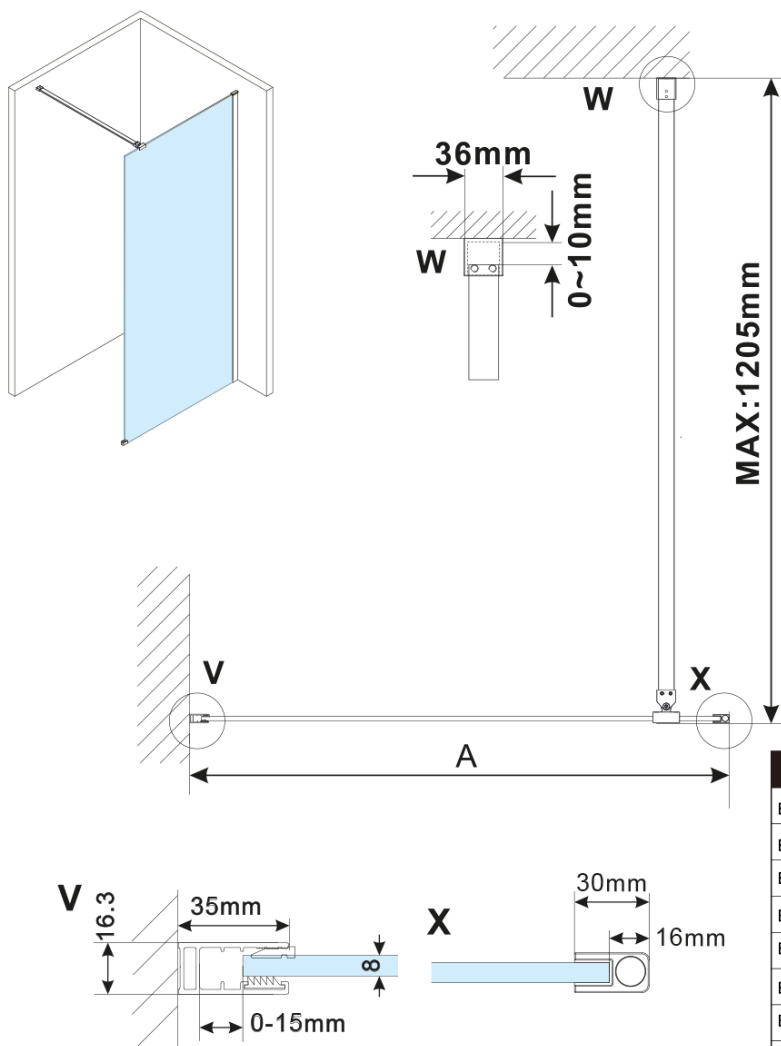

ESCA GOLD MATT jednodílná sprchová zástěna k instalaci ke stěně, kouřové matné sklo, 1100 mm

Objednací kód: ES1411-04

Základní informace

Značka: Polysan

Série: ESCA

Rozměry

Šířka: 1100 mm

Výška: 2100 mm

Parametry

Barva profilu: Zlatá mat

Tvar: Jednostěnná pevná

Typ výplně: Kouřové matné sklo

Úprava skla: Antidrop

Tloušťka skla: 8 mm

Balení neobsahuje: Vzpěra

Hmotnost / ks: 60.0 kg

Balení: 2 ks

Záruka: 2 roky

ESCA GOLD MATT jednodílná sprchová zástěna k instalaci ke stěně, kouřové matné sklo, 1100 mm

Technický list

MODEL	A,mm
ES1070/ES1170/ES1270/ES1370/ES1470/ES1570	690~705
ES1080/ES1180/ES1280/ES1380/ES1480/ES1580	790~805
ES1090/ES1190/ES1290/ES1390/ES1490/ES1590	890~905
ES1010/ES1110/ES1210/ES1310/ES1410/ES1510	990~1005
ES1011/ES1111/ES1211/ES1311/ES1411/ES1511	1090~1105
ES1012/ES1112/ES1212/ES1312/ES1412/ES1512	1190~1205
ES1013/ES1113/ES1213/ES1313/ES1413/ES1513	1290~1305
ES1014/ES1114/ES1214/ES1314/ES1414/ES1514	1390~1405
ES1015/ES1115/ES1215/ES1315/ES1415/ES1515	1490~1505

ESCA GOLD MATT jednodílná sprchová zástěna k instalaci ke stěně, kouřové matné sklo, 1100 mm

MODEL	A,mm
ES1070/ES1170/ES1270/ES1370/ES1470/ES1570	690~705
ES1080/ES1180/ES1280/ES1380/ES1480/ES1580	790~805
ES1090/ES1190/ES1290/ES1390/ES1490/ES1590	890~905
ES1010/ES1110/ES1210/ES1310/ES1410/ES1510	990~1005
ES1011/ES1111/ES1211/ES1311/ES1411/ES1511	1090~1105
ES1012/ES1112/ES1212/ES1312/ES1412/ES1512	1190~1205
ES1013/ES1113/ES1213/ES1313/ES1413/ES1513	1290~1305
ES1014/ES1114/ES1214/ES1314/ES1414/ES1514	1390~1405
ES1015/ES1115/ES1215/ES1315/ES1415/ES1515	1490~1505