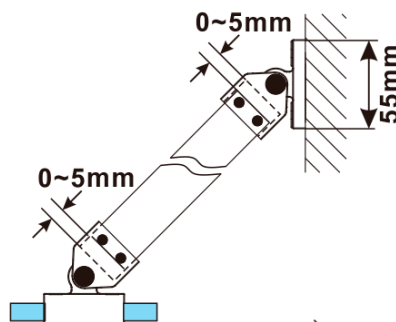

ESCA GOLD MATT jednodílná sprchová zástěna k instalaci ke stěně, kouřové matné sklo, 1100 mm

Objednací kód: ES1411-04

Základní informace

Značka: Polysan

Série: ESCA

Rozměry

Šířka: 1100 mm

Výška: 2100 mm

Balení: 2 ks

Záruka: 2 roky

ESCA GOLD MATT jednodílná sprchová zástěna k instalaci ke stěně, kouřové matné sklo, 1100 mm

Technický list

MODEL	A,mm
ES1070/ES1170/ES1270/ES1370/ES1470/ES1570	690~705
ES1080/ES1180/ES1280/ES1380/ES1480/ES1580	790~805
ES1090/ES1190/ES1290/ES1390/ES1490/ES1590	890~905
ES1010/ES1110/ES1210/ES1310/ES1410/ES1510	990~1005
ES1011/ES1111/ES1211/ES1311/ES1411/ES1511	1090~1105
ES1012/ES1112/ES1212/ES1312/ES1412/ES1512	1190~1205
ES1013/ES1113/ES1213/ES1313/ES1413/ES1513	1290~1305
ES1014/ES1114/ES1214/ES1314/ES1414/ES1514	1390~1405
ES1015/ES1115/ES1215/ES1315/ES1415/ES1515	1490~1505

ESCA GOLD MATT jednodílná sprchová zástěna k instalaci ke stěně, kouřové matné sklo, 1100 mm

MODEL	A,mm
ES1070/ES1170/ES1270/ES1370/ES1470/ES1570	690~705
ES1080/ES1180/ES1280/ES1380/ES1480/ES1580	790~805
ES1090/ES1190/ES1290/ES1390/ES1490/ES1590	890~905
ES1010/ES1110/ES1210/ES1310/ES1410/ES1510	990~1005
ES1011/ES1111/ES1211/ES1311/ES1411/ES1511	1090~1105
ES1012/ES1112/ES1212/ES1312/ES1412/ES1512	1190~1205
ES1013/ES1113/ES1213/ES1313/ES1413/ES1513	1290~1305
ES1014/ES1114/ES1214/ES1314/ES1414/ES1514	1390~1405
ES1015/ES1115/ES1215/ES1315/ES1415/ES1515	1490~1505