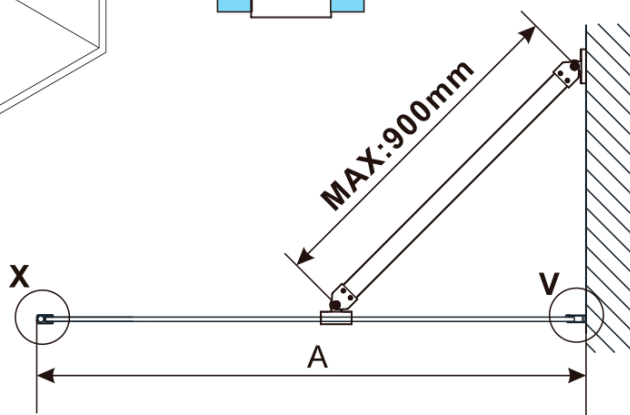

ESCA GOLD MATT jednodílná sprchová zástěna k instalaci ke stěně, kouřové matné sklo, 1100 mm

Objednací kód: ES1411-04

Základní informace

Značka: Polysan

Série: ESCA

Rozměry

Šířka: 1100 mm

Výška: 2100 mm

Tloušťka skla: 8 mm

Balení neobsahuje: Vzpěra

ESCA GOLD MATT jednodílná sprchová zástěna k instalaci ke stěně, kouřové matné sklo, 1100 mm

Technický list

MODEL	A,mm
ES1070/ES1170/ES1270/ES1370/ES1470/ES1570	690~705
ES1080/ES1180/ES1280/ES1380/ES1480/ES1580	790~805
ES1090/ES1190/ES1290/ES1390/ES1490/ES1590	890~905
ES1010/ES1110/ES1210/ES1310/ES1410/ES1510	990~1005
ES1011/ES1111/ES1211/ES1311/ES1411/ES1511	1090~1105
ES1012/ES1112/ES1212/ES1312/ES1412/ES1512	1190~1205
ES1013/ES1113/ES1213/ES1313/ES1413/ES1513	1290~1305
ES1014/ES1114/ES1214/ES1314/ES1414/ES1514	1390~1405
ES1015/ES1115/ES1215/ES1315/ES1415/ES1515	1490~1505

ESCA GOLD MATT jednodílná sprchová zástěna k instalaci ke stěně, kouřové matné sklo, 1100 mm

MODEL	A,mm
ES1070/ES1170/ES1270/ES1370/ES1470/ES1570	690~705
ES1080/ES1180/ES1280/ES1380/ES1480/ES1580	790~805
ES1090/ES1190/ES1290/ES1390/ES1490/ES1590	890~905
ES1010/ES1110/ES1210/ES1310/ES1410/ES1510	990~1005
ES1011/ES1111/ES1211/ES1311/ES1411/ES1511	1090~1105
ES1012/ES1112/ES1212/ES1312/ES1412/ES1512	1190~1205
ES1013/ES1113/ES1213/ES1313/ES1413/ES1513	1290~1305
ES1014/ES1114/ES1214/ES1314/ES1414/ES1514	1390~1405
ES1015/ES1115/ES1215/ES1315/ES1415/ES1515	1490~1505