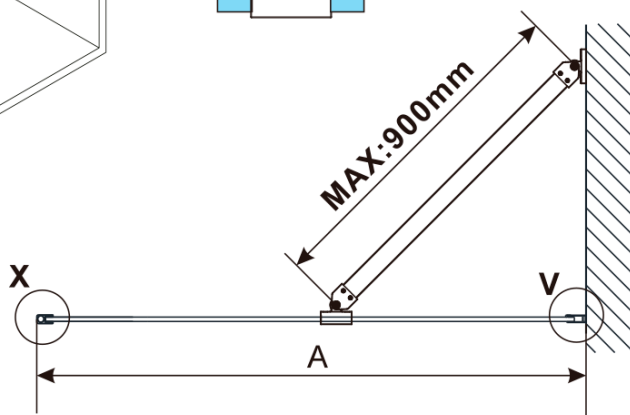

## Rozměry

Výška: 2100 mm

Hloubka: 1100 mm

## Parametry

Barva profilu: Bílá

Tvar: Jednostěnná pevná

Typ výplně: Kouřové matné sklo

Úprava skla: Antidrop

Tloušťka skla: 8 mm

Hmotnost / ks: 60.0 kg

Balení: 2 ks

Záruka: 2 roky

ESCA WHITE MATT jednodílná sprchová zástěna k instalaci ke stěně, kouřové matné sklo, 1100 mm

Technický list

MODEL	A,mm
ES1070/ES1170/ES1270/ES1370/ES1470/ES1570	690~705
ES1080/ES1180/ES1280/ES1380/ES1480/ES1580	790~805
ES1090/ES1190/ES1290/ES1390/ES1490/ES1590	890~905
ES1010/ES1110/ES1210/ES1310/ES1410/ES1510	990~1005
ES1011/ES1111/ES1211/ES1311/ES1411/ES1511	1090~1105
ES1012/ES1112/ES1212/ES1312/ES1412/ES1512	1190~1205
ES1013/ES1113/ES1213/ES1313/ES1413/ES1513	1290~1305
ES1014/ES1114/ES1214/ES1314/ES1414/ES1514	1390~1405
ES1015/ES1115/ES1215/ES1315/ES1415/ES1515	1490~1505

ESCA WHITE MATT jednodílná sprchová zástěna k instalaci ke stěně, kouřové matné sklo, 1100 mm

MODEL	A,mm
ES1070/ES1170/ES1270/ES1370/ES1470/ES1570	690~705
ES1080/ES1180/ES1280/ES1380/ES1480/ES1580	790~805
ES1090/ES1190/ES1290/ES1390/ES1490/ES1590	890~905
ES1010/ES1110/ES1210/ES1310/ES1410/ES1510	990~1005
ES1011/ES1111/ES1211/ES1311/ES1411/ES1511	1090~1105
ES1012/ES1112/ES1212/ES1312/ES1412/ES1512	1190~1205
ES1013/ES1113/ES1213/ES1313/ES1413/ES1513	1290~1305
ES1014/ES1114/ES1214/ES1314/ES1414/ES1514	1390~1405
ES1015/ES1115/ES1215/ES1315/ES1415/ES1515	1490~1505