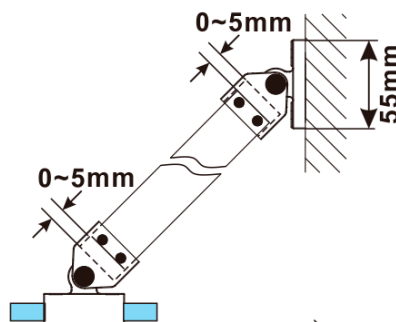

## Rozměry

Výška: 2100 mm

Hloubka: 1100 mm

## Parametry

Barva profilu: Bílá

Tvar: Jednostěnná pevná

Typ výplně: Kouřové matné sklo

Úprava skla: Antidrop

Tloušťka skla: 8 mm

Hmotnost / ks: 60.0 kg

Balení: 2 ks

Záruka: 2 roky

ESCA WHITE MATT jednodílná sprchová zástěna k instalaci ke stěně, kouřové matné sklo, 1100 mm

Technický list

MODEL	A,mm
ES1070/ES1170/ES1270/ES1370/ES1470/ES1570	690~705
ES1080/ES1180/ES1280/ES1380/ES1480/ES1580	790~805
ES1090/ES1190/ES1290/ES1390/ES1490/ES1590	890~905
ES1010/ES1110/ES1210/ES1310/ES1410/ES1510	990~1005
ES1011/ES1111/ES1211/ES1311/ES1411/ES1511	1090~1105
ES1012/ES1112/ES1212/ES1312/ES1412/ES1512	1190~1205
ES1013/ES1113/ES1213/ES1313/ES1413/ES1513	1290~1305
ES1014/ES1114/ES1214/ES1314/ES1414/ES1514	1390~1405
ES1015/ES1115/ES1215/ES1315/ES1415/ES1515	1490~1505

ESCA WHITE MATT jednodílná sprchová zástěna k instalaci ke stěně, kouřové matné sklo, 1100 mm

MODEL	A,mm
ES1070/ES1170/ES1270/ES1370/ES1470/ES1570	690~705
ES1080/ES1180/ES1280/ES1380/ES1480/ES1580	790~805
ES1090/ES1190/ES1290/ES1390/ES1490/ES1590	890~905
ES1010/ES1110/ES1210/ES1310/ES1410/ES1510	990~1005
ES1011/ES1111/ES1211/ES1311/ES1411/ES1511	1090~1105
ES1012/ES1112/ES1212/ES1312/ES1412/ES1512	1190~1205
ES1013/ES1113/ES1213/ES1313/ES1413/ES1513	1290~1305
ES1014/ES1114/ES1214/ES1314/ES1414/ES1514	1390~1405
ES1015/ES1115/ES1215/ES1315/ES1415/ES1515	1490~1505