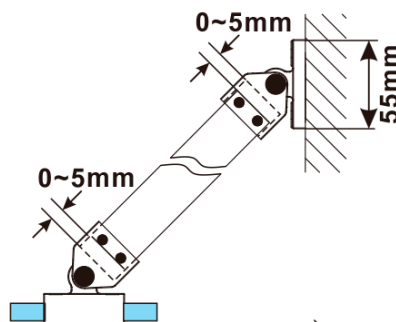

ESCA WHITE MATT jednodílná sprchová zástěna k instalaci ke stěně, kouřové matné sklo, 1100 mm

Objednací kód: ES1411-03

Základní informace

Značka: Polysan

Série: ESCA

Rozměry

Šířka: 1100 mm

Výška: 2100 mm

Tloušťka skla: 8 mm

Balení neobsahuje: Vzpěra

ESCA WHITE MATT jednodílná sprchová zástěna k instalaci ke stěně, kouřové matné sklo, 1100 mm

Technický list

MODEL	A,mm
ES1070/ES1170/ES1270/ES1370/ES1470/ES1570	690~705
ES1080/ES1180/ES1280/ES1380/ES1480/ES1580	790~805
ES1090/ES1190/ES1290/ES1390/ES1490/ES1590	890~905
ES1010/ES1110/ES1210/ES1310/ES1410/ES1510	990~1005
ES1011/ES1111/ES1211/ES1311/ES1411/ES1511	1090~1105
ES1012/ES1112/ES1212/ES1312/ES1412/ES1512	1190~1205
ES1013/ES1113/ES1213/ES1313/ES1413/ES1513	1290~1305
ES1014/ES1114/ES1214/ES1314/ES1414/ES1514	1390~1405
ES1015/ES1115/ES1215/ES1315/ES1415/ES1515	1490~1505

ESCA WHITE MATT jednodílná sprchová zástěna k instalaci ke stěně, kouřové matné sklo, 1100 mm

MODEL	A,mm
ES1070/ES1170/ES1270/ES1370/ES1470/ES1570	690~705
ES1080/ES1180/ES1280/ES1380/ES1480/ES1580	790~805
ES1090/ES1190/ES1290/ES1390/ES1490/ES1590	890~905
ES1010/ES1110/ES1210/ES1310/ES1410/ES1510	990~1005
ES1011/ES1111/ES1211/ES1311/ES1411/ES1511	1090~1105
ES1012/ES1112/ES1212/ES1312/ES1412/ES1512	1190~1205
ES1013/ES1113/ES1213/ES1313/ES1413/ES1513	1290~1305
ES1014/ES1114/ES1214/ES1314/ES1414/ES1514	1390~1405
ES1015/ES1115/ES1215/ES1315/ES1415/ES1515	1490~1505