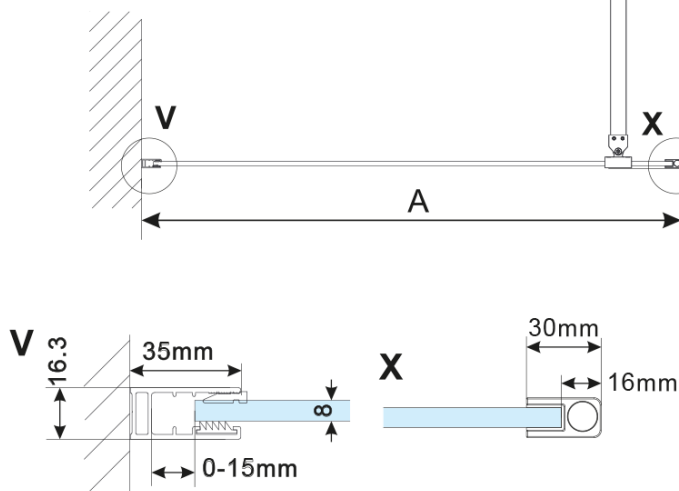

ESCA WHITE MATT jednodílná sprchová zástěna k instalaci ke stěně, kouřové matné sklo, 1100 mm

Objednací kód: ES1411-03

Základní informace

Značka: Polysan

Série: ESCA

Rozměry

Šířka: 1100 mm

Výška: 2100 mm

Parametry

Záruka: 2 roky

Hmotnost / ks: 60 kg

Balení: 2 ks

Barva profilu: Bílá

Tvar: Jednostěnná pevná

Typ výplně: Kouřové matné sklo

Úprava skla: Antidrop

Tloušťka skla: 8 mm

Balení neobsahuje: Vzpěra

ESCA WHITE MATT jednodílná sprchová zástěna k instalaci ke stěně, kouřové matné sklo, 1100 mm

Technický list

MODEL	A,mm
ES1070/ES1170/ES1270/ES1370/ES1470/ES1570	690~705
ES1080/ES1180/ES1280/ES1380/ES1480/ES1580	790~805
ES1090/ES1190/ES1290/ES1390/ES1490/ES1590	890~905
ES1010/ES1110/ES1210/ES1310/ES1410/ES1510	990~1005
ES1011/ES1111/ES1211/ES1311/ES1411/ES1511	1090~1105
ES1012/ES1112/ES1212/ES1312/ES1412/ES1512	1190~1205
ES1013/ES1113/ES1213/ES1313/ES1413/ES1513	1290~1305
ES1014/ES1114/ES1214/ES1314/ES1414/ES1514	1390~1405
ES1015/ES1115/ES1215/ES1315/ES1415/ES1515	1490~1505

ESCA WHITE MATT jednodílná sprchová zástěna k instalaci ke stěně, kouřové matné sklo, 1100 mm

MODEL	A,mm
ES1070/ES1170/ES1270/ES1370/ES1470/ES1570	690~705
ES1080/ES1180/ES1280/ES1380/ES1480/ES1580	790~805
ES1090/ES1190/ES1290/ES1390/ES1490/ES1590	890~905
ES1010/ES1110/ES1210/ES1310/ES1410/ES1510	990~1005
ES1011/ES1111/ES1211/ES1311/ES1411/ES1511	1090~1105
ES1012/ES1112/ES1212/ES1312/ES1412/ES1512	1190~1205
ES1013/ES1113/ES1213/ES1313/ES1413/ES1513	1290~1305
ES1014/ES1114/ES1214/ES1314/ES1414/ES1514	1390~1405
ES1015/ES1115/ES1215/ES1315/ES1415/ES1515	1490~1505