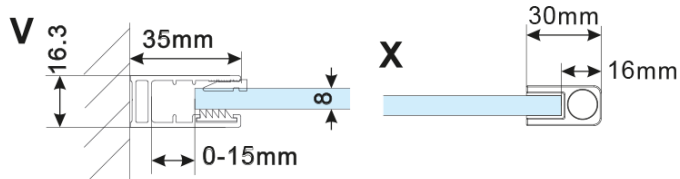

## Rozměry

Výška: 2100 mm

Hloubka: 1100 mm

## Parametry

Barva profilu: Bílá

Tvar: Jednostěnná pevná

Typ výplně: Kouřové matné sklo

Úprava skla: Antidrop

Tloušťka skla: 8 mm

Hmotnost / ks: 60.0 kg

Balení: 2 ks

Záruka: 2 roky

ESCA WHITE MATT jednodílná sprchová zástěna k instalaci ke stěně, kouřové matné sklo, 1100 mm

Technický list

MODEL	A,mm
ES1070/ES1170/ES1270/ES1370/ES1470/ES1570	690~705
ES1080/ES1180/ES1280/ES1380/ES1480/ES1580	790~805
ES1090/ES1190/ES1290/ES1390/ES1490/ES1590	890~905
ES1010/ES1110/ES1210/ES1310/ES1410/ES1510	990~1005
ES1011/ES1111/ES1211/ES1311/ES1411/ES1511	1090~1105
ES1012/ES1112/ES1212/ES1312/ES1412/ES1512	1190~1205
ES1013/ES1113/ES1213/ES1313/ES1413/ES1513	1290~1305
ES1014/ES1114/ES1214/ES1314/ES1414/ES1514	1390~1405
ES1015/ES1115/ES1215/ES1315/ES1415/ES1515	1490~1505

ESCA WHITE MATT jednodílná sprchová zástěna k instalaci ke stěně, kouřové matné sklo, 1100 mm

MODEL	A,mm
ES1070/ES1170/ES1270/ES1370/ES1470/ES1570	690~705
ES1080/ES1180/ES1280/ES1380/ES1480/ES1580	790~805
ES1090/ES1190/ES1290/ES1390/ES1490/ES1590	890~905
ES1010/ES1110/ES1210/ES1310/ES1410/ES1510	990~1005
ES1011/ES1111/ES1211/ES1311/ES1411/ES1511	1090~1105
ES1012/ES1112/ES1212/ES1312/ES1412/ES1512	1190~1205
ES1013/ES1113/ES1213/ES1313/ES1413/ES1513	1290~1305
ES1014/ES1114/ES1214/ES1314/ES1414/ES1514	1390~1405
ES1015/ES1115/ES1215/ES1315/ES1415/ES1515	1490~1505