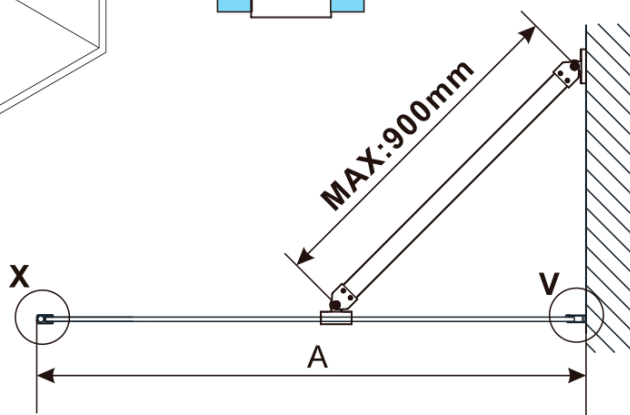

ESCA WHITE MATT jednodílná sprchová zástěna k instalaci ke stěně, kouřové matné sklo, 1100 mm

Objednací kód: ES1411-03

Základní informace

Značka: Polysan

Série: ESCA

Rozměry

Šířka: 1100 mm

Výška: 2100 mm

Tloušťka skla: 8 mm

Balení neobsahuje: Vzpěra

ESCA WHITE MATT jednodílná sprchová zástěna k instalaci ke stěně, kouřové matné sklo, 1100 mm

Technický list

MODEL	A,mm
ES1070/ES1170/ES1270/ES1370/ES1470/ES1570	690~705
ES1080/ES1180/ES1280/ES1380/ES1480/ES1580	790~805
ES1090/ES1190/ES1290/ES1390/ES1490/ES1590	890~905
ES1010/ES1110/ES1210/ES1310/ES1410/ES1510	990~1005
ES1011/ES1111/ES1211/ES1311/ES1411/ES1511	1090~1105
ES1012/ES1112/ES1212/ES1312/ES1412/ES1512	1190~1205
ES1013/ES1113/ES1213/ES1313/ES1413/ES1513	1290~1305
ES1014/ES1114/ES1214/ES1314/ES1414/ES1514	1390~1405
ES1015/ES1115/ES1215/ES1315/ES1415/ES1515	1490~1505

ESCA WHITE MATT jednodílná sprchová zástěna k instalaci ke stěně, kouřové matné sklo, 1100 mm

MODEL	A,mm
ES1070/ES1170/ES1270/ES1370/ES1470/ES1570	690~705
ES1080/ES1180/ES1280/ES1380/ES1480/ES1580	790~805
ES1090/ES1190/ES1290/ES1390/ES1490/ES1590	890~905
ES1010/ES1110/ES1210/ES1310/ES1410/ES1510	990~1005
ES1011/ES1111/ES1211/ES1311/ES1411/ES1511	1090~1105
ES1012/ES1112/ES1212/ES1312/ES1412/ES1512	1190~1205
ES1013/ES1113/ES1213/ES1313/ES1413/ES1513	1290~1305
ES1014/ES1114/ES1214/ES1314/ES1414/ES1514	1390~1405
ES1015/ES1115/ES1215/ES1315/ES1415/ES1515	1490~1505