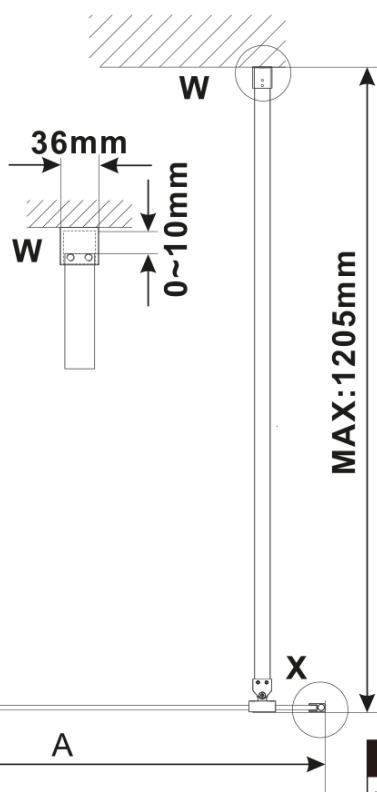

## Rozměry

Výška: 2100 mm

Hloubka: 1100 mm

## Parametry

Barva profilu: Bílá

Tvar: Jednostěnná pevná

Typ výplně: Kouřové matné sklo

Úprava skla: Antidrop

Tloušťka skla: 8 mm

Hmotnost / ks: 60.0 kg

Balení: 2 ks

Záruka: 2 roky

ESCA WHITE MATT jednodílná sprchová zástěna k instalaci ke stěně, kouřové matné sklo, 1100 mm

Technický list

MODEL	A,mm
ES1070/ES1170/ES1270/ES1370/ES1470/ES1570	690~705
ES1080/ES1180/ES1280/ES1380/ES1480/ES1580	790~805
ES1090/ES1190/ES1290/ES1390/ES1490/ES1590	890~905
ES1010/ES1110/ES1210/ES1310/ES1410/ES1510	990~1005
ES1011/ES1111/ES1211/ES1311/ES1411/ES1511	1090~1105
ES1012/ES1112/ES1212/ES1312/ES1412/ES1512	1190~1205
ES1013/ES1113/ES1213/ES1313/ES1413/ES1513	1290~1305
ES1014/ES1114/ES1214/ES1314/ES1414/ES1514	1390~1405
ES1015/ES1115/ES1215/ES1315/ES1415/ES1515	1490~1505

ESCA WHITE MATT jednodílná sprchová zástěna k instalaci ke stěně, kouřové matné sklo, 1100 mm

MODEL	A,mm
ES1070/ES1170/ES1270/ES1370/ES1470/ES1570	690~705
ES1080/ES1180/ES1280/ES1380/ES1480/ES1580	790~805
ES1090/ES1190/ES1290/ES1390/ES1490/ES1590	890~905
ES1010/ES1110/ES1210/ES1310/ES1410/ES1510	990~1005
ES1011/ES1111/ES1211/ES1311/ES1411/ES1511	1090~1105
ES1012/ES1112/ES1212/ES1312/ES1412/ES1512	1190~1205
ES1013/ES1113/ES1213/ES1313/ES1413/ES1513	1290~1305
ES1014/ES1114/ES1214/ES1314/ES1414/ES1514	1390~1405
ES1015/ES1115/ES1215/ES1315/ES1415/ES1515	1490~1505