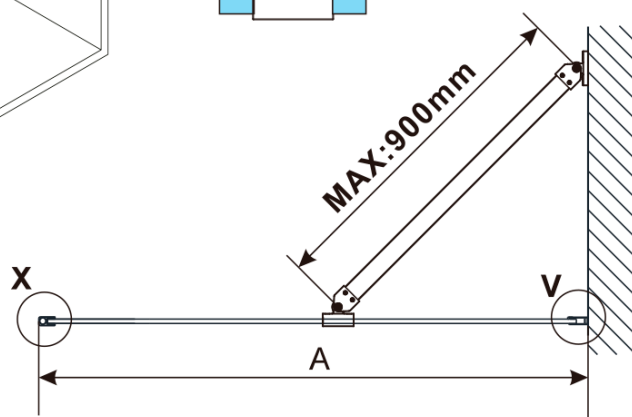

## Rozměry

Výška: 2100 mm

Hloubka: 1100 mm

## Parametry

Barva profilu: Černá mat

Tvar: Jednostěnná pevná

Typ výplně: Kouřové matné sklo

Úprava skla: Antidrop

Tloušťka skla: 8 mm

Hmotnost / ks: 58.5 kg

Balení: 2 ks

Záruka: 2 roky

ESCA BLACK MATT jednodílná sprchová zástěna k instalaci ke stěně, kouřové matné sklo, 1100 mm

Technický list

MODEL	A,mm
ES1070/ES1170/ES1270/ES1370/ES1470/ES1570	690~705
ES1080/ES1180/ES1280/ES1380/ES1480/ES1580	790~805
ES1090/ES1190/ES1290/ES1390/ES1490/ES1590	890~905
ES1010/ES1110/ES1210/ES1310/ES1410/ES1510	990~1005
ES1011/ES1111/ES1211/ES1311/ES1411/ES1511	1090~1105
ES1012/ES1112/ES1212/ES1312/ES1412/ES1512	1190~1205
ES1013/ES1113/ES1213/ES1313/ES1413/ES1513	1290~1305
ES1014/ES1114/ES1214/ES1314/ES1414/ES1514	1390~1405
ES1015/ES1115/ES1215/ES1315/ES1415/ES1515	1490~1505

ESCA BLACK MATT jednodílná sprchová zástěna k instalaci ke stěně, kouřové matné sklo, 1100 mm

MODEL	A,mm
ES1070/ES1170/ES1270/ES1370/ES1470/ES1570	690~705
ES1080/ES1180/ES1280/ES1380/ES1480/ES1580	790~805
ES1090/ES1190/ES1290/ES1390/ES1490/ES1590	890~905
ES1010/ES1110/ES1210/ES1310/ES1410/ES1510	990~1005
ES1011/ES1111/ES1211/ES1311/ES1411/ES1511	1090~1105
ES1012/ES1112/ES1212/ES1312/ES1412/ES1512	1190~1205
ES1013/ES1113/ES1213/ES1313/ES1413/ES1513	1290~1305
ES1014/ES1114/ES1214/ES1314/ES1414/ES1514	1390~1405
ES1015/ES1115/ES1215/ES1315/ES1415/ES1515	1490~1505