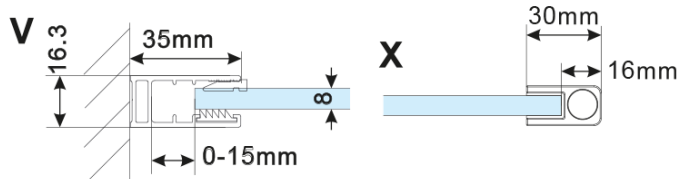

## Rozměry

Výška: 2100 mm

Hloubka: 1100 mm

## Parametry

Barva profilu: Černá mat

Tvar: Jednostěnná pevná

Typ výplně: Kouřové matné sklo

Úprava skla: Antidrop

Tloušťka skla: 8 mm

Hmotnost / ks: 58.5 kg

Balení: 2 ks

Záruka: 2 roky

ESCA BLACK MATT jednodílná sprchová zástěna k instalaci ke stěně, kouřové matné sklo, 1100 mm

Technický list

MODEL	A,mm
ES1070/ES1170/ES1270/ES1370/ES1470/ES1570	690~705
ES1080/ES1180/ES1280/ES1380/ES1480/ES1580	790~805
ES1090/ES1190/ES1290/ES1390/ES1490/ES1590	890~905
ES1010/ES1110/ES1210/ES1310/ES1410/ES1510	990~1005
ES1011/ES1111/ES1211/ES1311/ES1411/ES1511	1090~1105
ES1012/ES1112/ES1212/ES1312/ES1412/ES1512	1190~1205
ES1013/ES1113/ES1213/ES1313/ES1413/ES1513	1290~1305
ES1014/ES1114/ES1214/ES1314/ES1414/ES1514	1390~1405
ES1015/ES1115/ES1215/ES1315/ES1415/ES1515	1490~1505

ESCA BLACK MATT jednodílná sprchová zástěna k instalaci ke stěně, kouřové matné sklo, 1100 mm

MODEL	A,mm
ES1070/ES1170/ES1270/ES1370/ES1470/ES1570	690~705
ES1080/ES1180/ES1280/ES1380/ES1480/ES1580	790~805
ES1090/ES1190/ES1290/ES1390/ES1490/ES1590	890~905
ES1010/ES1110/ES1210/ES1310/ES1410/ES1510	990~1005
ES1011/ES1111/ES1211/ES1311/ES1411/ES1511	1090~1105
ES1012/ES1112/ES1212/ES1312/ES1412/ES1512	1190~1205
ES1013/ES1113/ES1213/ES1313/ES1413/ES1513	1290~1305
ES1014/ES1114/ES1214/ES1314/ES1414/ES1514	1390~1405
ES1015/ES1115/ES1215/ES1315/ES1415/ES1515	1490~1505