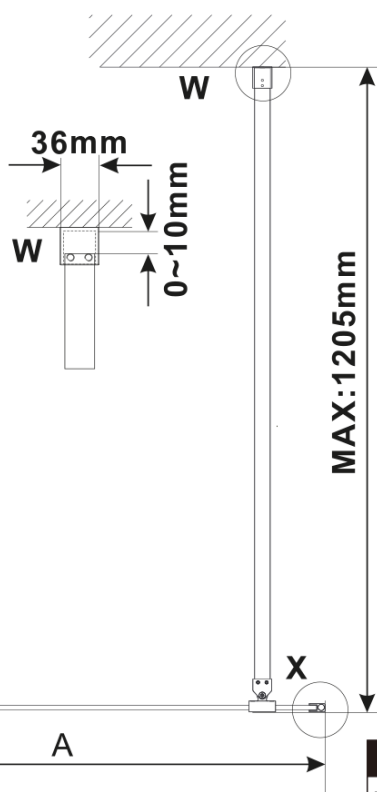

## Rozměry

Výška: 2100 mm

Hloubka: 1100 mm

## Parametry

Barva profilu: Černá mat

Tvar: Jednostěnná pevná

Typ výplně: Kouřové matné sklo

Úprava skla: Antidrop

Tloušťka skla: 8 mm

Hmotnost / ks: 58.5 kg

Balení: 2 ks

Záruka: 2 roky

ESCA BLACK MATT jednodílná sprchová zástěna k instalaci ke stěně, kouřové matné sklo, 1100 mm

Technický list

MODEL	A,mm
ES1070/ES1170/ES1270/ES1370/ES1470/ES1570	690~705
ES1080/ES1180/ES1280/ES1380/ES1480/ES1580	790~805
ES1090/ES1190/ES1290/ES1390/ES1490/ES1590	890~905
ES1010/ES1110/ES1210/ES1310/ES1410/ES1510	990~1005
ES1011/ES1111/ES1211/ES1311/ES1411/ES1511	1090~1105
ES1012/ES1112/ES1212/ES1312/ES1412/ES1512	1190~1205
ES1013/ES1113/ES1213/ES1313/ES1413/ES1513	1290~1305
ES1014/ES1114/ES1214/ES1314/ES1414/ES1514	1390~1405
ES1015/ES1115/ES1215/ES1315/ES1415/ES1515	1490~1505

ESCA BLACK MATT jednodílná sprchová zástěna k instalaci ke stěně, kouřové matné sklo, 1100 mm

MODEL	A,mm
ES1070/ES1170/ES1270/ES1370/ES1470/ES1570	690~705
ES1080/ES1180/ES1280/ES1380/ES1480/ES1580	790~805
ES1090/ES1190/ES1290/ES1390/ES1490/ES1590	890~905
ES1010/ES1110/ES1210/ES1310/ES1410/ES1510	990~1005
ES1011/ES1111/ES1211/ES1311/ES1411/ES1511	1090~1105
ES1012/ES1112/ES1212/ES1312/ES1412/ES1512	1190~1205
ES1013/ES1113/ES1213/ES1313/ES1413/ES1513	1290~1305
ES1014/ES1114/ES1214/ES1314/ES1414/ES1514	1390~1405
ES1015/ES1115/ES1215/ES1315/ES1415/ES1515	1490~1505