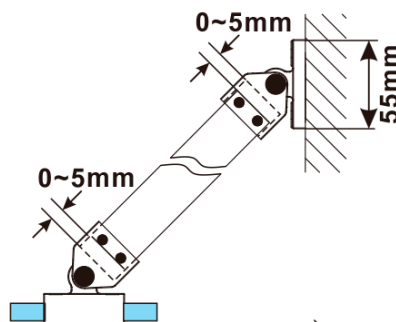

## Rozměry

Šířka: 1100 mm

Výška: 2100 mm

Tloušťka skla: 8 mm

Balení neobsahuje: Vzpěra

ESCA BLACK MATT jednodílná sprchová zástěna k instalaci ke stěně, kouřové matné sklo, 1100 mm

Technický list

MAX: 1205mm

MODEL	A,mm
ES1070/ES1170/ES1270/ES1370/ES1470/ES1570	690~705
ES1080/ES1180/ES1280/ES1380/ES1480/ES1580	790~805
ES1090/ES1190/ES1290/ES1390/ES1490/ES1590	890~905
ES1010/ES1110/ES1210/ES1310/ES1410/ES1510	990~1005
ES1011/ES1111/ES1211/ES1311/ES1411/ES1511	1090~1105
ES1012/ES1112/ES1212/ES1312/ES1412/ES1512	1190~1205
ES1013/ES1113/ES1213/ES1313/ES1413/ES1513	1290~1305
ES1014/ES1114/ES1214/ES1314/ES1414/ES1514	1390~1405
ES1015/ES1115/ES1215/ES1315/ES1415/ES1515	1490~1505

ESCA BLACK MATT jednodílná sprchová zástěna k instalaci ke stěně, kouřové matné sklo, 1100 mm

MODEL	A,mm
ES1070/ES1170/ES1270/ES1370/ES1470/ES1570	690~705
ES1080/ES1180/ES1280/ES1380/ES1480/ES1580	790~805
ES1090/ES1190/ES1290/ES1390/ES1490/ES1590	890~905
ES1010/ES1110/ES1210/ES1310/ES1410/ES1510	990~1005
ES1011/ES1111/ES1211/ES1311/ES1411/ES1511	1090~1105
ES1012/ES1112/ES1212/ES1312/ES1412/ES1512	1190~1205
ES1013/ES1113/ES1213/ES1313/ES1413/ES1513	1290~1305
ES1014/ES1114/ES1214/ES1314/ES1414/ES1514	1390~1405
ES1015/ES1115/ES1215/ES1315/ES1415/ES1515	1490~1505