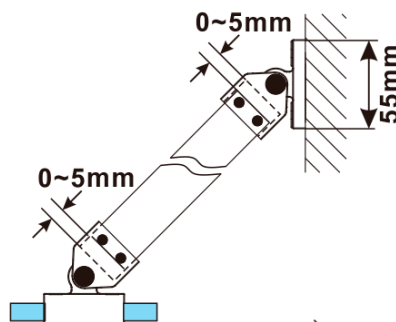

## Rozměry

Výška: 2100 mm

Hloubka: 1100 mm

## Parametry

Barva profilu: Černá mat

Tvar: Jednostěnná pevná

Typ výplně: Kouřové matné sklo

Úprava skla: Antidrop

Tloušťka skla: 8 mm

Hmotnost / ks: 58.5 kg

Balení: 2 ks

Záruka: 2 roky

ESCA BLACK MATT jednodílná sprchová zástěna k instalaci ke stěně, kouřové matné sklo, 1100 mm

Technický list

MODEL	A,mm
ES1070/ES1170/ES1270/ES1370/ES1470/ES1570	690~705
ES1080/ES1180/ES1280/ES1380/ES1480/ES1580	790~805
ES1090/ES1190/ES1290/ES1390/ES1490/ES1590	890~905
ES1010/ES1110/ES1210/ES1310/ES1410/ES1510	990~1005
ES1011/ES1111/ES1211/ES1311/ES1411/ES1511	1090~1105
ES1012/ES1112/ES1212/ES1312/ES1412/ES1512	1190~1205
ES1013/ES1113/ES1213/ES1313/ES1413/ES1513	1290~1305
ES1014/ES1114/ES1214/ES1314/ES1414/ES1514	1390~1405
ES1015/ES1115/ES1215/ES1315/ES1415/ES1515	1490~1505

ESCA BLACK MATT jednodílná sprchová zástěna k instalaci ke stěně, kouřové matné sklo, 1100 mm

MODEL	A,mm
ES1070/ES1170/ES1270/ES1370/ES1470/ES1570	690~705
ES1080/ES1180/ES1280/ES1380/ES1480/ES1580	790~805
ES1090/ES1190/ES1290/ES1390/ES1490/ES1590	890~905
ES1010/ES1110/ES1210/ES1310/ES1410/ES1510	990~1005
ES1011/ES1111/ES1211/ES1311/ES1411/ES1511	1090~1105
ES1012/ES1112/ES1212/ES1312/ES1412/ES1512	1190~1205
ES1013/ES1113/ES1213/ES1313/ES1413/ES1513	1290~1305
ES1014/ES1114/ES1214/ES1314/ES1414/ES1514	1390~1405
ES1015/ES1115/ES1215/ES1315/ES1415/ES1515	1490~1505