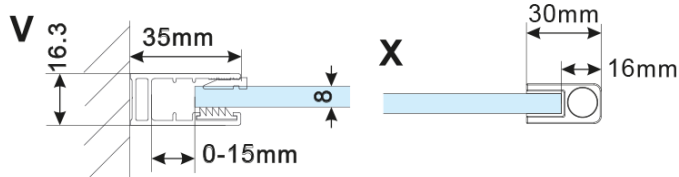

## Rozměry

Šířka: 1100 mm

Výška: 2100 mm

Tloušťka skla: 8 mm

Balení neobsahuje: Vzpěra

ESCA BLACK MATT jednodílná sprchová zástěna k instalaci ke stěně, kouřové matné sklo, 1100 mm

Technický list

MAX: 1205mm

MODEL	A,mm
ES1070/ES1170/ES1270/ES1370/ES1470/ES1570	690~705
ES1080/ES1180/ES1280/ES1380/ES1480/ES1580	790~805
ES1090/ES1190/ES1290/ES1390/ES1490/ES1590	890~905
ES1010/ES1110/ES1210/ES1310/ES1410/ES1510	990~1005
ES1011/ES1111/ES1211/ES1311/ES1411/ES1511	1090~1105
ES1012/ES1112/ES1212/ES1312/ES1412/ES1512	1190~1205
ES1013/ES1113/ES1213/ES1313/ES1413/ES1513	1290~1305
ES1014/ES1114/ES1214/ES1314/ES1414/ES1514	1390~1405
ES1015/ES1115/ES1215/ES1315/ES1415/ES1515	1490~1505

ESCA BLACK MATT jednodílná sprchová zástěna k instalaci ke stěně, kouřové matné sklo, 1100 mm

MODEL	A,mm
ES1070/ES1170/ES1270/ES1370/ES1470/ES1570	690~705
ES1080/ES1180/ES1280/ES1380/ES1480/ES1580	790~805
ES1090/ES1190/ES1290/ES1390/ES1490/ES1590	890~905
ES1010/ES1110/ES1210/ES1310/ES1410/ES1510	990~1005
ES1011/ES1111/ES1211/ES1311/ES1411/ES1511	1090~1105
ES1012/ES1112/ES1212/ES1312/ES1412/ES1512	1190~1205
ES1013/ES1113/ES1213/ES1313/ES1413/ES1513	1290~1305
ES1014/ES1114/ES1214/ES1314/ES1414/ES1514	1390~1405
ES1015/ES1115/ES1215/ES1315/ES1415/ES1515	1490~1505