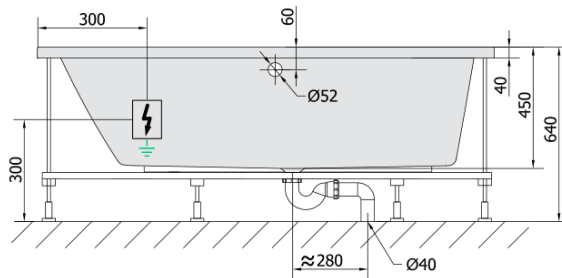

**ANDRA L hydromasážní vana, 160x90x45cm,  
Attraction Hydro, chrom**

**Objednací kód:** 81521.3010

**Základní informace**

**Značka:** Polysan  
**Série:** HYDROMASÁŽNÍ SYSTÉMY

**Rozměry**

**Délka:** 1600 mm  
**Šířka:** 900 mm  
**Výška:** 450 mm  
**Objem:** 240 l

**Parametry**

**Barva:** Bílá  
**Jiné barevné provedení:** Dle vzorníku  
**Materiál:** Akrylát  
**Tvar:** Asymetrické  
**Instalace:** Vestavná (k obezdění)  
**Průměr odpadu:** 52 mm  
**Vlastnosti:** ATTRACTION HYDRO masáž  
**Hmotnost / ks:** 52.69 kg  
**Balení:** 1 ks  
**Záruka:** 2 roky

## Technický list

VOLUME 300L

Electric cable 3x2,5mm<sup>2</sup>  
Length 2m from the wall

Elektrický kabel 3x2,5mm<sup>2</sup>  
Délka kabelu ze zdi 2m

Electrical Characteristic:  
Tension: 220-230V/50hz  
Max. power consumption: 1200W  
Electric protection: residual-current device 30mA