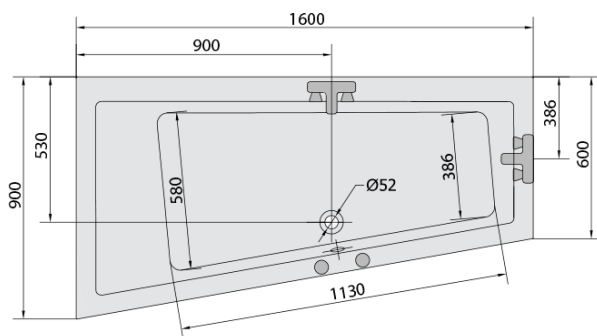

ANDRA L hydromasážní vana, 160x90x45cm, Attraction Hydro, chrom

Objednací kód: 81521.3010

Základní informace

Značka: Polysan
Série: HYDROMASÁŽNÍ SYSTÉMY

Rozměry

Délka: 1600 mm
Šířka: 900 mm
Výška: 450 mm
Objem: 240 l

Parametry

Barva: Bílá
Jiné barevné provedení: Dle vzorníku
Materiál: Akrylát
Tvar: Asymetrické
Instalace: Vestavná (k obezdění)
Průměr odpadu: 52 mm
Masážní systém: ATTRACTION HYDRO
Hmotnost / ks: 52.69 kg
Balení: 1 ks
Záruka: 2 roky

Doporučujeme přikoupit

1 ks Zvukoizolační samolepící páska k vaně, 3m (Objednací kód: 93400)

Technický list

VOLUME 300L

- Electric cable 3x2,5mm²
Length 2m from the wall
-  Elektrický kabel 3x2,5mm²
Délka kabelu ze zdi 2m
- Electrical Characteristic:
Tension: 220-230V/50hz
Max. power consumption: 1200W
Electric protection: residual-current device 30mA
- Elektrické vlastnosti:
Napětí: 220-230V/50hz
Max. spotřeba: 1200W
Elektrické jistění: proudový chránič 30mA