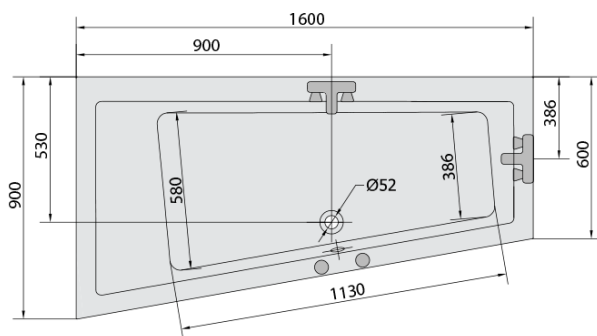

**ANDRA L hydromasážní vana, 160x90x45cm,  
Attraction Hydro, chrom**

**Objednací kód:** 81521.3010

**Základní informace**

**Značka:** Polysan  
**Série:** HYDROMASÁŽNÍ SYSTÉMY

**Rozměry**

**Délka:** 1600 mm  
**Šířka:** 900 mm  
**Výška:** 450 mm  
**Objem:** 240 l

**Parametry**

**Barva:** Bílá  
**Jiné barevné provedení:** Dle vzorníku  
**Materiál:** Akrylát  
**Tvar:** Asymetrické  
**Instalace:** Vestavná (k obezdění)  
**Průměr odpadu:** 52 mm  
**Vlastnosti:** ATTRACTION HYDRO masáž  
**Hmotnost / ks:** 52.69 kg  
**Balení:** 1 ks  
**Záruka:** 2 roky

## Technický list

VOLUME 300L

Electric cable 3x2,5mm<sup>2</sup>  
Length 2m from the wall

Elektrický kabel 3x2,5mm<sup>2</sup>  
Délka kabelu ze zdi 2m

Electrical Characteristic:  
Tension: 220-230V/50hz  
Max. power consumption: 1200W  
Electric protection: residual-current device 30mA