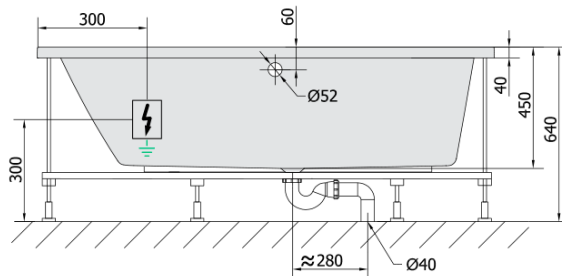

ANDRA L hydromasážní vana, 160x90x45cm, Attraction Hydro, chrom

Objednací kód: 81521.3010

Základní informace

Značka: Polysan
Série: HYDROMASÁŽNÍ SYSTÉMY

Rozměry

Délka: 1600 mm
Šířka: 900 mm
Výška: 450 mm
Objem: 240 l

Parametry

Barva: Bílá
Jiné barevné provedení: Dle vzorníku
Materiál: Akrylát
Tvar: Asymetrické
Instalace: Vestavná (k obezdění)
Průměr odpadu: 52 mm
Masážní systém: ATTRACTION HYDRO
Hmotnost / ks: 52.69 kg
Balení: 1 ks
Záruka: 2 roky

Doporučujeme přikoupit

1 ks Zvukoizolační samolepící páska k vaně, 3m (Objednací kód: 93400)

Technický list

VOLUME 300L

- Electric cable 3x2,5mm²
Length 2m from the wall
-  Elektrický kabel 3x2,5mm²
Délka kabelu ze zdi 2m
- Electrical Characteristic:
Tension: 220-230V/50hz
Max. power consumption: 1200W
Electric protection: residual-current device 30mA
- Elektrické vlastnosti:
Napětí: 220-230V/50hz
Max. spotřeba: 1200W
Elektrické jistění: proudový chránič 30mA