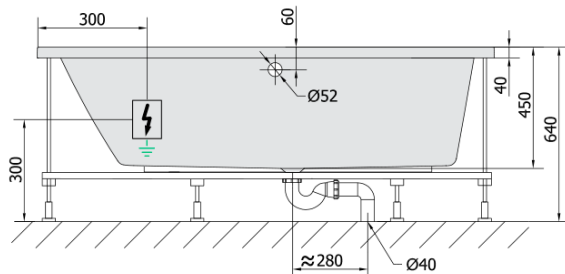

## Rozměry

Délka: 1600 mm  
Šířka: 900 mm  
Výška: 450 mm  
Objem: 240 l

## Parametry

Barva: Bílá  
Jiné barevné provedení: Dle vzorníku  
Materiál: Akrylát  
Tvar: Asymetrické  
Instalace: Vestavná (k obezdění)  
Průměr odpadu: 52 mm  
Vlastnosti: ACTIVE HYDRO AIR masáž  
Hmotnost / ks: 59.19 kg  
Balení: 1 ks  
Záruka: 2 roky

## Technický list

VOLUME 300L

- Electric cable 3x2,5mm<sup>2</sup>  
Length 2m from the wall
-  Elektrický kabel 3x2,5mm<sup>2</sup>  
Délka kabelu ze zdi 2m
- Electrical Characteristic:  
Tension: 220-230V/50hz  
Max. power consumption: 1200W  
Electric protection: residual-current device 30mA
- Elektrické vlastnosti:  
Napětí: 220-230V/50hz  
Max. spotřeba: 1200W  
Elektrické jistění: proudový chránič 30mA