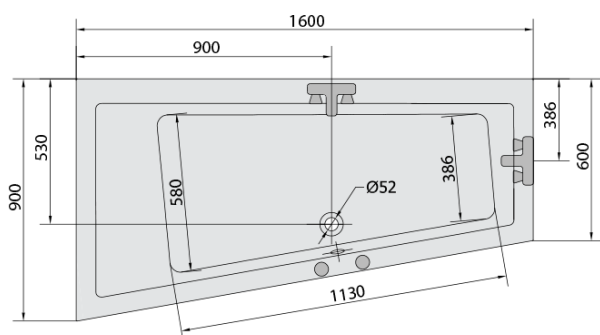

## Rozměry

Délka: 1600 mm  
Šířka: 900 mm  
Výška: 450 mm  
Objem: 240 l

## Parametry

Barva: Bílá  
Jiné barevné provedení: Dle vzorníku  
Materiál: Akrylát  
Tvar: Asymetrické  
Instalace: Vestavná (k obezdění)  
Průměr odpadu: 52 mm  
Vlastnosti: ACTIVE HYDRO AIR masáž  
Hmotnost / ks: 59.19 kg  
Balení: 1 ks  
Záruka: 2 roky

## Technický list

VOLUME 300L

- Electric cable 3x2,5mm<sup>2</sup>  
Length 2m from the wall
-  Elektrický kabel 3x2,5mm<sup>2</sup>  
Délka kabelu ze zdi 2m
- Electrical Characteristic:  
Tension: 220-230V/50hz  
Max. power consumption: 1200W  
Electric protection: residual-current device 30mA
- Elektrické vlastnosti:  
Napětí: 220-230V/50hz  
Max. spotřeba: 1200W  
Elektrické jistění: proudový chránič 30mA