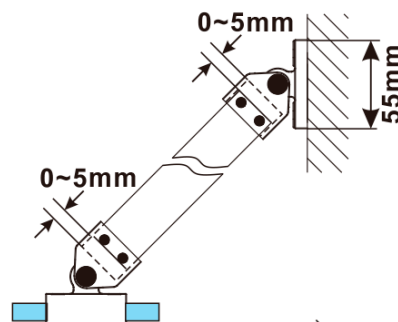

## Rozměry

Šířka: 1100 mm

Výška: 2100 mm

Tloušťka skla: 8 mm

Balení neobsahuje: Vzpěra

ESCA CHROME jednodílná sprchová zástěna k instalaci ke stěně, kouřové matné sklo, 1100 mm

Technický list

MODEL	A,mm
ES1070/ES1170/ES1270/ES1370/ES1470/ES1570	690~705
ES1080/ES1180/ES1280/ES1380/ES1480/ES1580	790~805
ES1090/ES1190/ES1290/ES1390/ES1490/ES1590	890~905
ES1010/ES1110/ES1210/ES1310/ES1410/ES1510	990~1005
ES1011/ES1111/ES1211/ES1311/ES1411/ES1511	1090~1105
ES1012/ES1112/ES1212/ES1312/ES1412/ES1512	1190~1205
ES1013/ES1113/ES1213/ES1313/ES1413/ES1513	1290~1305
ES1014/ES1114/ES1214/ES1314/ES1414/ES1514	1390~1405
ES1015/ES1115/ES1215/ES1315/ES1415/ES1515	1490~1505

ESCA CHROME jednodílná sprchová zástěna k instalaci ke stěně, kouřové matné sklo, 1100 mm

MODEL	A,mm
ES1070/ES1170/ES1270/ES1370/ES1470/ES1570	690~705
ES1080/ES1180/ES1280/ES1380/ES1480/ES1580	790~805
ES1090/ES1190/ES1290/ES1390/ES1490/ES1590	890~905
ES1010/ES1110/ES1210/ES1310/ES1410/ES1510	990~1005
ES1011/ES1111/ES1211/ES1311/ES1411/ES1511	1090~1105
ES1012/ES1112/ES1212/ES1312/ES1412/ES1512	1190~1205
ES1013/ES1113/ES1213/ES1313/ES1413/ES1513	1290~1305
ES1014/ES1114/ES1214/ES1314/ES1414/ES1514	1390~1405
ES1015/ES1115/ES1215/ES1315/ES1415/ES1515	1490~1505