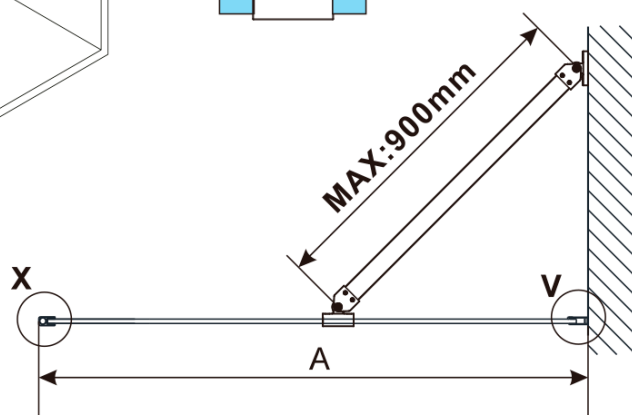

ESCA CHROME jednodílná sprchová zástěna k instalaci ke stěně, kouřové matné sklo, 1100 mm

Objednací kód: ES1411-01

Základní informace

Značka: Polysan

Série: ESCA

Rozměry

Výška: 2100 mm

Hloubka: 1100 mm

Parametry

Barva profilu: Chrom - Leštěný hliník

Tvar: Jednostěnná pevná

Typ výplně: Kouřové matné sklo

Úprava skla: Antidrop

Tloušťka skla: 8 mm

Hmotnost / ks: 60.0 kg

Balení: 2 ks

Záruka: 2 roky

ESCA CHROME jednodílná sprchová zástěna k instalaci ke stěně, kouřové matné sklo, 1100 mm

Technický list

MODEL	A,mm
ES1070/ES1170/ES1270/ES1370/ES1470/ES1570	690~705
ES1080/ES1180/ES1280/ES1380/ES1480/ES1580	790~805
ES1090/ES1190/ES1290/ES1390/ES1490/ES1590	890~905
ES1010/ES1110/ES1210/ES1310/ES1410/ES1510	990~1005
ES1011/ES1111/ES1211/ES1311/ES1411/ES1511	1090~1105
ES1012/ES1112/ES1212/ES1312/ES1412/ES1512	1190~1205
ES1013/ES1113/ES1213/ES1313/ES1413/ES1513	1290~1305
ES1014/ES1114/ES1214/ES1314/ES1414/ES1514	1390~1405
ES1015/ES1115/ES1215/ES1315/ES1415/ES1515	1490~1505

ESCA CHROME jednodílná sprchová zástěna k
instalaci ke stěně, kouřové matné sklo, 1100 mm

MODEL	A,mm
ES1070/ES1170/ES1270/ES1370/ES1470/ES1570	690~705
ES1080/ES1180/ES1280/ES1380/ES1480/ES1580	790~805
ES1090/ES1190/ES1290/ES1390/ES1490/ES1590	890~905
ES1010/ES1110/ES1210/ES1310/ES1410/ES1510	990~1005
ES1011/ES1111/ES1211/ES1311/ES1411/ES1511	1090~1105
ES1012/ES1112/ES1212/ES1312/ES1412/ES1512	1190~1205
ES1013/ES1113/ES1213/ES1313/ES1413/ES1513	1290~1305
ES1014/ES1114/ES1214/ES1314/ES1414/ES1514	1390~1405
ES1015/ES1115/ES1215/ES1315/ES1415/ES1515	1490~1505