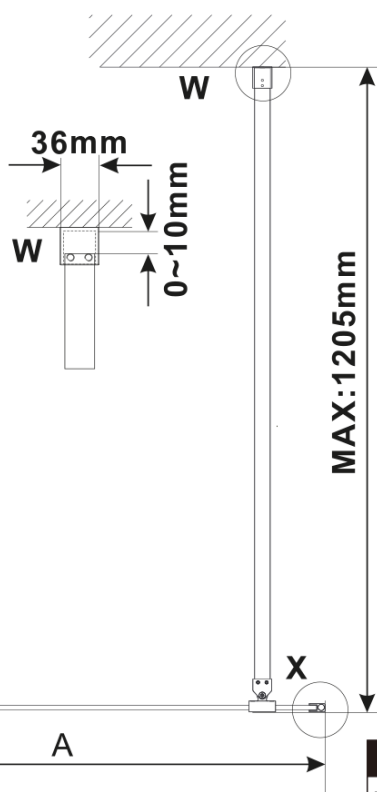

ESCA CHROME jednodílná sprchová zástěna k instalaci ke stěně, kouřové matné sklo, 1100 mm

Objednací kód: ES1411-01

Základní informace

Značka: Polysan

Série: ESCA

Rozměry

Výška: 2100 mm

Hloubka: 1100 mm

Parametry

Barva profilu: Chrom - Leštěný hliník

Tvar: Jednostěnná pevná

Typ výplně: Kouřové matné sklo

Úprava skla: Antidrop

Tloušťka skla: 8 mm

Hmotnost / ks: 60.0 kg

Balení: 2 ks

Záruka: 2 roky

ESCA CHROME jednodílná sprchová zástěna k instalaci ke stěně, kouřové matné sklo, 1100 mm

Technický list

MODEL	A,mm
ES1070/ES1170/ES1270/ES1370/ES1470/ES1570	690~705
ES1080/ES1180/ES1280/ES1380/ES1480/ES1580	790~805
ES1090/ES1190/ES1290/ES1390/ES1490/ES1590	890~905
ES1010/ES1110/ES1210/ES1310/ES1410/ES1510	990~1005
ES1011/ES1111/ES1211/ES1311/ES1411/ES1511	1090~1105
ES1012/ES1112/ES1212/ES1312/ES1412/ES1512	1190~1205
ES1013/ES1113/ES1213/ES1313/ES1413/ES1513	1290~1305
ES1014/ES1114/ES1214/ES1314/ES1414/ES1514	1390~1405
ES1015/ES1115/ES1215/ES1315/ES1415/ES1515	1490~1505

ESCA CHROME jednodílná sprchová zástěna k
instalaci ke stěně, kouřové matné sklo, 1100 mm

MODEL	A,mm
ES1070/ES1170/ES1270/ES1370/ES1470/ES1570	690~705
ES1080/ES1180/ES1280/ES1380/ES1480/ES1580	790~805
ES1090/ES1190/ES1290/ES1390/ES1490/ES1590	890~905
ES1010/ES1110/ES1210/ES1310/ES1410/ES1510	990~1005
ES1011/ES1111/ES1211/ES1311/ES1411/ES1511	1090~1105
ES1012/ES1112/ES1212/ES1312/ES1412/ES1512	1190~1205
ES1013/ES1113/ES1213/ES1313/ES1413/ES1513	1290~1305
ES1014/ES1114/ES1214/ES1314/ES1414/ES1514	1390~1405
ES1015/ES1115/ES1215/ES1315/ES1415/ES1515	1490~1505