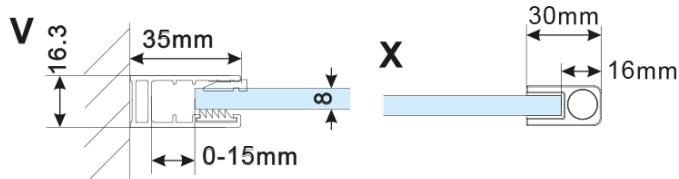

ESCA CHROME jednodílná sprchová zástěna k instalaci ke stěně, kouřové matné sklo, 1100 mm

Objednací kód: ES1411-01

Základní informace

Značka: Polysan

Série: ESCA

Rozměry

Výška: 2100 mm

Hloubka: 1100 mm

Parametry

Barva profilu: Chrom - Leštěný hliník

Tvar: Jednostěnná pevná

Typ výplně: Kouřové matné sklo

Úprava skla: Antidrop

Tloušťka skla: 8 mm

Hmotnost / ks: 60.0 kg

Balení: 2 ks

Záruka: 2 roky

ESCA CHROME jednodílná sprchová zástěna k instalaci ke stěně, kouřové matné sklo, 1100 mm

Technický list

MODEL	A,mm
ES1070/ES1170/ES1270/ES1370/ES1470/ES1570	690~705
ES1080/ES1180/ES1280/ES1380/ES1480/ES1580	790~805
ES1090/ES1190/ES1290/ES1390/ES1490/ES1590	890~905
ES1010/ES1110/ES1210/ES1310/ES1410/ES1510	990~1005
ES1011/ES1111/ES1211/ES1311/ES1411/ES1511	1090~1105
ES1012/ES1112/ES1212/ES1312/ES1412/ES1512	1190~1205
ES1013/ES1113/ES1213/ES1313/ES1413/ES1513	1290~1305
ES1014/ES1114/ES1214/ES1314/ES1414/ES1514	1390~1405
ES1015/ES1115/ES1215/ES1315/ES1415/ES1515	1490~1505

ESCA CHROME jednodílná sprchová zástěna k
instalaci ke stěně, kouřové matné sklo, 1100 mm

MODEL	A,mm
ES1070/ES1170/ES1270/ES1370/ES1470/ES1570	690~705
ES1080/ES1180/ES1280/ES1380/ES1480/ES1580	790~805
ES1090/ES1190/ES1290/ES1390/ES1490/ES1590	890~905
ES1010/ES1110/ES1210/ES1310/ES1410/ES1510	990~1005
ES1011/ES1111/ES1211/ES1311/ES1411/ES1511	1090~1105
ES1012/ES1112/ES1212/ES1312/ES1412/ES1512	1190~1205
ES1013/ES1113/ES1213/ES1313/ES1413/ES1513	1290~1305
ES1014/ES1114/ES1214/ES1314/ES1414/ES1514	1390~1405
ES1015/ES1115/ES1215/ES1315/ES1415/ES1515	1490~1505