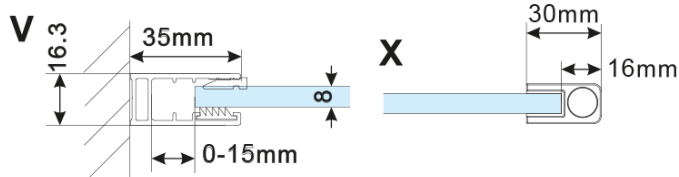

## Rozměry

Šířka: 1100 mm

Výška: 2100 mm

## Parametry

Záruka: 2 roky

Hmotnost / ks: 60 kg

Balení: 2 ks

Barva profilu: Chrom

Tvar: Jednotěnná pevná

Typ výplně: Kouřové matné sklo

Úprava skla: Antidrop

Tloušťka skla: 8 mm

Balení neobsahuje: Vzpěra

ESCA CHROME jednodílná sprchová zástěna k instalaci ke stěně, kouřové matné sklo, 1100 mm

Technický list

MODEL	A,mm
ES1070/ES1170/ES1270/ES1370/ES1470/ES1570	690~705
ES1080/ES1180/ES1280/ES1380/ES1480/ES1580	790~805
ES1090/ES1190/ES1290/ES1390/ES1490/ES1590	890~905
ES1010/ES1110/ES1210/ES1310/ES1410/ES1510	990~1005
ES1011/ES1111/ES1211/ES1311/ES1411/ES1511	1090~1105
ES1012/ES1112/ES1212/ES1312/ES1412/ES1512	1190~1205
ES1013/ES1113/ES1213/ES1313/ES1413/ES1513	1290~1305
ES1014/ES1114/ES1214/ES1314/ES1414/ES1514	1390~1405
ES1015/ES1115/ES1215/ES1315/ES1415/ES1515	1490~1505

ESCA CHROME jednodílná sprchová zástěna k instalaci ke stěně, kouřové matné sklo, 1100 mm

MODEL	A,mm
ES1070/ES1170/ES1270/ES1370/ES1470/ES1570	690~705
ES1080/ES1180/ES1280/ES1380/ES1480/ES1580	790~805
ES1090/ES1190/ES1290/ES1390/ES1490/ES1590	890~905
ES1010/ES1110/ES1210/ES1310/ES1410/ES1510	990~1005
ES1011/ES1111/ES1211/ES1311/ES1411/ES1511	1090~1105
ES1012/ES1112/ES1212/ES1312/ES1412/ES1512	1190~1205
ES1013/ES1113/ES1213/ES1313/ES1413/ES1513	1290~1305
ES1014/ES1114/ES1214/ES1314/ES1414/ES1514	1390~1405
ES1015/ES1115/ES1215/ES1315/ES1415/ES1515	1490~1505