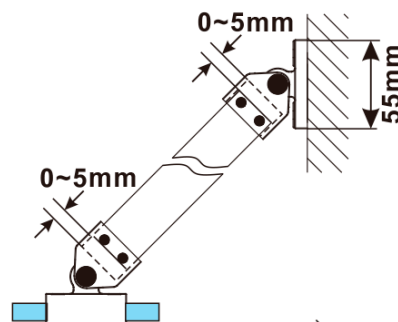

ESCA CHROME jednodílná sprchová zástěna k instalaci ke stěně, kouřové matné sklo, 1100 mm

Objednací kód: ES1411-01

Základní informace

Značka: Polysan

Série: ESCA

Rozměry

Výška: 2100 mm

Hloubka: 1100 mm

Parametry

Barva profilu: Chrom - Leštěný hliník

Tvar: Jednostěnná pevná

Typ výplně: Kouřové matné sklo

Úprava skla: Antidrop

Tloušťka skla: 8 mm

Hmotnost / ks: 60.0 kg

Balení: 2 ks

Záruka: 2 roky

ESCA CHROME jednodílná sprchová zástěna k instalaci ke stěně, kouřové matné sklo, 1100 mm

Technický list

MODEL	A,mm
ES1070/ES1170/ES1270/ES1370/ES1470/ES1570	690~705
ES1080/ES1180/ES1280/ES1380/ES1480/ES1580	790~805
ES1090/ES1190/ES1290/ES1390/ES1490/ES1590	890~905
ES1010/ES1110/ES1210/ES1310/ES1410/ES1510	990~1005
ES1011/ES1111/ES1211/ES1311/ES1411/ES1511	1090~1105
ES1012/ES1112/ES1212/ES1312/ES1412/ES1512	1190~1205
ES1013/ES1113/ES1213/ES1313/ES1413/ES1513	1290~1305
ES1014/ES1114/ES1214/ES1314/ES1414/ES1514	1390~1405
ES1015/ES1115/ES1215/ES1315/ES1415/ES1515	1490~1505

ESCA CHROME jednodílná sprchová zástěna k
instalaci ke stěně, kouřové matné sklo, 1100 mm

MODEL	A,mm
ES1070/ES1170/ES1270/ES1370/ES1470/ES1570	690~705
ES1080/ES1180/ES1280/ES1380/ES1480/ES1580	790~805
ES1090/ES1190/ES1290/ES1390/ES1490/ES1590	890~905
ES1010/ES1110/ES1210/ES1310/ES1410/ES1510	990~1005
ES1011/ES1111/ES1211/ES1311/ES1411/ES1511	1090~1105
ES1012/ES1112/ES1212/ES1312/ES1412/ES1512	1190~1205
ES1013/ES1113/ES1213/ES1313/ES1413/ES1513	1290~1305
ES1014/ES1114/ES1214/ES1314/ES1414/ES1514	1390~1405
ES1015/ES1115/ES1215/ES1315/ES1415/ES1515	1490~1505